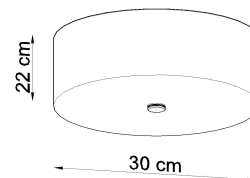

GALERIA

AVISO

Datos sujetos a cambios sin aviso. Excepto errores y omisiones. Asegúrese de utilizar el archivo más