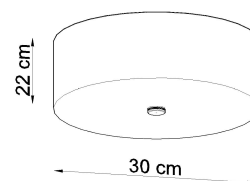

GALERIA

AVISO

Datos sujetos a cambios sin aviso. Excepto errores y omisiones. Asegúrese de utilizar el archivo más