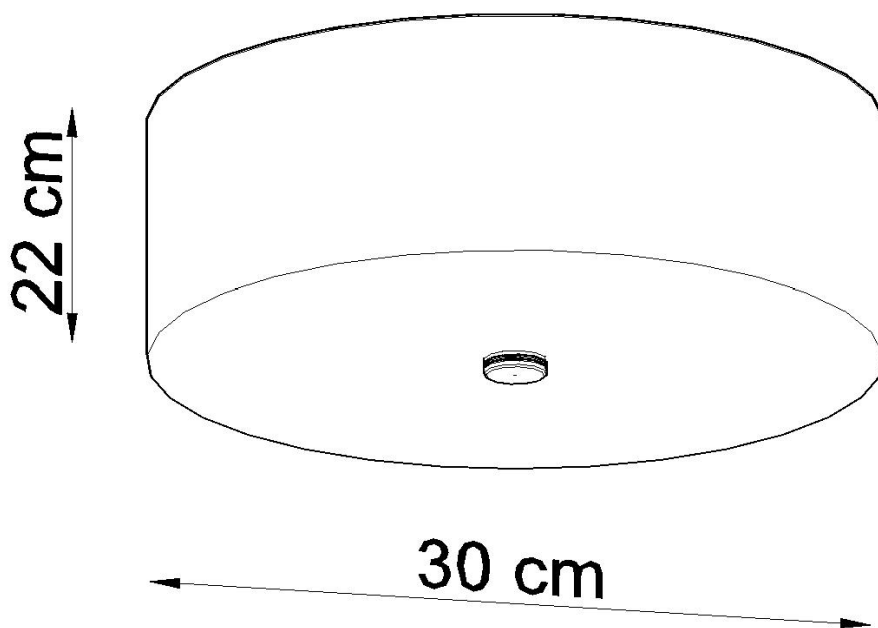

ESQUEMA DE INSTALACIÓN