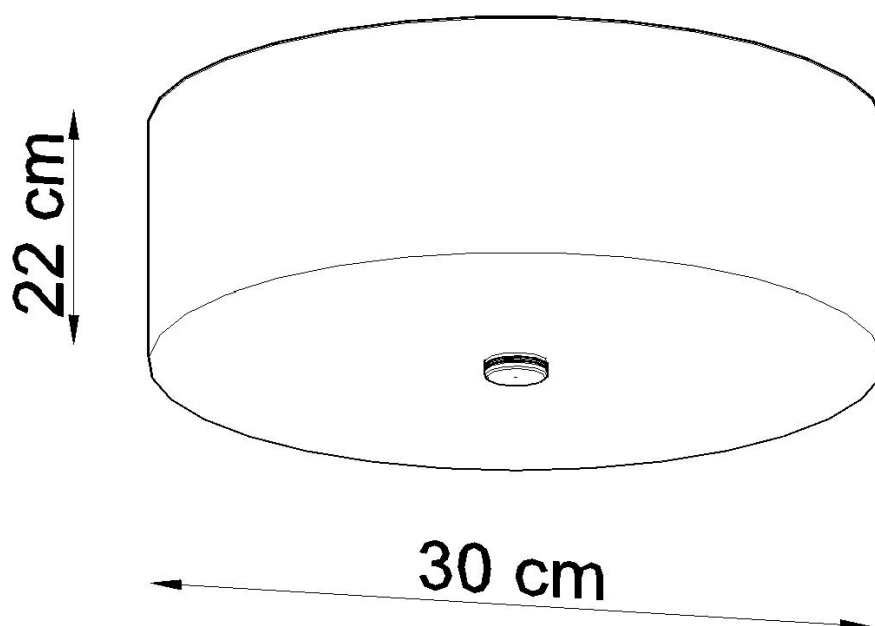

ESQUEMA DE INSTALACIÓN