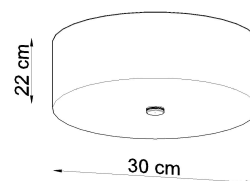

#### Dimensiones del producto

300x300x220mm

#### Dimensiones del packaging

34,5x34x34cm

ven muy bien en salas de estar, dormitorios, cocinas, baños, habitaciones infantiles y jóvenes.

Bombilla: E27, 3x60W, 50Hz, 220V, IP20

Bombilla no incluida.

Dimensiones: 30/30/22 cm.

Material: Tela, vidrio, acero.