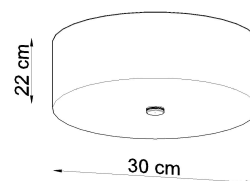

GALERIA

AVISO

Datos sujetos a cambios sin aviso. Excepto errores y omisiones. Asegúrese de utilizar el archivo más