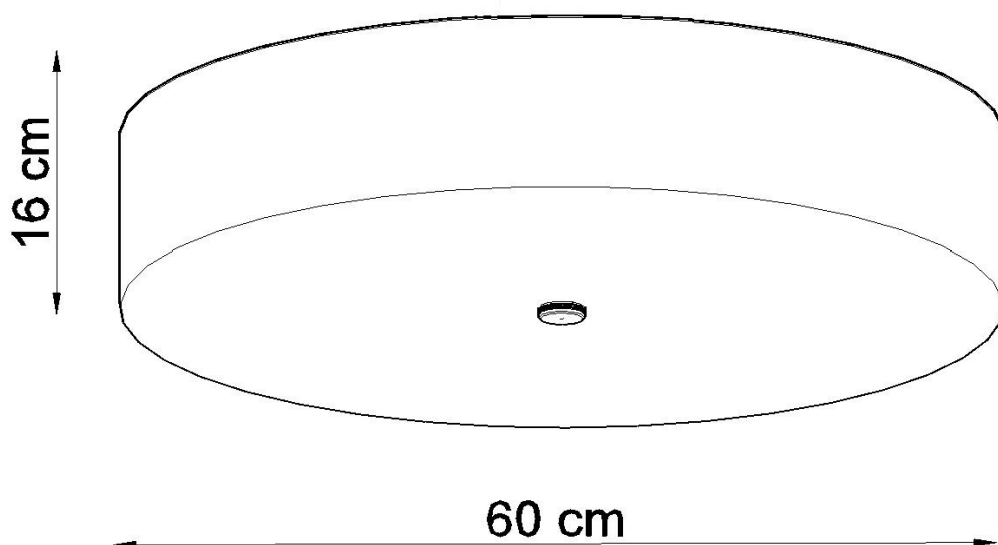

ESQUEMA DE INSTALACIÓN