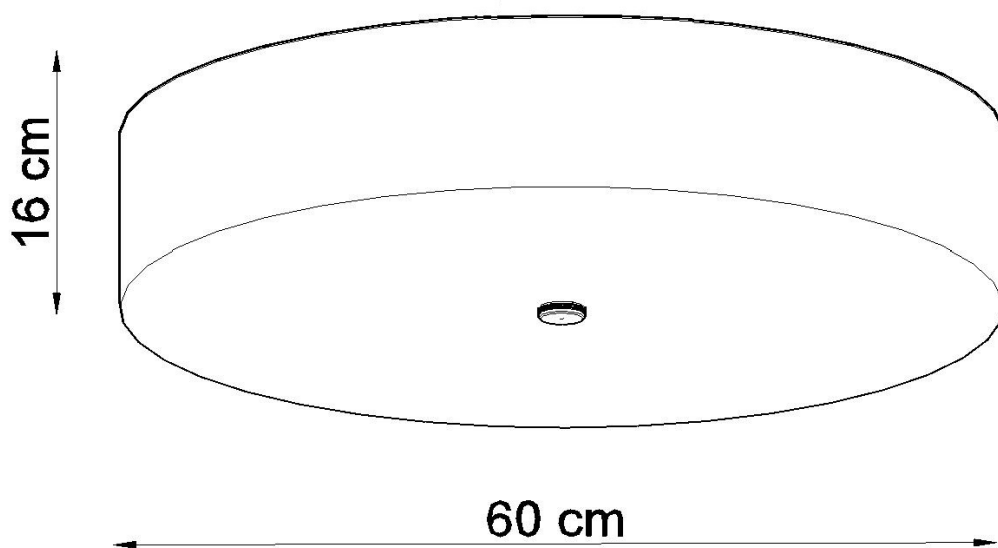

ESQUEMA DE INSTALACIÓN