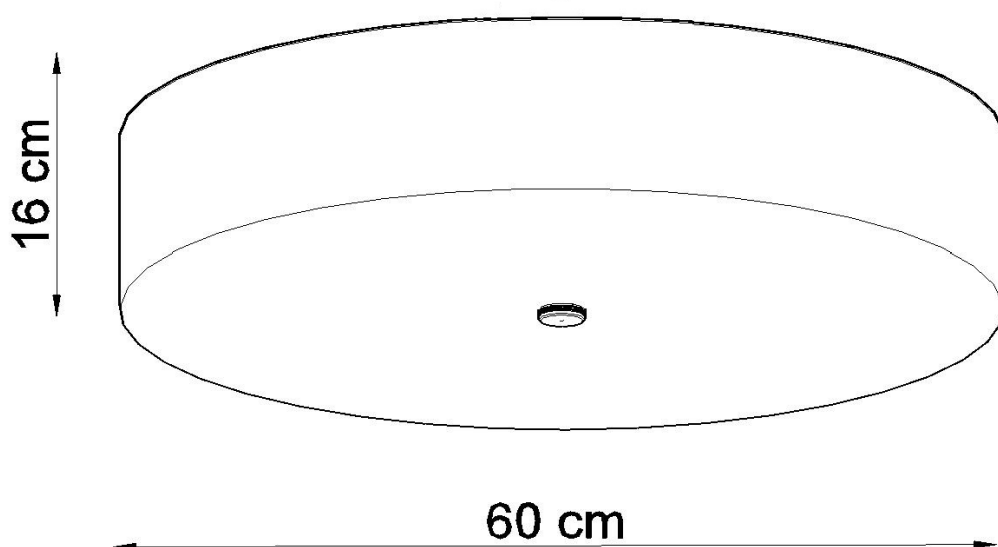

ESQUEMA DE INSTALACIÓN