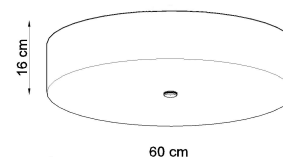

GALERIA

AVISO

Datos sujetos a cambios sin aviso. Excepto errores y omisiones. Asegúrese de utilizar el archivo más