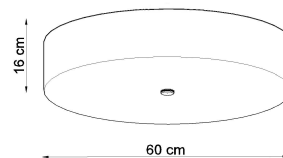

GALERIA

AVISO

Datos sujetos a cambios sin aviso. Excepto errores y omisiones. Asegúrese de utilizar el archivo más