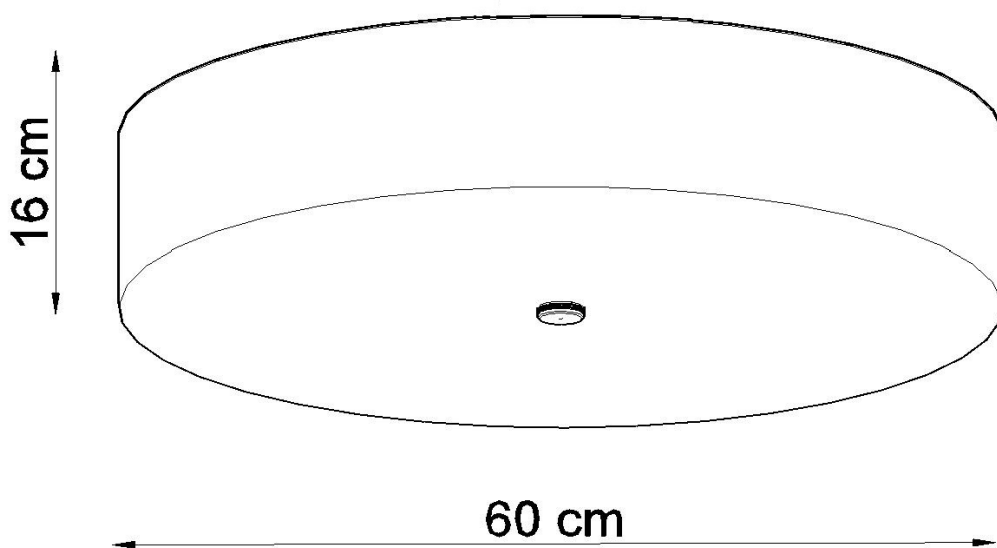

ESQUEMA DE INSTALACIÓN