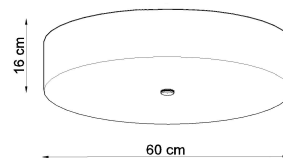

GALERIA

AVISO

Datos sujetos a cambios sin aviso. Excepto errores y omisiones. Asegúrese de utilizar el archivo más