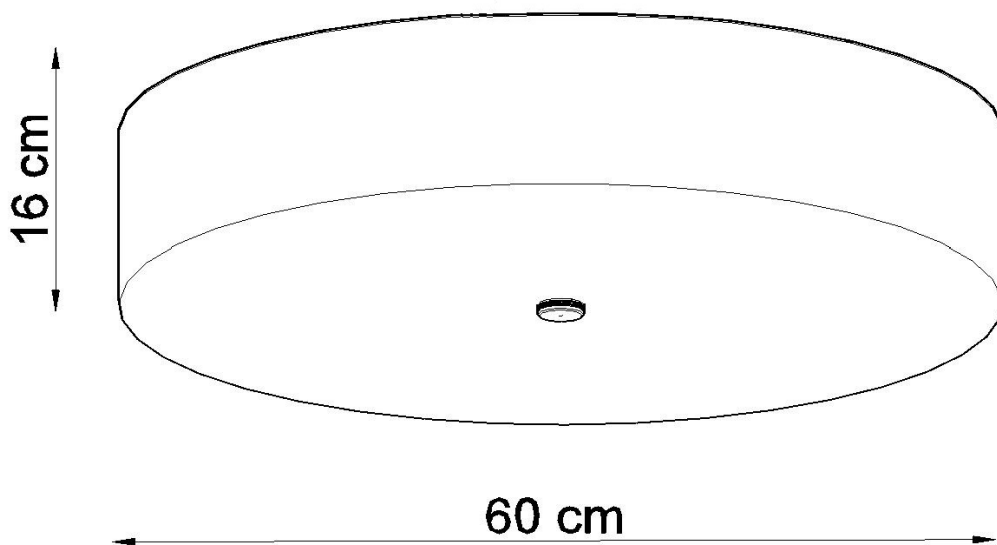

ESQUEMA DE INSTALACIÓN