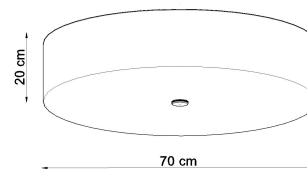

GALERIA

AVISO

Datos sujetos a cambios sin aviso. Excepto errores y omisiones. Asegúrese de utilizar el archivo más