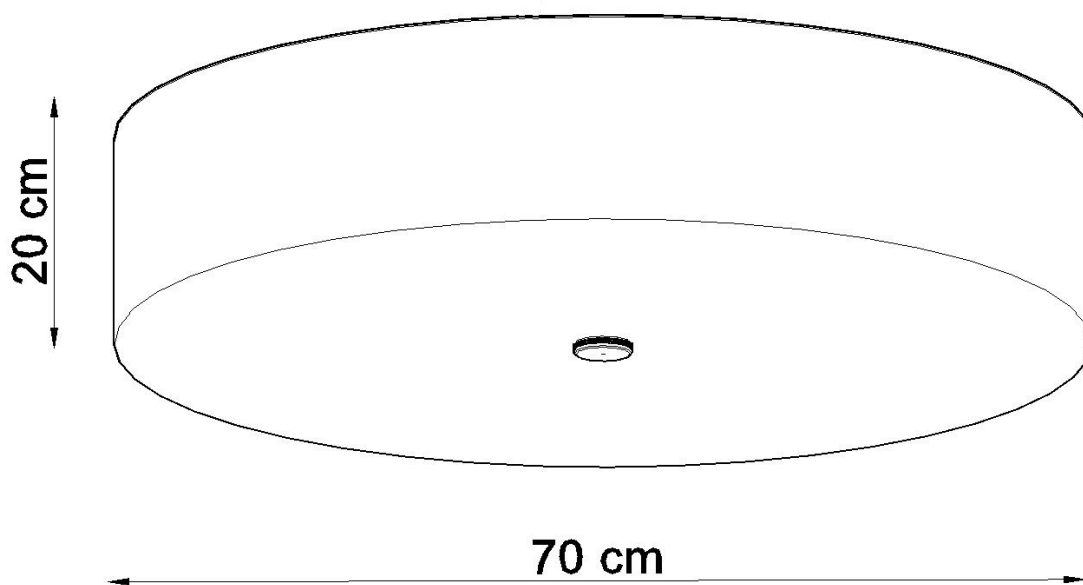

ESQUEMA DE INSTALACIÓN