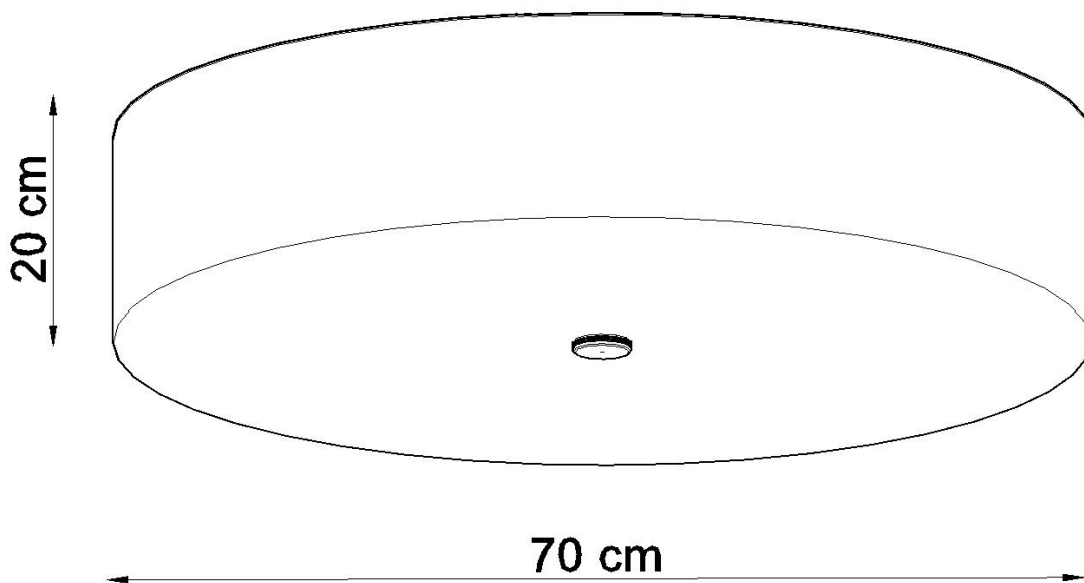

ESQUEMA DE INSTALACIÓN