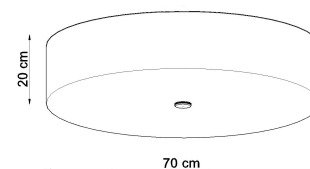

GALERIA

AVISO

Datos sujetos a cambios sin aviso. Excepto errores y omisiones. Asegúrese de utilizar el archivo más