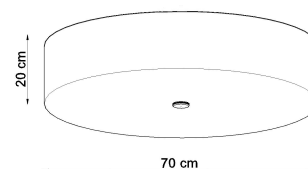

GALERIA

AVISO

Datos sujetos a cambios sin aviso. Excepto errores y omisiones. Asegúrese de utilizar el archivo más