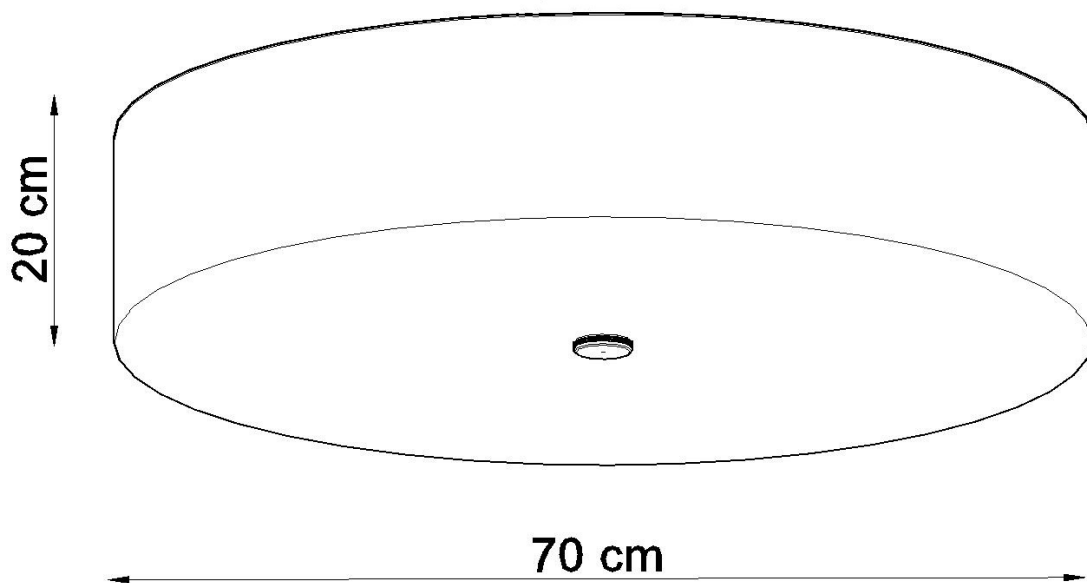

ESQUEMA DE INSTALACIÓN