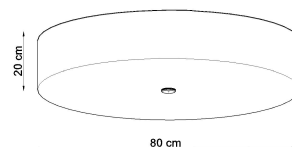

GALERIA

AVISO

Datos sujetos a cambios sin aviso. Excepto errores y omisiones. Asegúrese de utilizar el archivo más