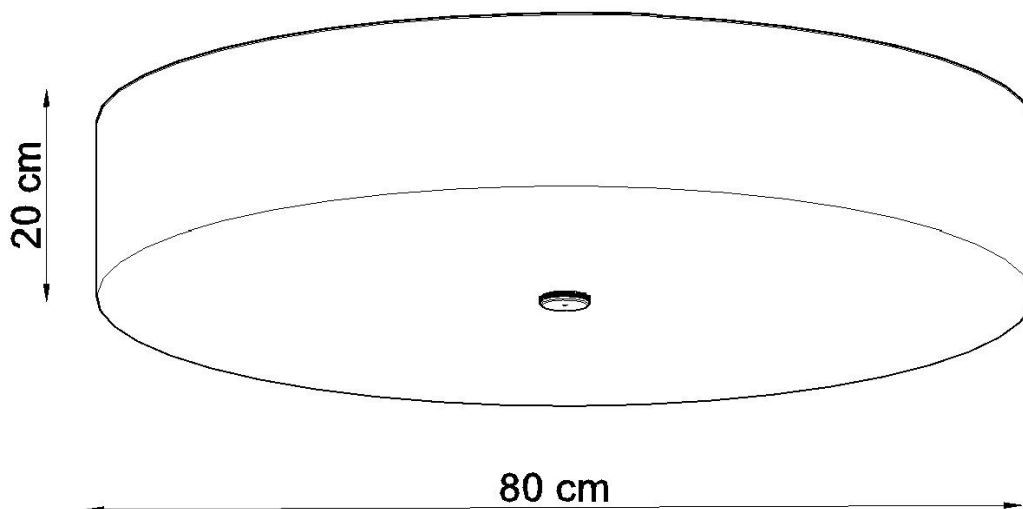

ESQUEMA DE INSTALACIÓN