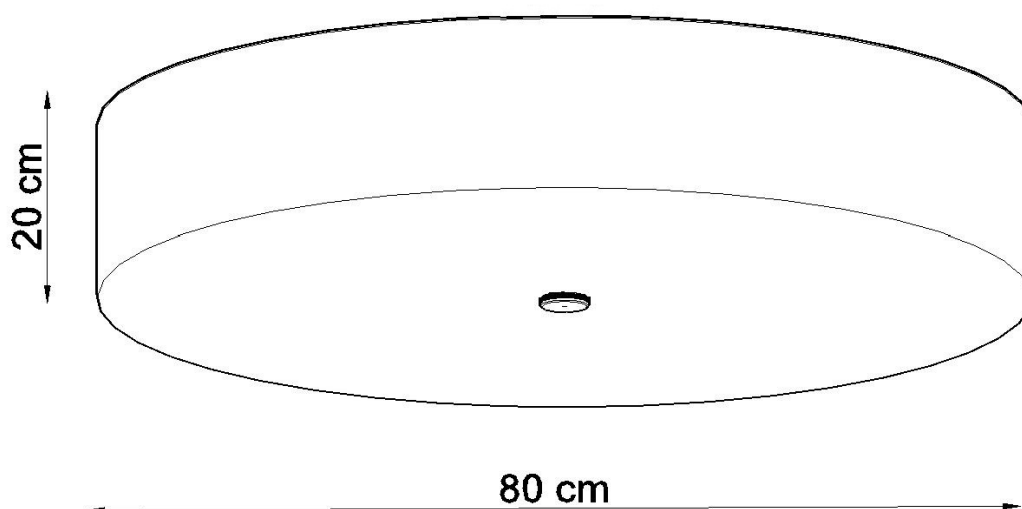

ESQUEMA DE INSTALACIÓN