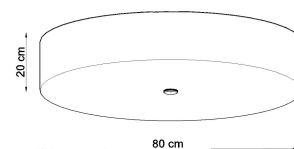

GALERIA

AVISO

Datos sujetos a cambios sin aviso. Excepto errores y omisiones. Asegúrese de utilizar el archivo más