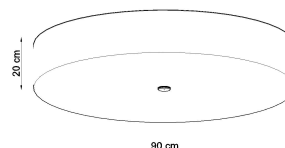

GALERIA

AVISO

Datos sujetos a cambios sin aviso. Excepto errores y omisiones. Asegúrese de utilizar el archivo más