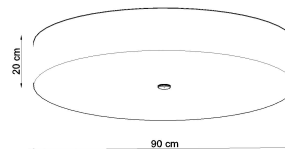

GALERIA

AVISO

Datos sujetos a cambios sin aviso. Excepto errores y omisiones. Asegúrese de utilizar el archivo más