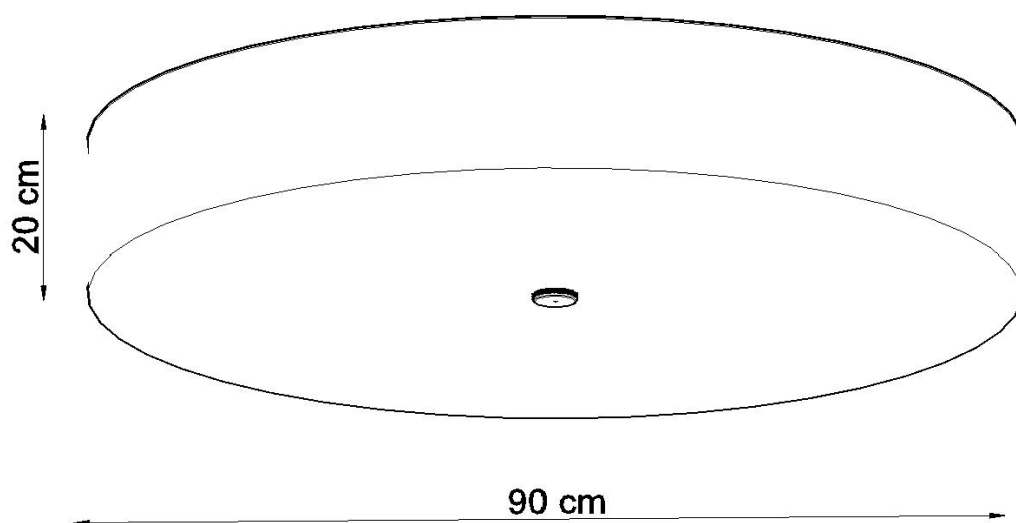

ESQUEMA DE INSTALACIÓN