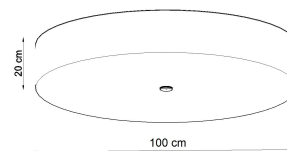

GALERIA

AVISO

Datos sujetos a cambios sin aviso. Excepto errores y omisiones. Asegúrese de utilizar el archivo más