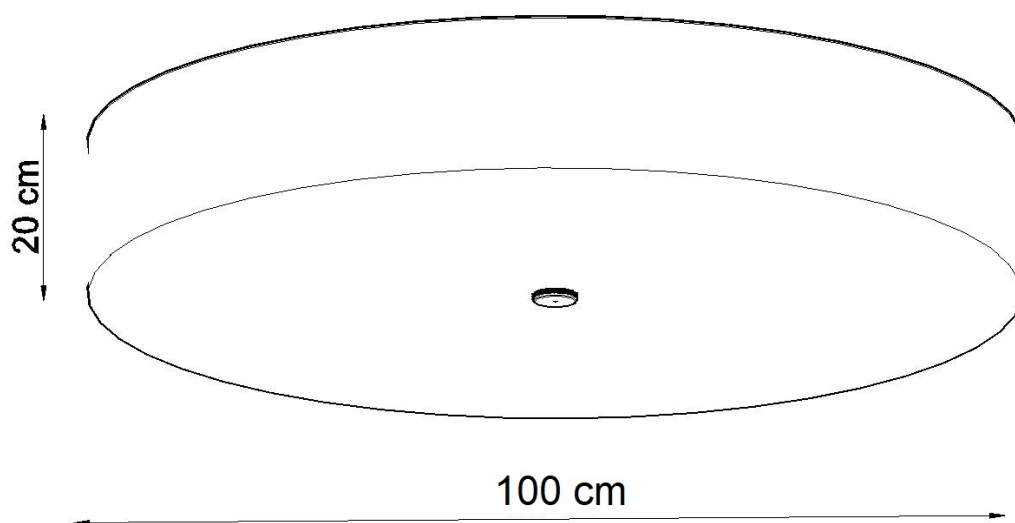

ESQUEMA DE INSTALACIÓN