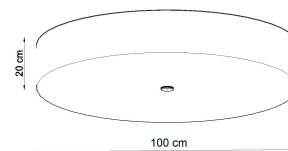

GALERIA

AVISO

Datos sujetos a cambios sin aviso. Excepto errores y omisiones. Asegúrese de utilizar el archivo más