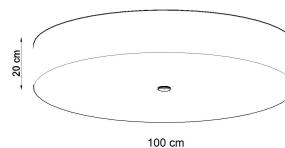

GALERIA

AVISO

Datos sujetos a cambios sin aviso. Excepto errores y omisiones. Asegúrese de utilizar el archivo más