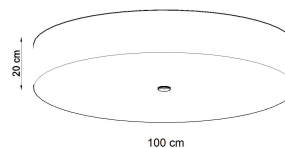

#### Dimensiones del producto

1000x1000x200mm

#### Dimensiones del packaging

106x106x35cm

ven muy bien en salas de estar, dormitorios, cocinas, baños, habitaciones infantiles y jóvenes.

Bombilla: E27, 6x60W, 50Hz, 220V, IP20

Bombilla no incluida.

Dimensiones: 100/100/20 cm.

Material: Tela, vidrio, acero.