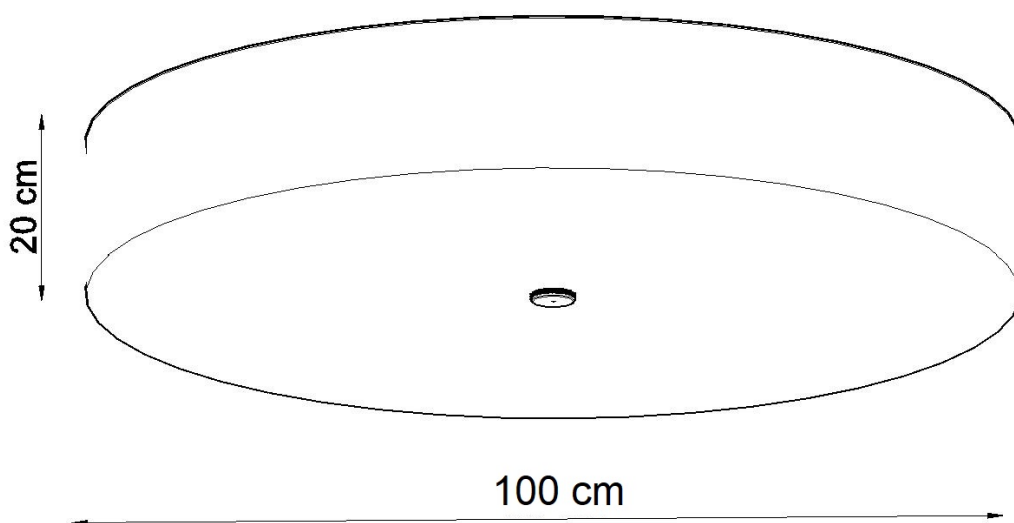

ESQUEMA DE INSTALACIÓN