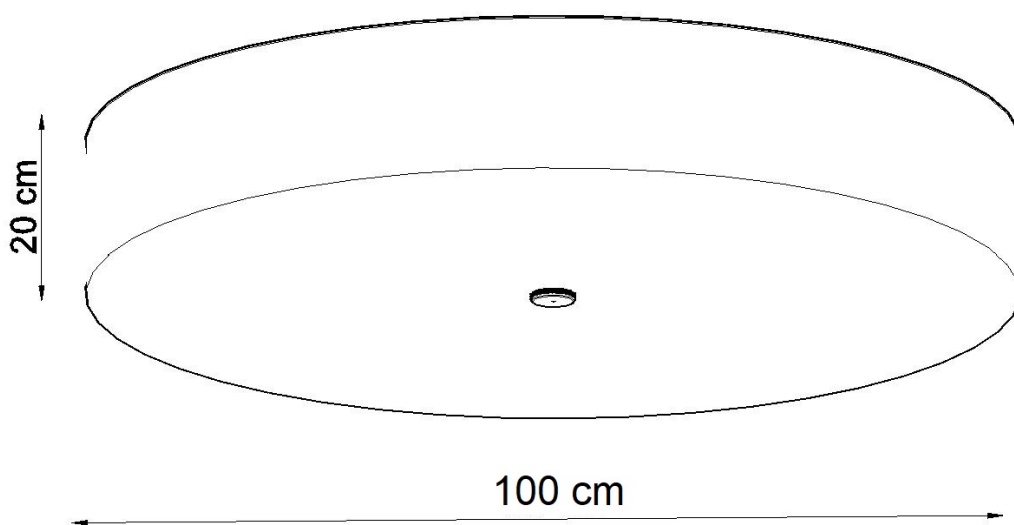

ESQUEMA DE INSTALACIÓN