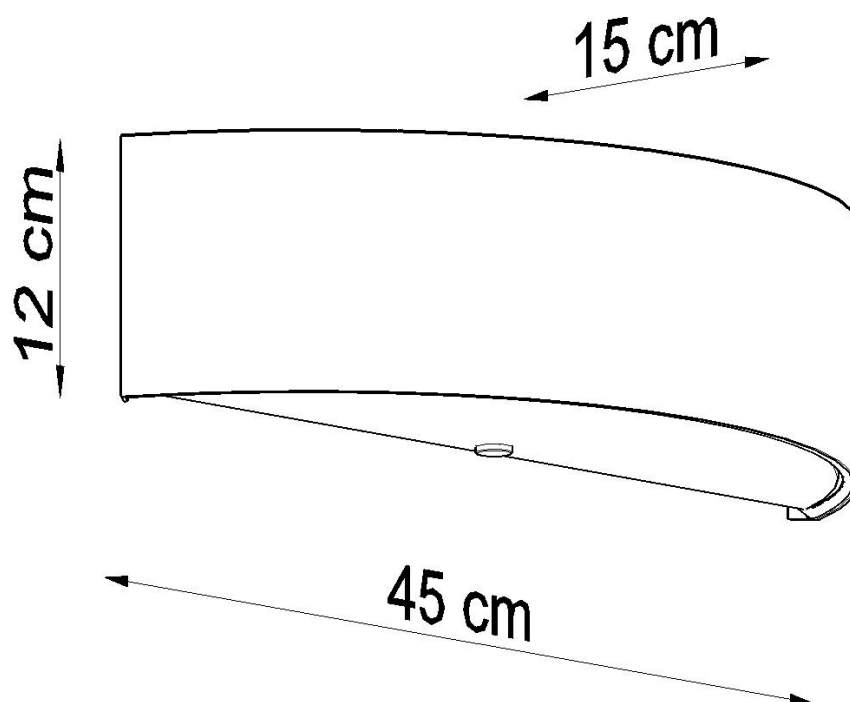

ESQUEMA DE INSTALACIÓN