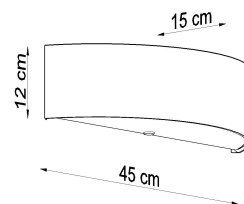

Referencia

LD2020786

Dimensiones del producto

450x150x120mm

Dimensiones del packaging

50x20x25cm

DETALLES

Para todos aquellos que aman la elegancia y el estilo, las lamparas Skala son una excelente solución. Esta lampara redonda es la opción perfecta para aquellos que desean darle a sus habitaciones la elegancia y proporcionar una muy buena iluminación. Las lamparas Skala son una garantía de la más alta calidad. Su gran ventaja es la universalidad. Se pueden utilizar en una variedad de habitaciones, ya sea en un estilo moderno o tradicional. Se

ven muy bien en salas de estar, dormitorios, cocinas, baños, habitaciones infantiles y jóvenes.

Bombilla: E27, 2x60W, 50Hz, 220V, IP20

Bombilla no incluida.

Dimensiones: 45/12/15 cm.

Material: Tela, vidrio, acero.

Color blanco

ESQUEMA DE INSTALACIÓN

GALERIA

Ficha técnica

Aplique de pared SKALA blanco, E27

LEDBOX®

AVISO

Datos sujetos a cambios sin aviso. Excepto errores y omisiones. Asegúrese de utilizar el archivo más reciente posible.