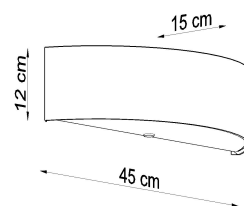

Ficha técnica

Aplique de pared SKALA blanco, E27

LEDBOX®

AVISO

Datos sujetos a cambios sin aviso. Excepto errores y omisiones. Asegúrese de utilizar el archivo más reciente posible.