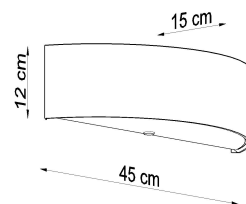

Referencia

LD2020786

Dimensiones del producto

450x150x120mm

Dimensiones del packaging

50x20x25cm

DETALLES

Para todos aquellos que aman la elegancia y el estilo, las lamparas Skala son una excelente solución. Esta lampara redonda es la opción perfecta para aquellos que desean darle a sus habitaciones la elegancia y proporcionar una muy buena iluminación. Las lamparas Skala son una garantía de la más alta calidad. Su gran ventaja es la universalidad. Se pueden utilizar en una variedad de habitaciones, ya sea en un estilo moderno o tradicional. Se

ven muy bien en salas de estar, dormitorios, cocinas, baños, habitaciones infantiles y jóvenes.

Bombilla: E27, 2x60W, 50Hz, 220V, IP20

Bombilla no incluida.

Dimensiones: 45/12/15 cm.

Material: Tela, vidrio, acero.

Color blanco

ESQUEMA DE INSTALACIÓN

GALERIA

Ficha técnica

Aplique de pared SKALA blanco, E27

LEDBOX®

AVISO

Datos sujetos a cambios sin aviso. Excepto errores y omisiones. Asegúrese de utilizar el archivo más reciente posible.