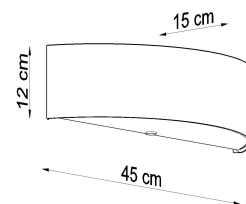

Referencia

LD2020787

Dimensiones del producto

450x150x120mm

Dimensiones del packaging

50x20x25cm

DETALLES

Para todos aquellos que aman la elegancia y el estilo, las lamparas Skala son una excelente solución. Esta lampara redonda es la opción perfecta para aquellos que desean darle a sus habitaciones la elegancia y proporcionar una muy buena iluminación. Las lamparas Skala son una garantía de la más alta calidad. Su gran ventaja es la universalidad. Se pueden utilizar en una variedad de habitaciones, ya sea en un estilo moderno o tradicional. Se

ven muy bien en salas de estar, dormitorios, cocinas, baños, habitaciones infantiles y jóvenes.

Bombilla: E27, 2x60W, 50Hz, 220V, IP20

Bombilla no incluida.

Dimensiones: 45/15/12 cm

Material: Tela, vidrio, acero.

De color negro

ESQUEMA DE INSTALACIÓN

GALERIA

Ficha técnica

Aplique de pared SKALA negro, E27

LEDBOX®

AVISO

Datos sujetos a cambios sin aviso. Excepto errores y omisiones. Asegúrese de utilizar el archivo más reciente posible.