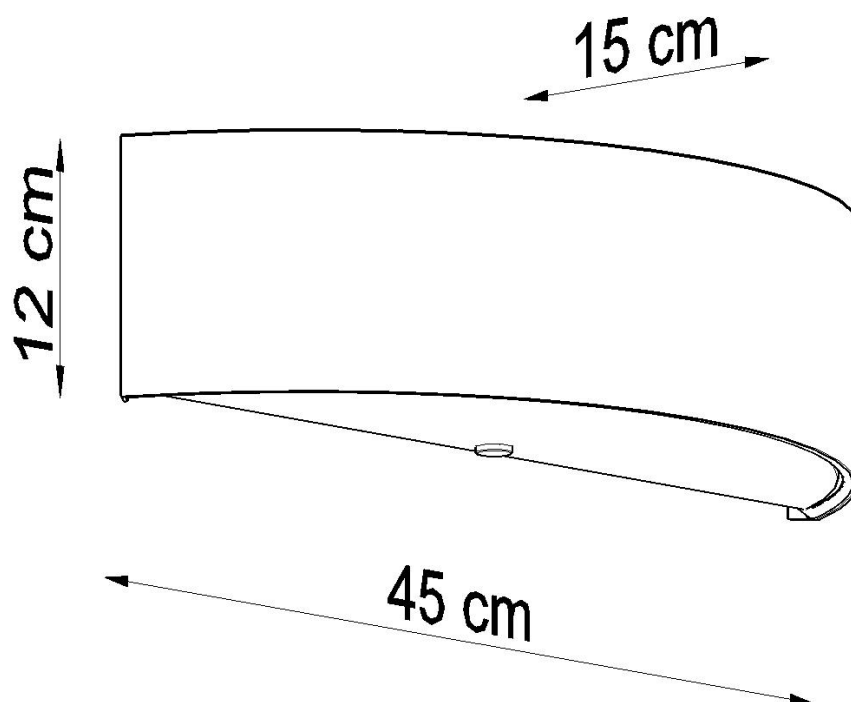

ESQUEMA DE INSTALACIÓN