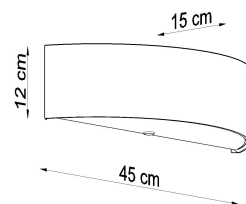

Ficha técnica

Aplique de pared SKALA negro, E27

LEDBOX®

AVISO

Datos sujetos a cambios sin aviso. Excepto errores y omisiones. Asegúrese de utilizar el archivo más reciente posible.