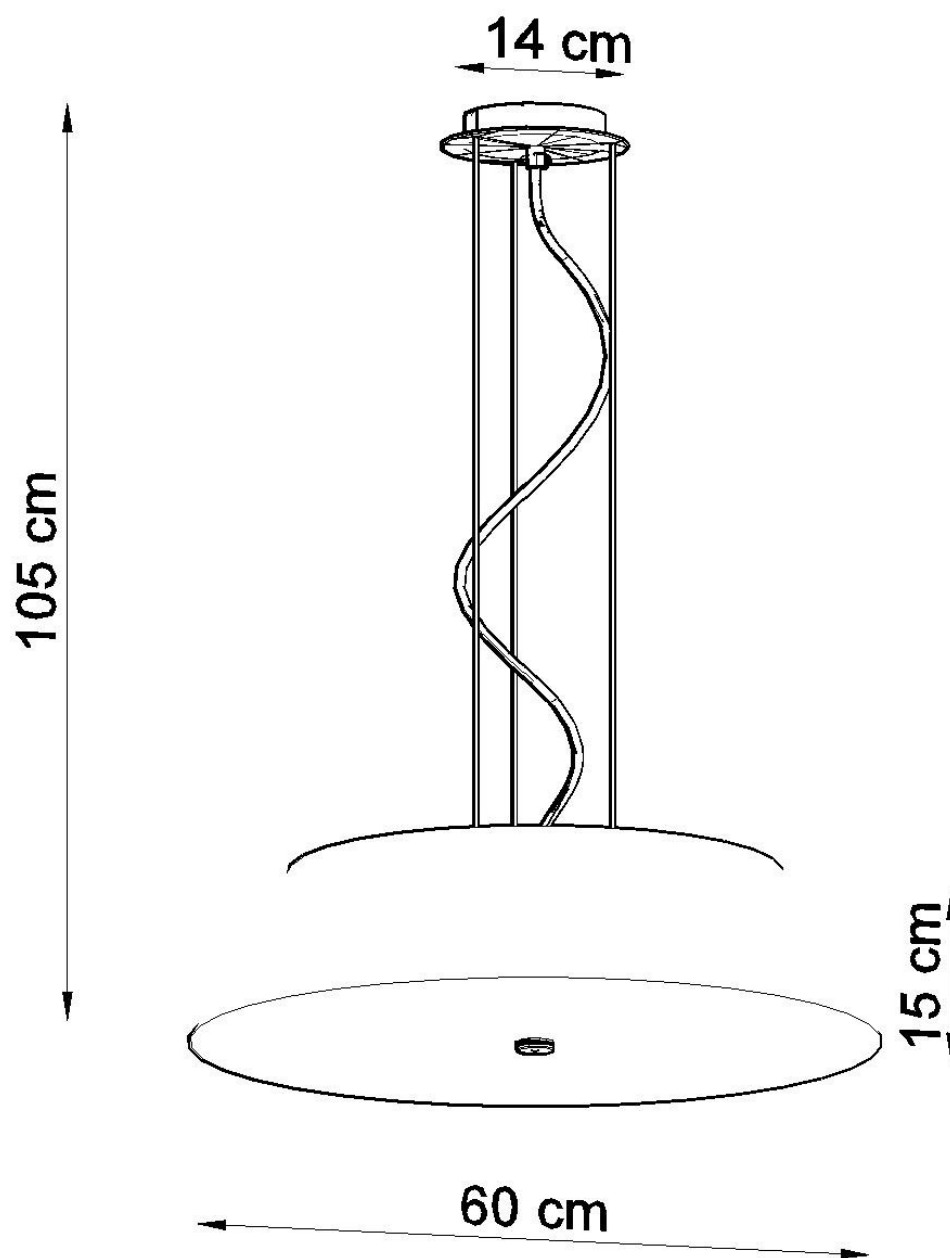

Ficha técnica

Lámpara suspendida VEGA 60 blanca, E27

LEDBOX®