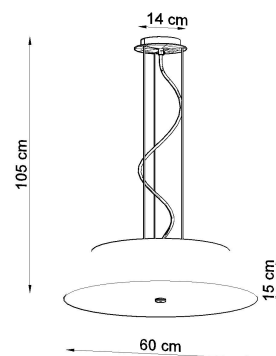

Referencia

LD2020788

Dimensiones del producto

600x600x1050mm

Dimensiones del packaging

67x67x36cm

DETALLES

Las lamparas suspendidas Vega son muy elegantes y se verán geniales en cualquier tipo de habitación. Se caracterizan por una forma universal interesante. Son lamparas de gran calidad, que no son solo una fuente de luz, sino también un elemento interesante de las habitaciones. Gracias a esto, tienen excelentes opiniones. Las lamparas Vega se ven particularmente bien en habitaciones como la cocina o el baño, pero también se pueden usar con éxito en el pasillo, el dormitorio y en la

habitación de los niños y la sala de jóvenes.

Bombilla: E27, 5x60W, 50Hz, 220V, IP20

Bombilla no incluida.

Dimensiones: 60/60/105 cm.

Dimensión de la pantalla: 60/15 cm

Material: Tela, vidrio, acero.

Color blanco

Ficha técnica

Lámpara suspendida VEGA 60 blanca, E27

LEDBOX®

Ficha técnica

Lámpara suspendida VEGA 60 blanca, E27

LEDBOX®

ESQUEMA DE INSTALACIÓN

Ficha técnica

Lámpara suspendida VEGA 60 blanca, E27

LEDBOX®

GALERIA

Ficha técnica

Lámpara suspendida VEGA 60 blanca, E27

LEDBOX®

AVISO

Datos sujetos a cambios sin aviso. Excepto errores y omisiones. Asegúrese de utilizar el archivo más reciente posible.