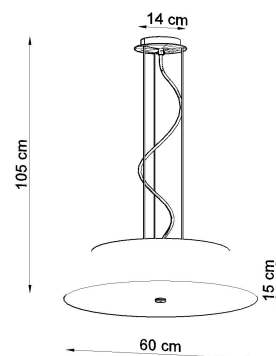

Ficha técnica

Lámpara suspendida VEGA 60 blanca, E27

LEDBOX®

AVISO

Datos sujetos a cambios sin aviso. Excepto errores y omisiones. Asegúrese de utilizar el archivo más reciente posible.