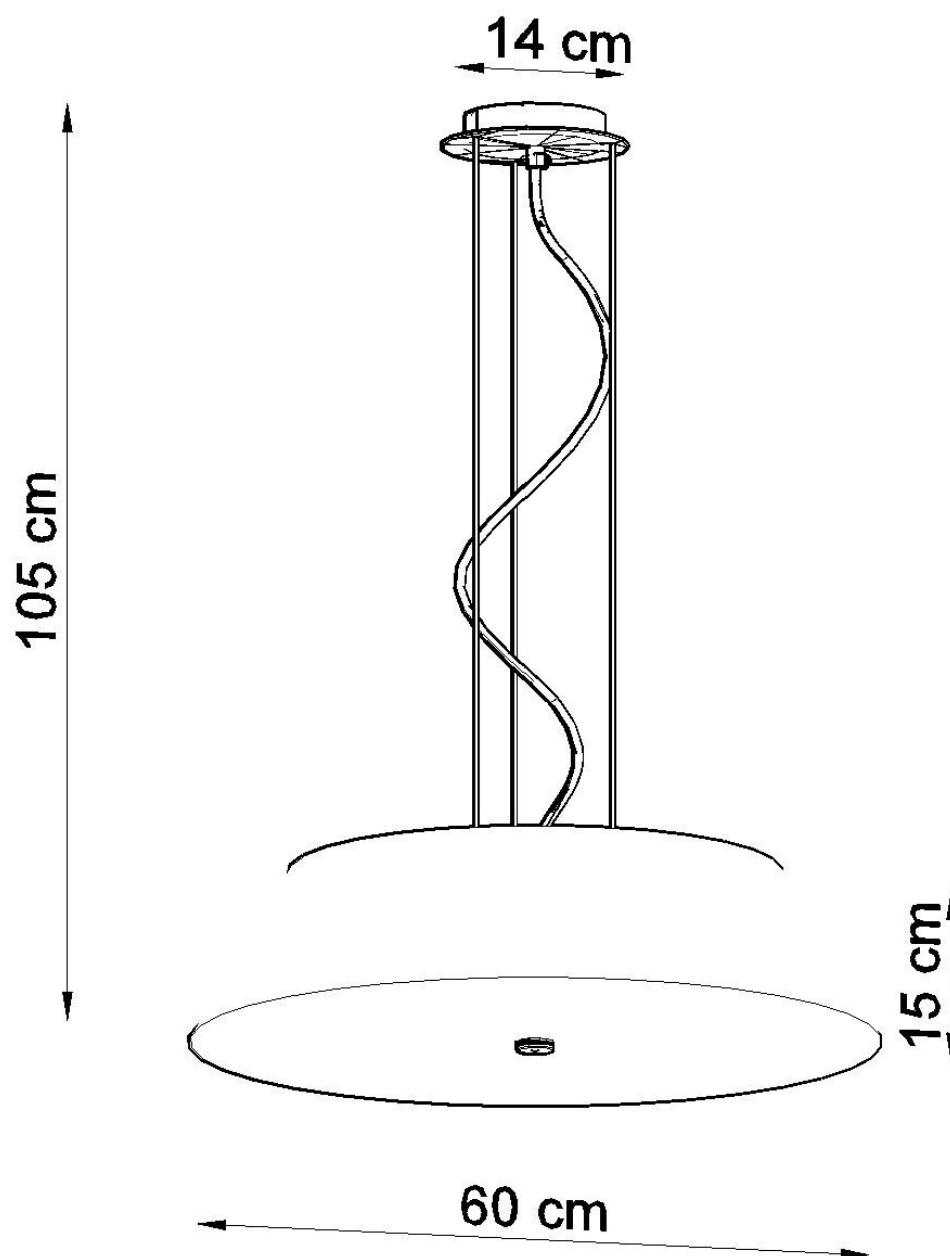

Ficha técnica

Lámpara suspendida VEGA 60 blanca, E27

LEDBOX®