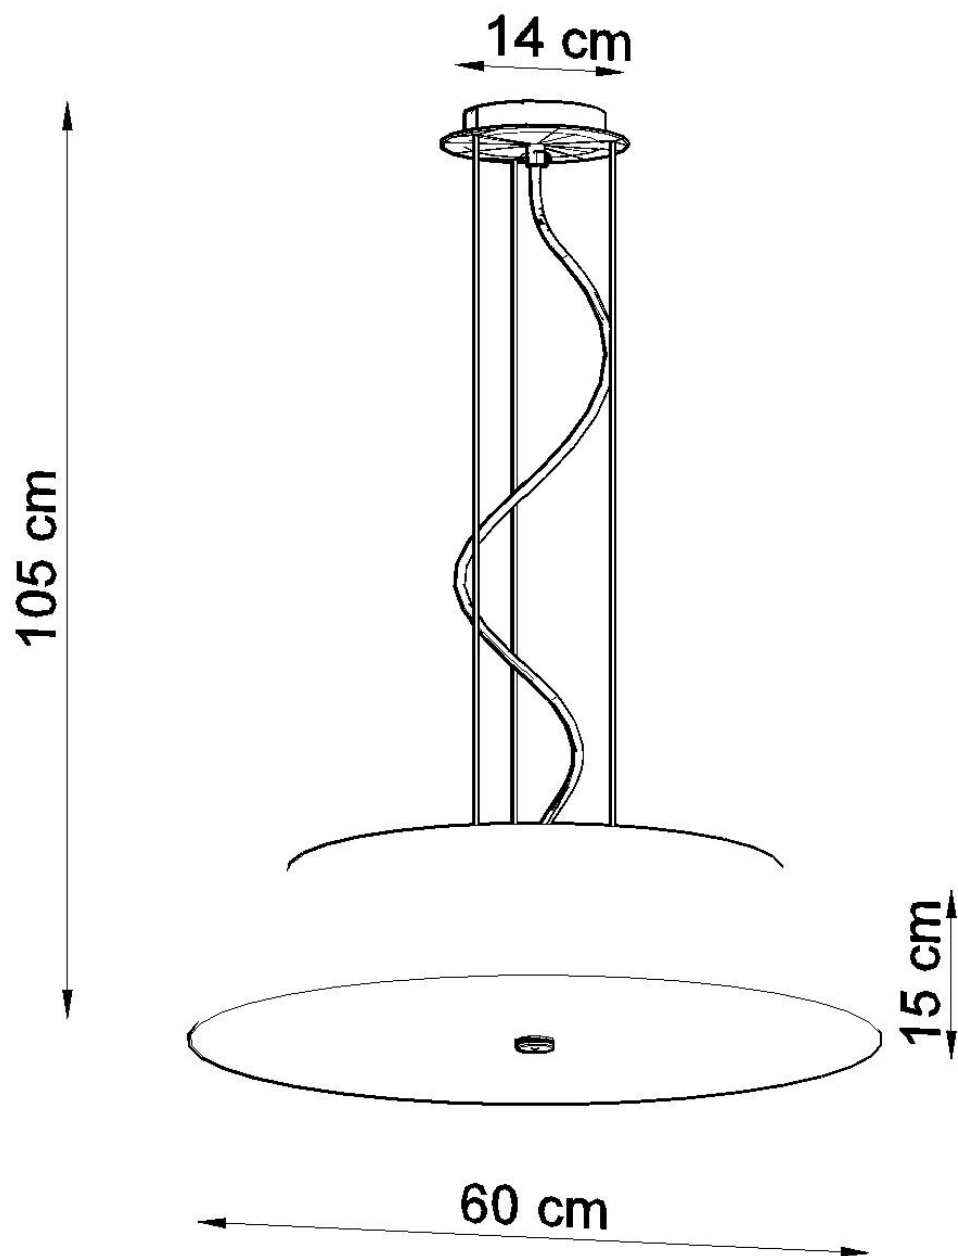

Ficha técnica

Lámpara suspendida VEGA 60 blanca, E27

LEDBOX®