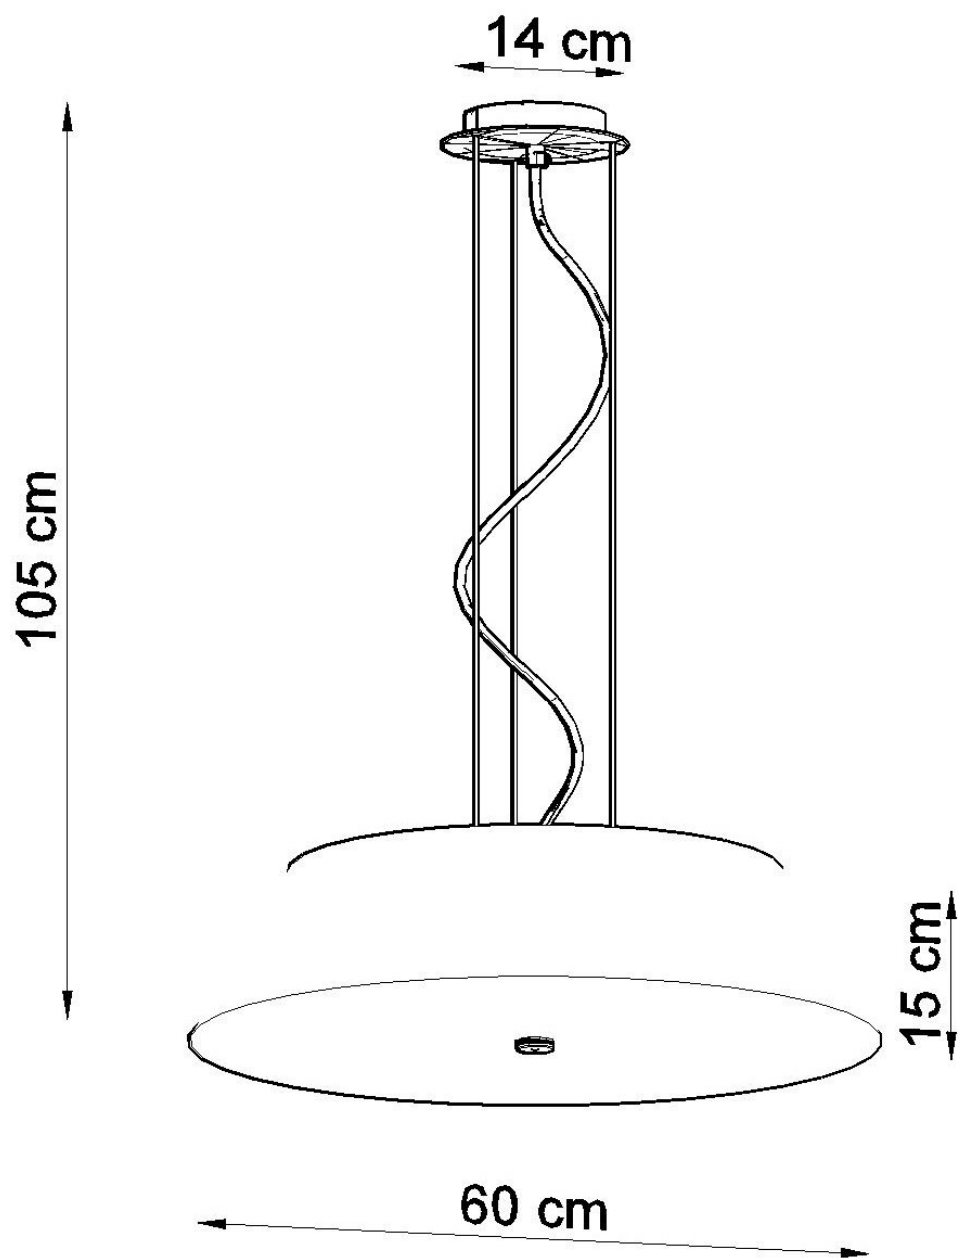

Ficha técnica

Lámpara suspendida VEGA 60 negra, E27

LEDBOX®