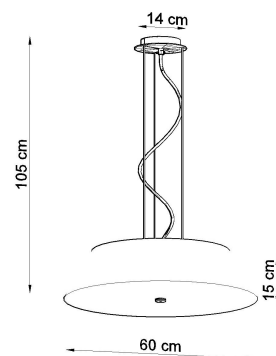

Ficha técnica

Lámpara suspendida VEGA 60 negra, E27

LEDBOX®

AVISO

Datos sujetos a cambios sin aviso. Excepto errores y omisiones. Asegúrese de utilizar el archivo más reciente posible.