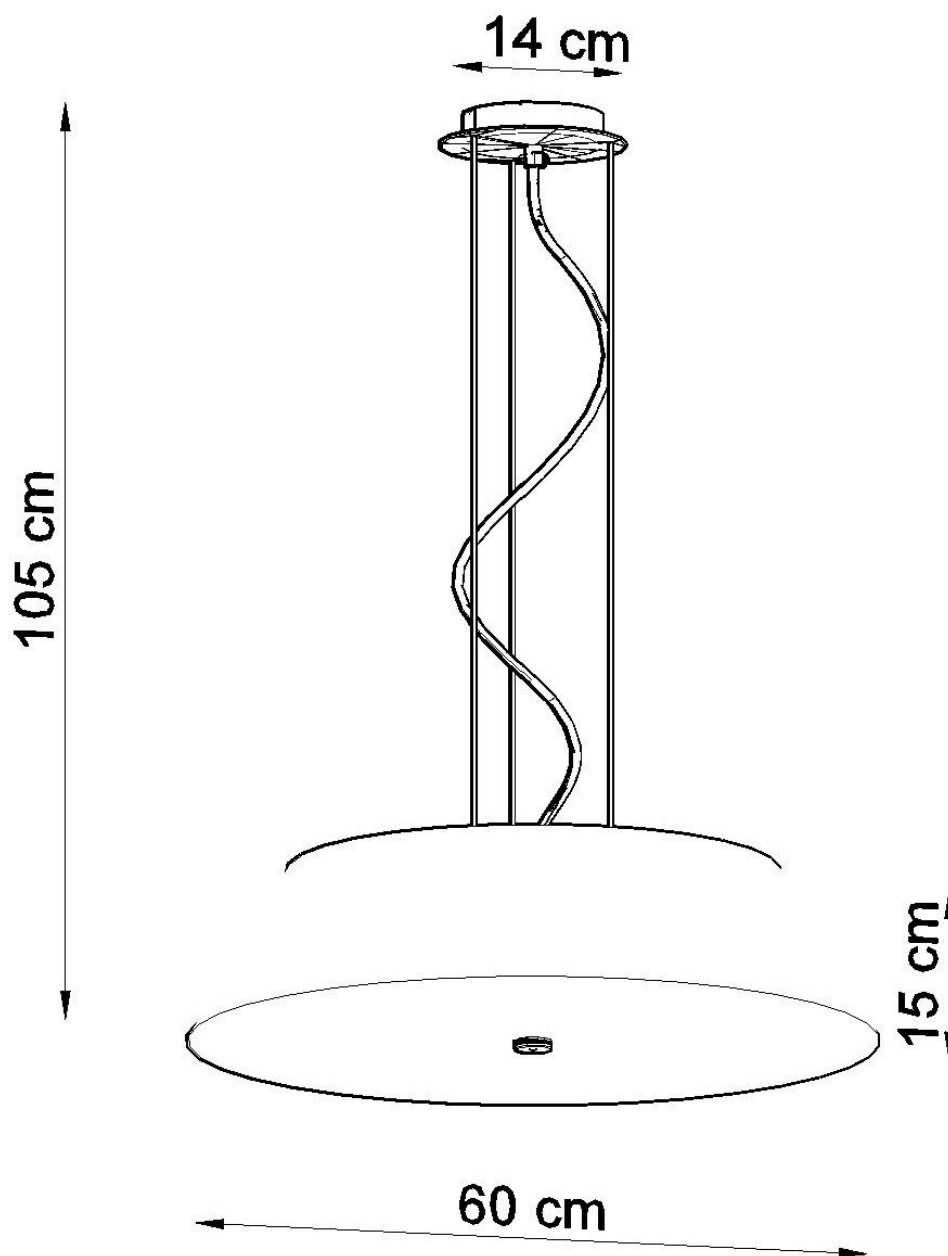

Ficha técnica

Lámpara suspendida VEGA 60 negra, E27

LEDBOX®