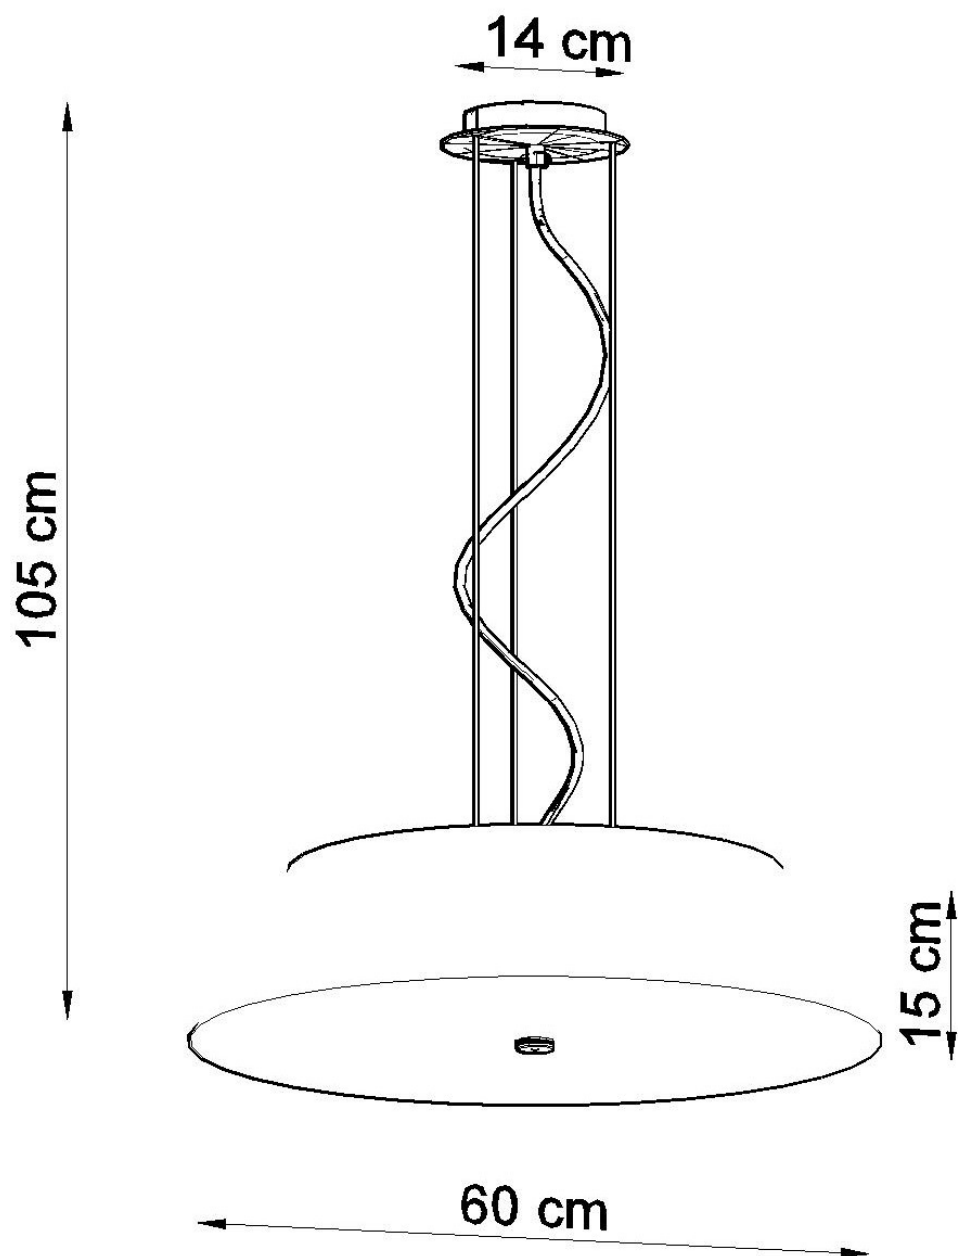

Ficha técnica

Lámpara suspendida VEGA 60 negra, E27

LEDBOX®