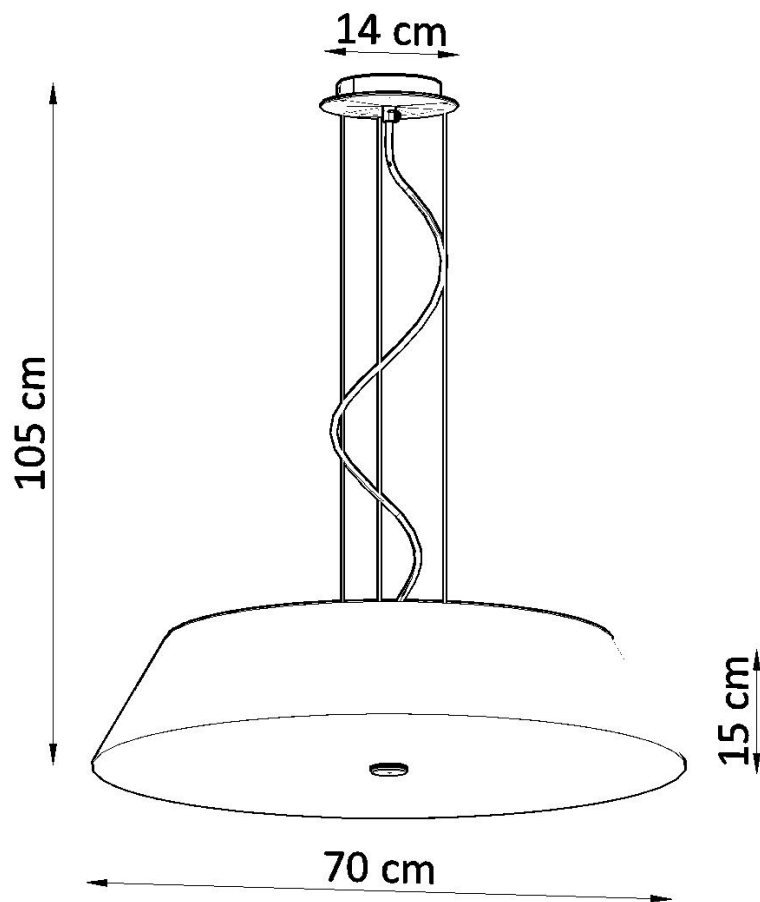

Lámpara suspendida VEGA 70 blanca, E27

ESPECIFICACIONES

Puntos de Luz	5
Alimentación	AC220V
Casquillo	E27
Otros	Housing
Color	blanco
Interior-externo	Interior
Protección IP	IP20
Estilo	vanguardista
Estancia	salon,dormitorio

Referencia

LD2020790

Dimensiones del producto

700x700x1050mm

Dimensiones del packaging

76x76x35cm

DETALLES

Las lámparas suspendidas Vega son muy elegantes y se verán geniales en cualquier tipo de habitación. Se caracterizan por una forma universal interesante. Son lámparas de gran calidad, que no son solo una fuente de luz, sino también un elemento interesante de las habitaciones. Gracias a esto, tienen excelentes opiniones. Las lámparas Vega se ven particularmente bien en habitaciones como la cocina o el baño, pero también se pueden usar con éxito en el pasillo, el dormitorio y en la

habitación de los niños y la sala de jóvenes.

Bombilla: E27, 5x60W, 50Hz, 220V, IP20

Bombilla no incluida.

Dimensiones: 70/70/105 cm.

Dimensión de la pantalla: 70/15 cm

Material: Tela, vidrio, acero.

Color blanco

Ficha técnica

Lámpara suspendida VEGA 70 blanca, E27

LEDBOX[®]

ESQUEMA DE INSTALACIÓN

GALERIA

Ficha técnica

Lámpara suspendida VEGA 70 blanca, E27

LEDBOX®