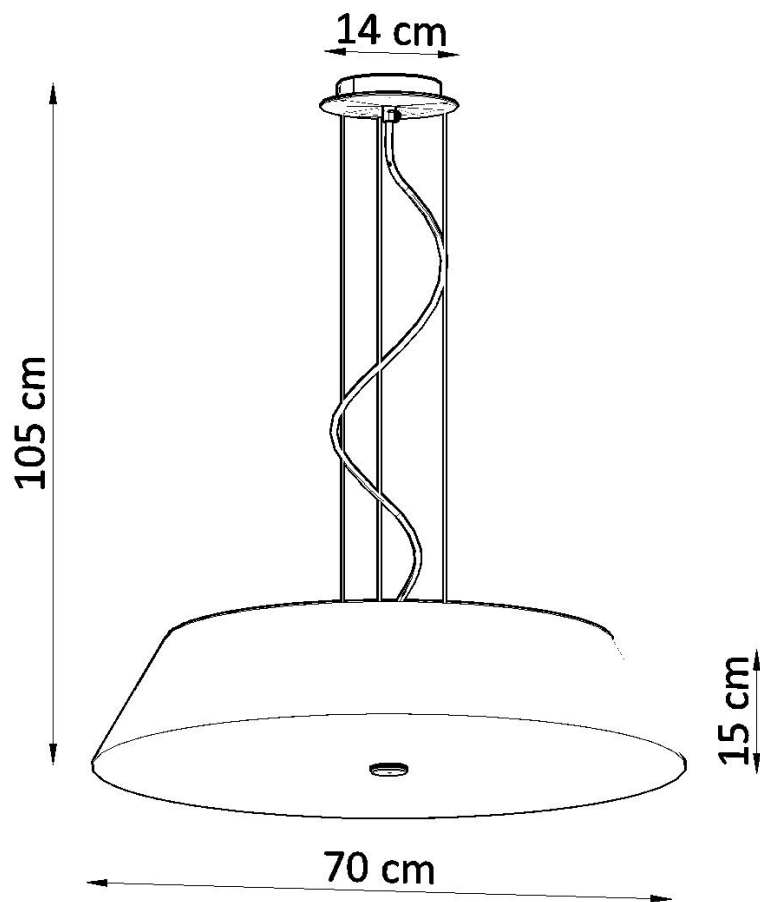

Lámpara suspendida VEGA 70 blanca, E27

ESPECIFICACIONES

Puntos de Luz	5
Alimentación	AC220V
Casquillo	E27
Otros	Housing
Color	blanco
Interior-externo	Interior
Protección IP	IP20
Estilo	vanguardista
Estancia	salon,dormitorio

Referencia

LD2020790

Dimensiones del producto

700x700x1050mm

Dimensiones del packaging

76x76x35cm

DETALLES

Las lamparas suspendidas Vega son muy elegantes y se verán geniales en cualquier tipo de habitación. Se caracterizan por una forma universal interesante. Son lamparas de gran calidad, que no son solo una fuente de luz, sino también un elemento interesante de las habitaciones. Gracias a esto, tienen excelentes opiniones. Las lamparas Vega se ven particularmente bien en habitaciones como la cocina o el baño, pero también se pueden usar con éxito en el pasillo, el dormitorio y en la

habitación de los niños y la sala de jóvenes.

Bombilla: E27, 5x60W, 50Hz, 220V, IP20

Bombilla no incluida.

Dimensiones: 70/70/105 cm.

Dimensión de la pantalla: 70/15 cm

Material: Tela, vidrio, acero.

Color blanco

Ficha técnica

Lámpara suspendida VEGA 70 blanca, E27

LEDBOX[®]

ESQUEMA DE INSTALACIÓN

GALERIA

Ficha técnica

Lámpara suspendida VEGA 70 blanca, E27

LEDBOX®