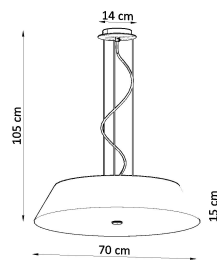

Referencia

LD2020790

Dimensiones del producto

700x700x1050mm

Dimensiones del packaging

76x76x35cm

DETALLES

Las lámparas suspendidas Vega son muy elegantes y se verán geniales en cualquier tipo de habitación. Se caracterizan por una forma universal interesante. Son lámparas de gran calidad, que no son solo una fuente de luz, sino también un elemento interesante de las habitaciones. Gracias a esto, tienen excelentes opiniones. Las lámparas Vega se ven particularmente bien en habitaciones como la cocina o el baño, pero también se pueden usar con éxito en el pasillo, el dormitorio y en la

habitación de los niños y la sala de jóvenes.

Bombilla: E27, 5x60W, 50Hz, 220V, IP20

Bombilla no incluida.

Dimensiones: 70/70/105 cm.

Dimensión de la pantalla: 70/15 cm

Material: Tela, vidrio, acero.

Color blanco

Ficha técnica

Lámpara suspendida VEGA 70 blanca, E27

LEDBOX[®]

ESQUEMA DE INSTALACIÓN

GALERIA

Ficha técnica

Lámpara suspendida VEGA 70 blanca, E27

LEDBOX®