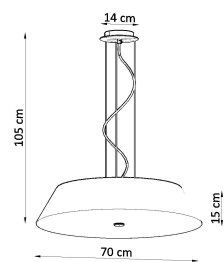

Referencia

LD2020790

Dimensiones del producto

700x700x1050mm

Dimensiones del packaging

76x76x35cm

DETALLES

Las lamparas suspendidas Vega son muy elegantes y se verán geniales en cualquier tipo de habitación. Se caracterizan por una forma universal interesante. Son lamparas de gran calidad, que no son solo una fuente de luz, sino también un elemento interesante de las habitaciones. Gracias a esto, tienen excelentes opiniones. Las lamparas Vega se ven particularmente bien en habitaciones como la cocina o el baño, pero también se pueden usar con éxito en el pasillo, el dormitorio y en la

habitación de los niños y la sala de jóvenes.

Bombilla: E27, 5x60W, 50Hz, 220V, IP20

Bombilla no incluida.

Dimensiones: 70/70/105 cm.

Dimensión de la pantalla: 70/15 cm

Material: Tela, vidrio, acero.

Color blanco

Ficha técnica

Lámpara suspendida VEGA 70 blanca, E27

LEDBOX[®]

ESQUEMA DE INSTALACIÓN

GALERIA

Ficha técnica

Lámpara suspendida VEGA 70 blanca, E27

LEDBOX®