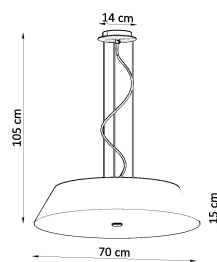

Ficha técnica

Lámpara suspendida VEGA 70 negra, E27

LED BOX®

AVISO

Datos sujetos a cambios sin aviso. Excepto errores y omisiones. Asegúrese de utilizar el archivo más reciente posible.