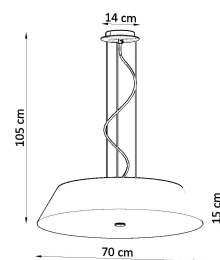

Referencia

LD2020791

Dimensiones del producto

700x700x1050mm

Dimensiones del packaging

76x76x35cm

DETALLES

Las lamparas suspendidas Vega son muy elegantes y se verán geniales en cualquier tipo de habitación. Se caracterizan por una forma universal interesante. Son lamparas de gran calidad, que no son solo una fuente de luz, sino también un elemento interesante de las habitaciones. Gracias a esto, tienen excelentes opiniones. Las lamparas Vega se ven particularmente bien en habitaciones como la cocina o el baño, pero también se pueden usar con éxito en el pasillo, el dormitorio y en la

habitación de los niños y la sala de jóvenes.

Bombilla: E27, 5x60W, 50Hz, 220V, IP20

Bombilla no incluida.

Dimensiones: 70/70/105 cm.

Dimensión de la pantalla: 70/15 cm

Material: Tela, vidrio, acero.

De color negro

Ficha técnica

Lámpara suspendida VEGA 70 negra, E27

LEDBOX[®]

ESQUEMA DE INSTALACIÓN

GALERIA

Ficha técnica

Lámpara suspendida VEGA 70 negra, E27

LEDBOX®