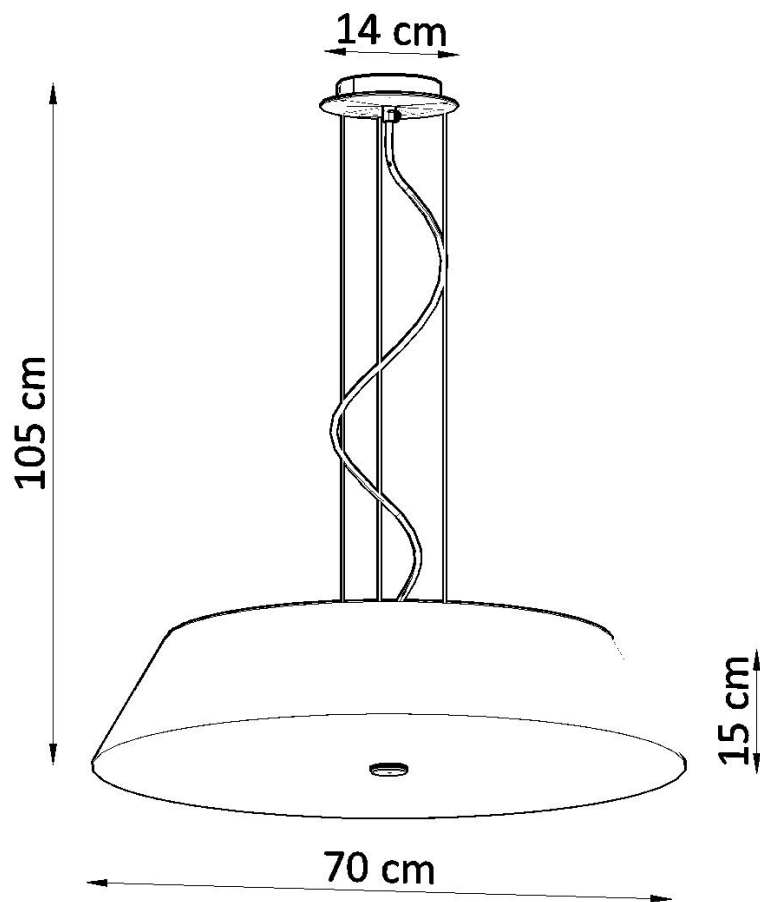

Lámpara suspendida VEGA 70 negra, E27

ESPECIFICACIONES

Puntos de Luz	5
Alimentación	AC220V
Casquillo	E27
Otros	Housing
Color	negro
Interior-exterior	Interior
Protección IP	IP20
Estilo	vanguardista
Estancia	salon,dormitorio

Referencia

LD2020791

Dimensiones del producto

700x700x1050mm

Dimensiones del packaging

76x76x35cm

DETALLES

Las lamparas suspendidas Vega son muy elegantes y se verán geniales en cualquier tipo de habitación. Se caracterizan por una forma universal interesante. Son lamparas de gran calidad, que no son solo una fuente de luz, sino también un elemento interesante de las habitaciones. Gracias a esto, tienen excelentes opiniones. Las lamparas Vega se ven particularmente bien en habitaciones como la cocina o el baño, pero también se pueden usar con éxito en el pasillo, el dormitorio y en la

habitación de los niños y la sala de jóvenes.

Bombilla: E27, 5x60W, 50Hz, 220V, IP20

Bombilla no incluida.

Dimensiones: 70/70/105 cm.

Dimensión de la pantalla: 70/15 cm

Material: Tela, vidrio, acero.

De color negro

Ficha técnica

Lámpara suspendida VEGA 70 negra, E27

LEDBOX®

ESQUEMA DE INSTALACIÓN

Ficha técnica

Lámpara suspendida VEGA 70 negra, E27

LEDBOX®

GALERIA