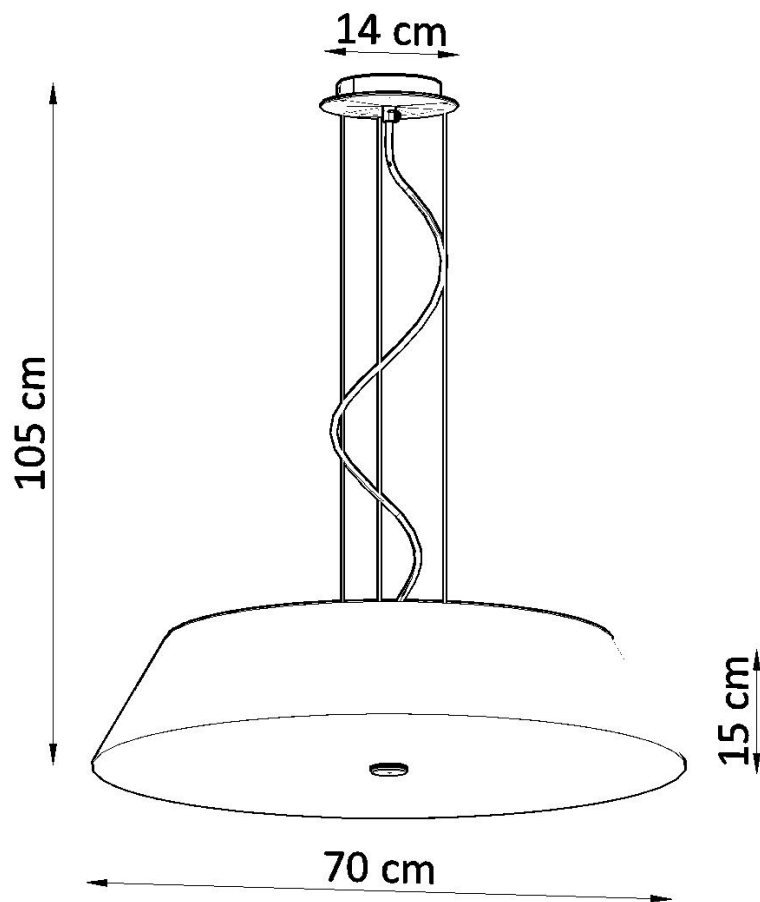

Lámpara suspendida VEGA 70 negra, E27

ESPECIFICACIONES

Puntos de Luz	5
Alimentación	AC220V
Casquillo	E27
Otros	Housing
Color	negro
Interior-exterior	Interior
Protección IP	IP20
Estilo	vanguardista
Estancia	salon,dormitorio

Referencia

LD2020791

Dimensiones del producto

700x700x1050mm

Dimensiones del packaging

76x76x35cm

DETALLES

Las lamparas suspendidas Vega son muy elegantes y se verán geniales en cualquier tipo de habitación. Se caracterizan por una forma universal interesante. Son lamparas de gran calidad, que no son solo una fuente de luz, sino también un elemento interesante de las habitaciones. Gracias a esto, tienen excelentes opiniones. Las lamparas Vega se ven particularmente bien en habitaciones como la cocina o el baño, pero también se pueden usar con éxito en el pasillo, el dormitorio y en la

habitación de los niños y la sala de jóvenes.

Bombilla: E27, 5x60W, 50Hz, 220V, IP20

Bombilla no incluida.

Dimensiones: 70/70/105 cm.

Dimensión de la pantalla: 70/15 cm

Material: Tela, vidrio, acero.

De color negro

Ficha técnica

Lámpara suspendida VEGA 70 negra, E27

LEDBOX[®]

ESQUEMA DE INSTALACIÓN

GALERIA

Ficha técnica

Lámpara suspendida VEGA 70 negra, E27

LEDBOX®