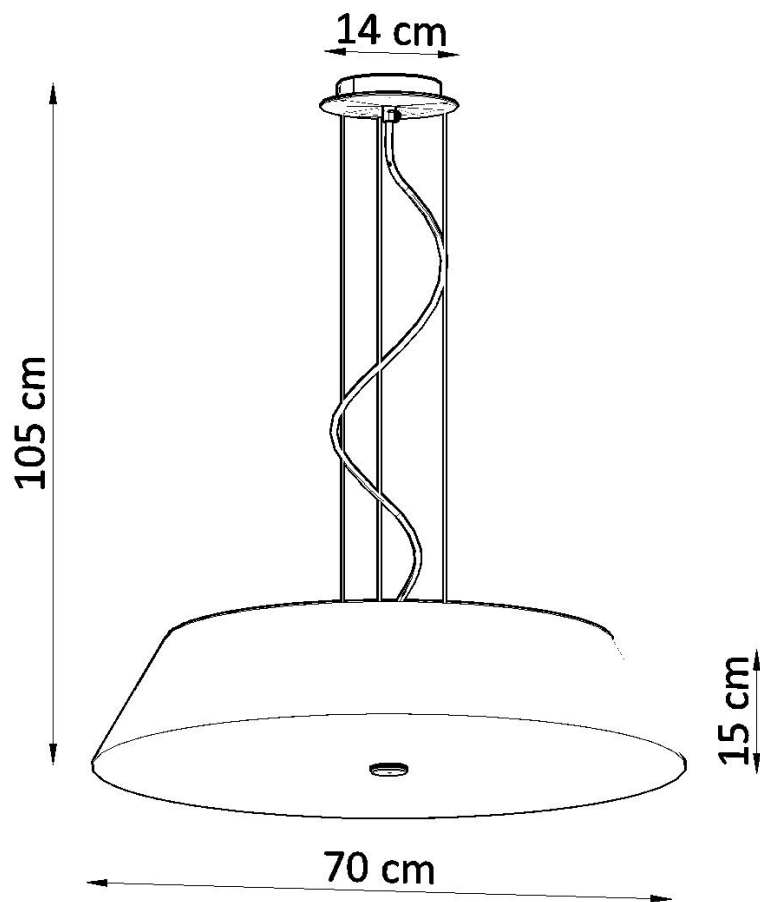

Lámpara suspendida VEGA 70 negra, E27

ESPECIFICACIONES

Puntos de Luz	5
Alimentación	AC220V
Casquillo	E27
Otros	Housing
Color	negro
Interior-externo	Interior
Protección IP	IP20
Estilo	vanguardista
Estancia	salon,dormitorio

Referencia

LD2020791

Dimensiones del producto

700x700x1050mm

Dimensiones del packaging

76x76x35cm

DETALLES

Las lamparas suspendidas Vega son muy elegantes y se verán geniales en cualquier tipo de habitación. Se caracterizan por una forma universal interesante. Son lamparas de gran calidad, que no son solo una fuente de luz, sino también un elemento interesante de las habitaciones. Gracias a esto, tienen excelentes opiniones. Las lamparas Vega se ven particularmente bien en habitaciones como la cocina o el baño, pero también se pueden usar con éxito en el pasillo, el dormitorio y en la

habitación de los niños y la sala de jóvenes.

Bombilla: E27, 5x60W, 50Hz, 220V, IP20

Bombilla no incluida.

Dimensiones: 70/70/105 cm.

Dimensión de la pantalla: 70/15 cm

Material: Tela, vidrio, acero.

De color negro

Ficha técnica

Lámpara suspendida VEGA 70 negra, E27

LEDBOX[®]

ESQUEMA DE INSTALACIÓN

GALERIA

Ficha técnica

Lámpara suspendida VEGA 70 negra, E27

LEDBOX®