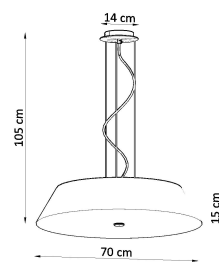

Referencia

LD2020791

Dimensiones del producto

700x700x1050mm

Dimensiones del packaging

76x76x35cm

DETALLES

Las lamparas suspendidas Vega son muy elegantes y se verán geniales en cualquier tipo de habitación. Se caracterizan por una forma universal interesante. Son lamparas de gran calidad, que no son solo una fuente de luz, sino también un elemento interesante de las habitaciones. Gracias a esto, tienen excelentes opiniones. Las lamparas Vega se ven particularmente bien en habitaciones como la cocina o el baño, pero también se pueden usar con éxito en el pasillo, el dormitorio y en la

habitación de los niños y la sala de jóvenes.

Bombilla: E27, 5x60W, 50Hz, 220V, IP20

Bombilla no incluida.

Dimensiones: 70/70/105 cm.

Dimensión de la pantalla: 70/15 cm

Material: Tela, vidrio, acero.

De color negro

Ficha técnica

Lámpara suspendida VEGA 70 negra, E27

LEDBOX[®]

ESQUEMA DE INSTALACIÓN

GALERIA

Ficha técnica

Lámpara suspendida VEGA 70 negra, E27

LEDBOX®