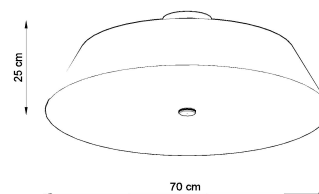

GALERIA

AVISO

Datos sujetos a cambios sin aviso. Excepto errores y omisiones. Asegúrese de utilizar el archivo más