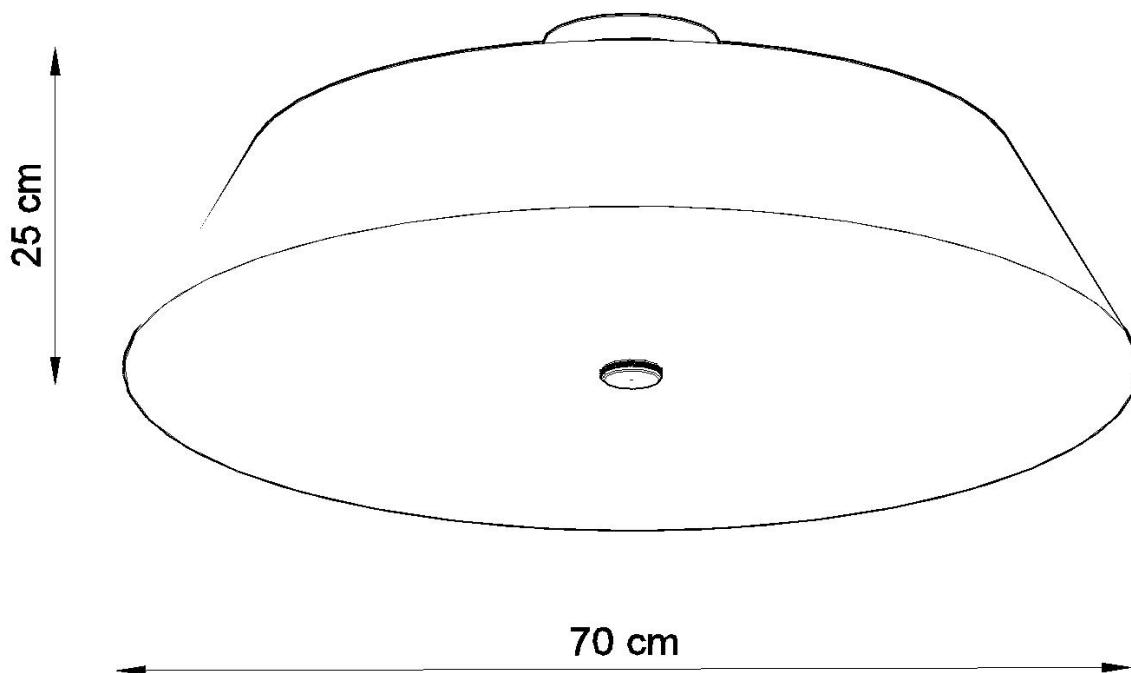

Referencia

LD2020792

Dimensiones del producto

700x700x250mm

Dimensiones del packaging

76x76x35cm

DETALLES

Aplique Vega es muy elegantes y se verán geniales en cualquier tipo de habitación. Se caracterizan por una forma universal interesante. Son apliques de gran calidad, que no son solo una fuente de luz, sino también un elemento interesante de las habitaciones. Gracias a esto, tienen excelentes opiniones. Apliques Vega se ven particularmente bien en habitaciones como la cocina o el baño, pero también se pueden usar con éxito en el pasillo,

el dormitorio y en la habitación de los niños y la sala de jóvenes.

Bombilla: E27, 5x60W, 50Hz, 220V, IP20

Bombilla no incluida.

Dimensiones: 70/70/25 cm.

Material: Tela, vidrio, acero.

Color blanco

ESQUEMA DE INSTALACIÓN