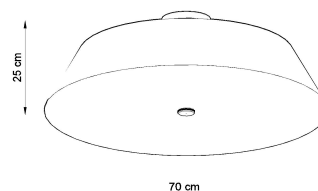

GALERIA

AVISO

Datos sujetos a cambios sin aviso. Excepto errores y omisiones. Asegúrese de utilizar el archivo más