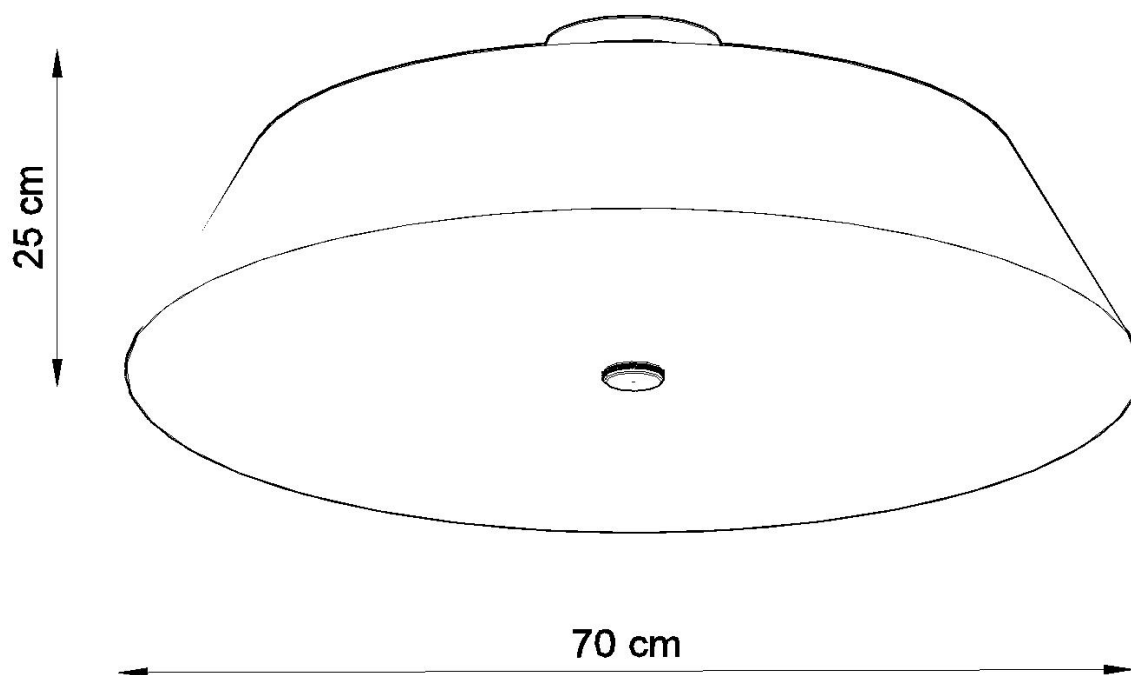

Referencia

LD2020793

Dimensiones del producto

700x700x250mm

Dimensiones del packaging

76x76x35cm

DETALLES

Aplique Vega es muy elegantes y se verán geniales en cualquier tipo de habitación. Se caracterizan por una forma universal interesante. Son apliques de gran calidad, que no son solo una fuente de luz, sino también un elemento interesante de las habitaciones. Gracias a esto, tienen excelentes opiniones. Apliques Vega se ven particularmente bien en habitaciones como la cocina o el baño, pero también se pueden usar con éxito en el pasillo,

el dormitorio y en la habitación de los niños y la sala de jóvenes.

Bombilla: E27, 5x60W, 50Hz, 220V, IP20

Bombilla no incluida.

Dimensiones: 70/70/25 cm.

Material: Tela, vidrio, acero.

De color negro

ESQUEMA DE INSTALACIÓN