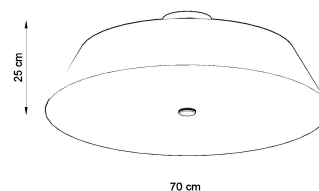

GALERIA

AVISO

Datos sujetos a cambios sin aviso. Excepto errores y omisiones. Asegúrese de utilizar el archivo más