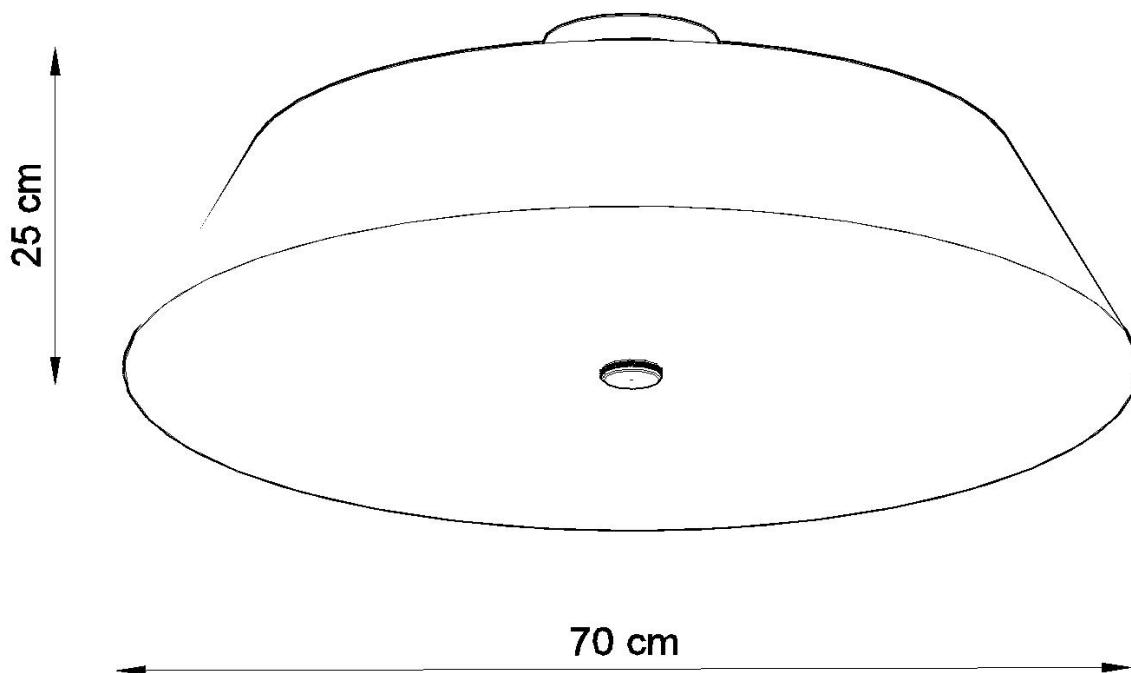

ESQUEMA DE INSTALACIÓN