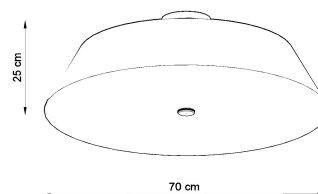

GALERIA

AVISO

Datos sujetos a cambios sin aviso. Excepto errores y omisiones. Asegúrese de utilizar el archivo más