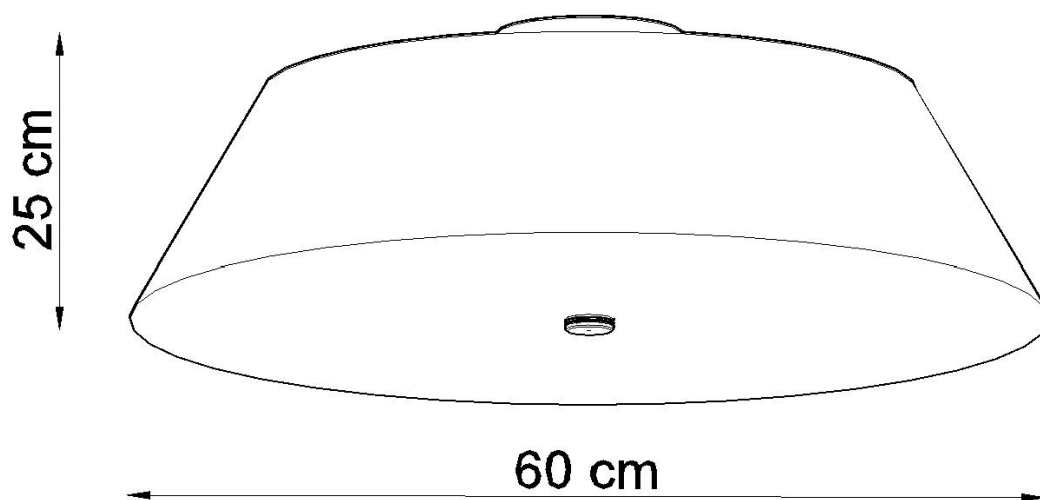

Referencia

LD2020794

Dimensiones del producto

600x600x250mm

Dimensiones del packaging

67x67x36cm

DETALLES

Aplique Vega es muy elegantes y se verán geniales en cualquier tipo de habitación. Se caracterizan por una forma universal interesante. Son apliques de gran calidad, que no son solo una fuente de luz, sino también un elemento interesante de las habitaciones. Gracias a esto, tienen excelentes opiniones. Apliques Vega se ven particularmente bien en habitaciones como la cocina o el baño, pero también se pueden usar con éxito en el pasillo,

el dormitorio y en la habitación de los niños y la sala de jóvenes.

Bombilla: E27, 5x60W, 50Hz, 220V, IP20

Bombilla no incluida.

Dimensiones: 60/60/25 cm.

Material: Tela, vidrio, acero.

Color blanco

ESQUEMA DE INSTALACIÓN