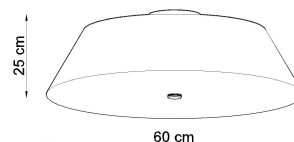

GALERIA

AVISO

Datos sujetos a cambios sin aviso. Excepto errores y omisiones. Asegúrese de utilizar el archivo más