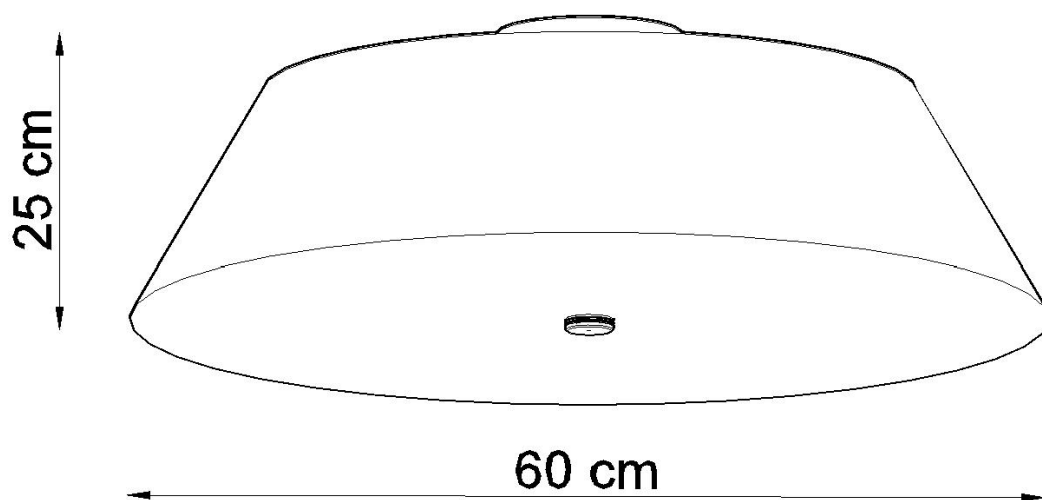

Referencia

LD2020794

Dimensiones del producto

600x600x250mm

Dimensiones del packaging

67x67x36cm

DETALLES

Aplique Vega es muy elegantes y se verán geniales en cualquier tipo de habitación. Se caracterizan por una forma universal interesante. Son apliques de gran calidad, que no son solo una fuente de luz, sino también un elemento interesante de las habitaciones. Gracias a esto, tienen excelentes opiniones. Apliques Vega se ven particularmente bien en habitaciones como la cocina o el baño, pero también se pueden usar con éxito en el pasillo,

el dormitorio y en la habitación de los niños y la sala de jóvenes.

Bombilla: E27, 5x60W, 50Hz, 220V, IP20

Bombilla no incluida.

Dimensiones: 60/60/25 cm.

Material: Tela, vidrio, acero.

Color blanco

ESQUEMA DE INSTALACIÓN