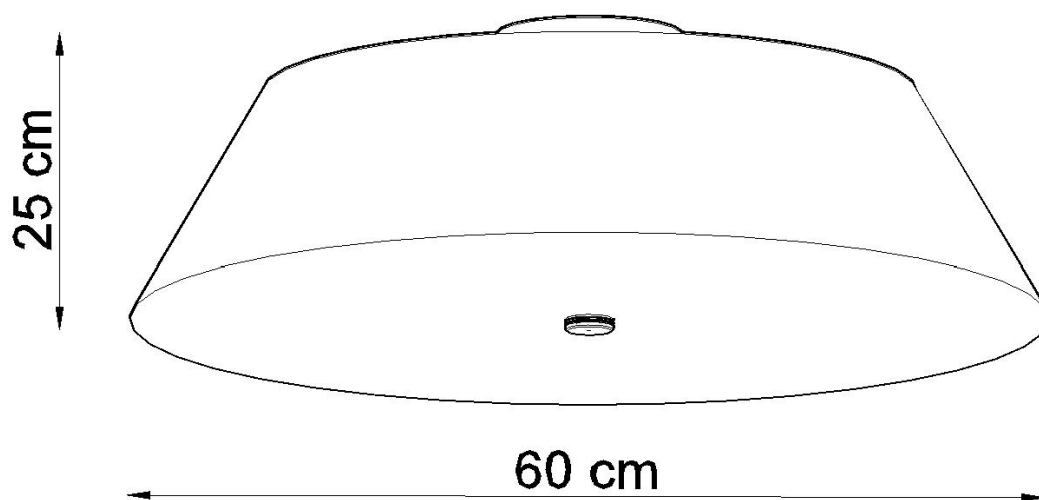

Referencia

LD2020794

Dimensiones del producto

600x600x250mm

Dimensiones del packaging

67x67x36cm

DETALLES

Aplique Vega es muy elegantes y se verán geniales en cualquier tipo de habitación. Se caracterizan por una forma universal interesante. Son apliques de gran calidad, que no son solo una fuente de luz, sino también un elemento interesante de las habitaciones. Gracias a esto, tienen excelentes opiniones. Apliques Vega se ven particularmente bien en habitaciones como la cocina o el baño, pero también se pueden usar con éxito en el pasillo,

el dormitorio y en la habitación de los niños y la sala de jóvenes.

Bombilla: E27, 5x60W, 50Hz, 220V, IP20

Bombilla no incluida.

Dimensiones: 60/60/25 cm.

Material: Tela, vidrio, acero.

Color blanco

ESQUEMA DE INSTALACIÓN