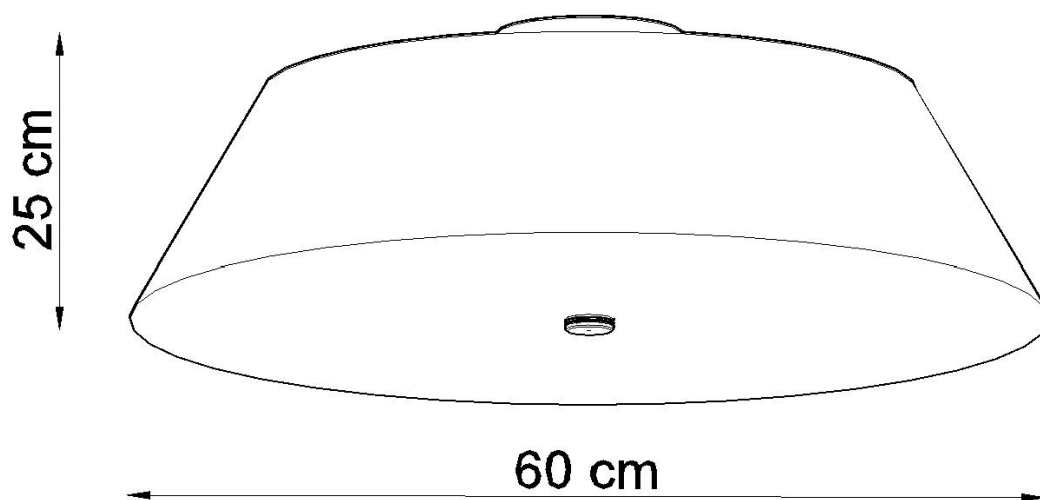

Referencia

LD2020795

Dimensiones del producto

600x600x250mm

Dimensiones del packaging

67x67x36cm

DETALLES

Aplique Vega es muy elegantes y se verán geniales en cualquier tipo de habitación. Se caracterizan por una forma universal interesante. Son apliques de gran calidad, que no son solo una fuente de luz, sino también un elemento interesante de las habitaciones. Gracias a esto, tienen excelentes opiniones. Apliques Vega se ven particularmente bien en habitaciones como la cocina o el baño, pero también se pueden usar con éxito en el pasillo,

el dormitorio y en la habitación de los niños y la sala de jóvenes.

Bombilla: E27, 5x60W, 50Hz, 220V, IP20

Bombilla no incluida.

Dimensiones: 60/60/25 cm.

Material: Tela, vidrio, acero.

De color negro

ESQUEMA DE INSTALACIÓN