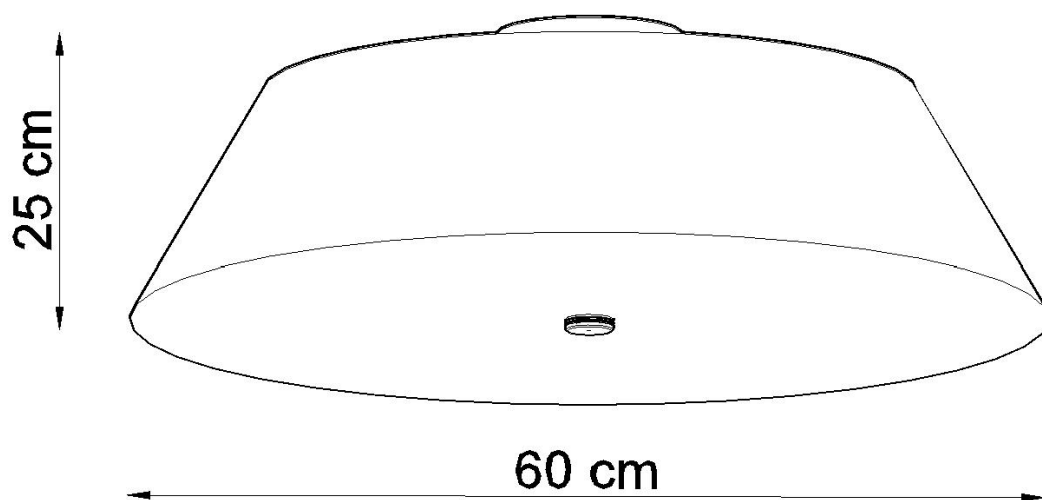

Referencia

LD2020795

Dimensiones del producto

600x600x250mm

Dimensiones del packaging

67x67x36cm

DETALLES

Aplique Vega es muy elegantes y se verán geniales en cualquier tipo de habitación. Se caracterizan por una forma universal interesante. Son apliques de gran calidad, que no son solo una fuente de luz, sino también un elemento interesante de las habitaciones. Gracias a esto, tienen excelentes opiniones. Apliques Vega se ven particularmente bien en habitaciones como la cocina o el baño, pero también se pueden usar con éxito en el pasillo,

el dormitorio y en la habitación de los niños y la sala de jóvenes.

Bombilla: E27, 5x60W, 50Hz, 220V, IP20

Bombilla no incluida.

Dimensiones: 60/60/25 cm.

Material: Tela, vidrio, acero.

De color negro

ESQUEMA DE INSTALACIÓN