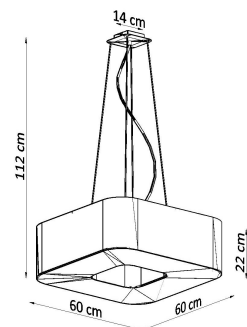

Protección IP **IP20**

Estilo **moderno**

Estancia **dormitorio**

Referencia

LD2020808

Dimensiones del producto

600x600x1120mm

Dimensiones del packaging

Bombilla: E27, 8x60W, 50Hz, 220V, IP20

Bombilla no incluida.

Dimensiones: 60/60/112 cm.

Dimensión de la pantalla: 60/22 cm

Material: Tela, PVC, acero.

Color blanco

ESQUEMA DE INSTALACIÓN

Ficha técnica

Lámpara suspendida URANO 60 blanca, E27

LEDBOX®

GALERIA

Ficha técnica

Lámpara suspendida URANO 60 blanca, E27

LEDBOX®

AVISO

Datos sujetos a cambios sin aviso. Excepto errores y omisiones. Asegúrese de utilizar el archivo más reciente posible.