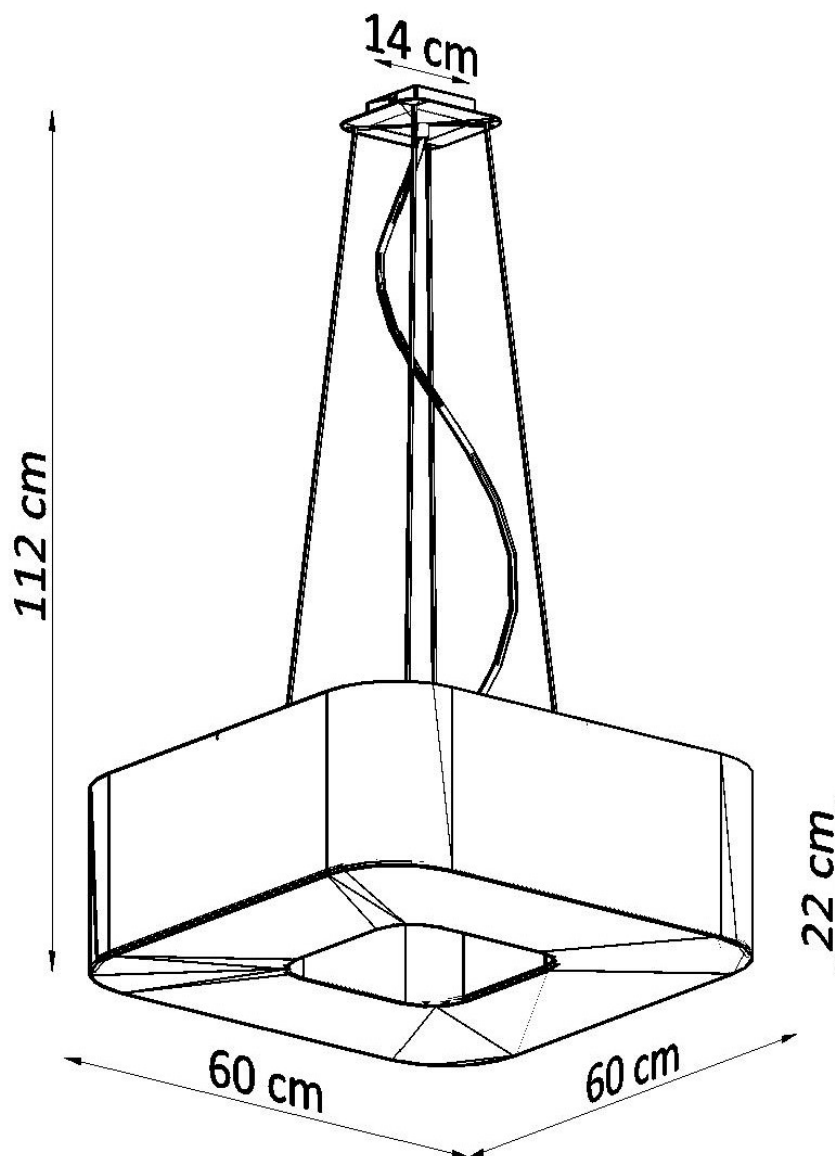

Ficha técnica

Lámpara suspendida URANO 60 blanca, E27

LEDBOX®