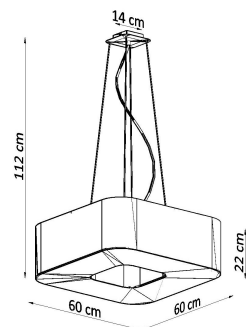

Protección IP **IP20**

Estilo **moderno**

Estancia **dormitorio**

Referencia

LD2020808

Dimensiones del producto

600x600x1120mm

Dimensiones del packaging

Bombilla: E27, 8x60W, 50Hz, 220V, IP20

Bombilla no incluida.

Dimensiones: 60/60/112 cm.

Dimensión de la pantalla: 60/22 cm

Material: Tela, PVC, acero.

Color blanco

ESQUEMA DE INSTALACIÓN

Ficha técnica

Lámpara suspendida URANO 60 blanca, E27

LEDBOX®

GALERIA

Ficha técnica

Lámpara suspendida URANO 60 blanca, E27

LEDBOX®

AVISO

Datos sujetos a cambios sin aviso. Excepto errores y omisiones. Asegúrese de utilizar el archivo más reciente posible.