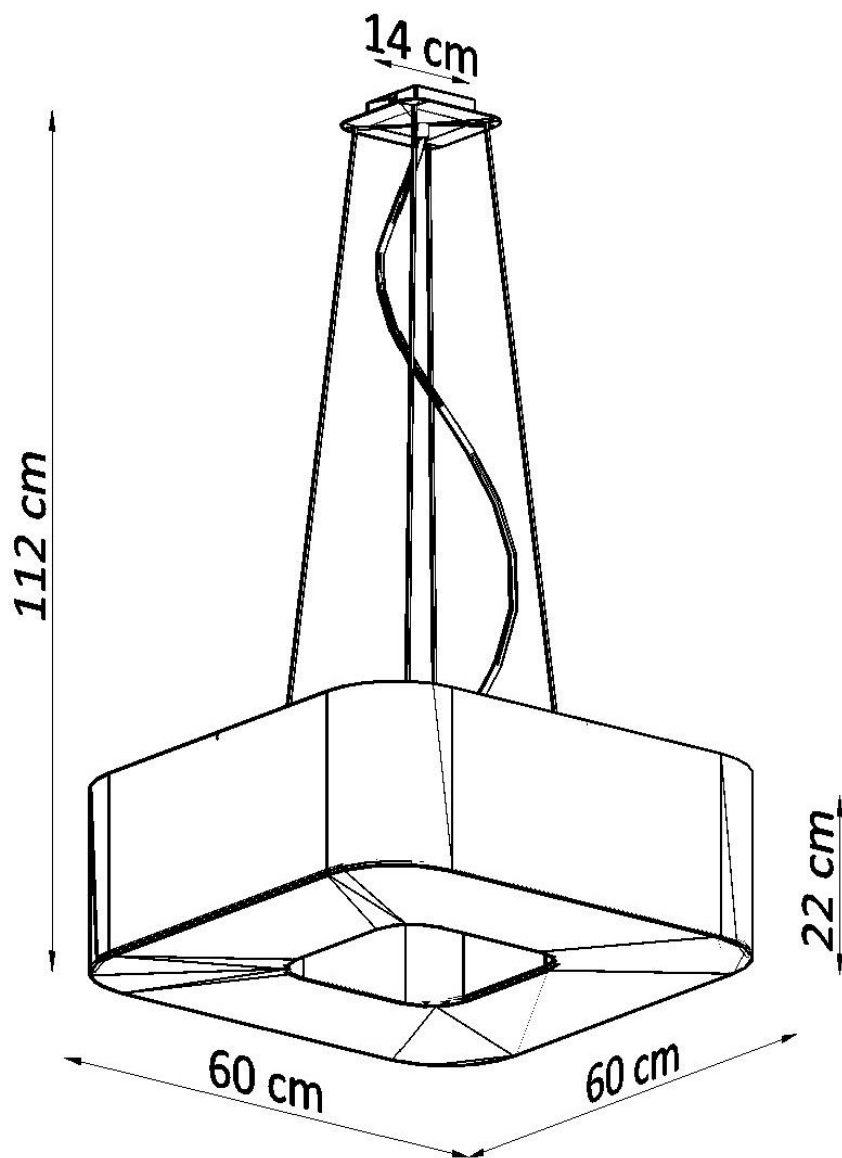

Lámpara suspendida URANO 60 blanca, E27

ESPECIFICACIONES

Puntos de Luz

Alimentación **AC220V**

Casquillo **E27**

Otros **Housing**

Color **blanco**

Interior-exterior **Interior**

Protección IP **IP20**

Estilo **moderno**

Estancia **dormitorio**

Referencia

LD2020808

Dimensiones del producto

600x600x1120mm

Dimensiones del packaging

Bombilla: E27, 8x60W, 50Hz, 220V, IP20

Bombilla no incluida.

Dimensiones: 60/60/112 cm.

Dimensión de la pantalla: 60/22 cm

Material: Tela, PVC, acero.

Color blanco

Ficha técnica

Lámpara suspendida URANO 60 blanca, E27

LED BOX[®]

ESQUEMA DE INSTALACIÓN

Ficha técnica

Lámpara suspendida URANO 60 blanca, E27

LEDBOX®

GALERIA

Ficha técnica

Lámpara suspendida URANO 60 blanca, E27