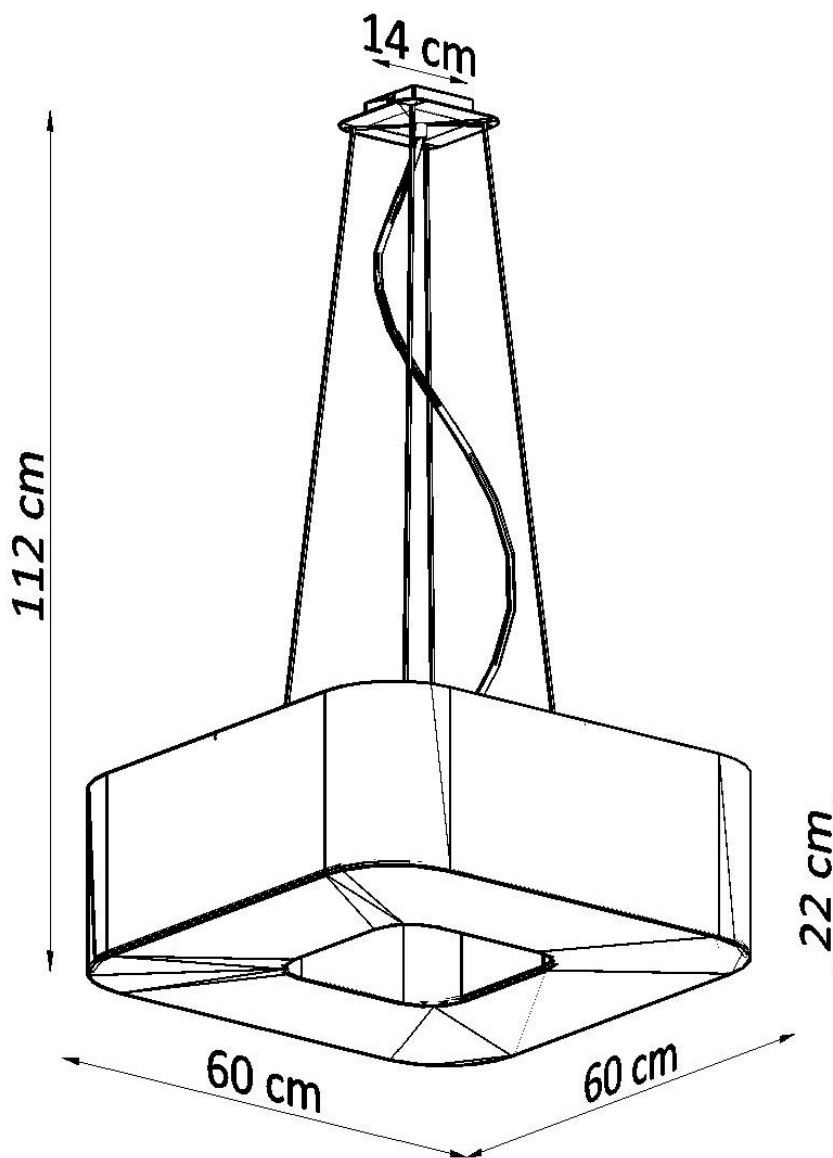

Ficha técnica

Lámpara suspendida URANO 60 blanca, E27

LEDBOX®