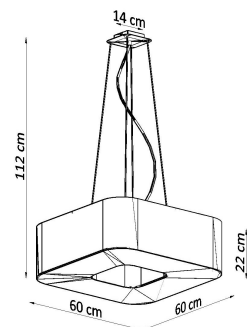

Ficha técnica

Lámpara suspendida URANO 60 blanca, E27

LEDBOX®

AVISO

Datos sujetos a cambios sin aviso. Excepto errores y omisiones. Asegúrese de utilizar el archivo más reciente posible.