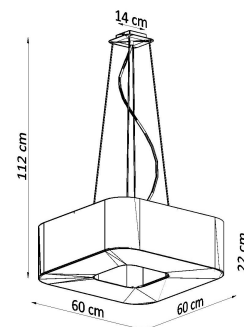

Ficha técnica

Lámpara suspendida URANO 60 negra, E27

LEDBOX®

AVISO

Datos sujetos a cambios sin aviso. Excepto errores y omisiones. Asegúrese de utilizar el archivo más reciente posible.