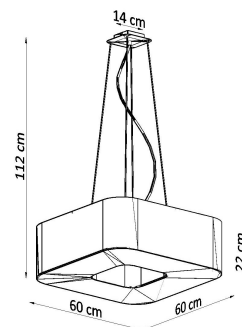

Ficha técnica

Lámpara suspendida URANO 60 negra, E27

LEDBOX®

AVISO

Datos sujetos a cambios sin aviso. Excepto errores y omisiones. Asegúrese de utilizar el archivo más reciente posible.