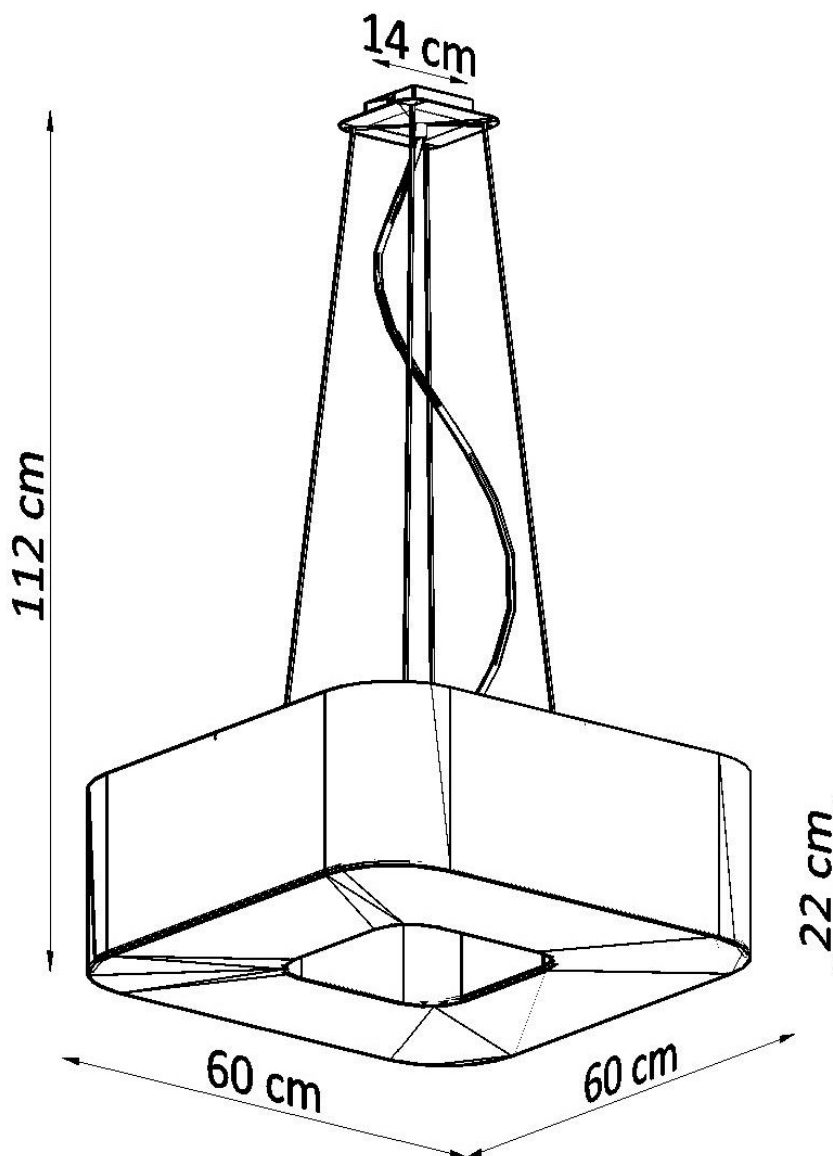

Lámpara suspendida URANO 60 negra, E27

ESPECIFICACIONES

Puntos de Luz

Alimentación **AC220V**

Casquillo **E27**

Otros **Housing**

Color **negro**

Interior-exterior **Interior**

Protección IP **IP20**

Estilo **moderno**

Estancia **dormitorio**

Referencia

LD2020809

Dimensiones del producto

600x600x1120mm

Dimensiones del packaging

Bombilla: E27, 8x60W, 50Hz, 220V, IP20

Bombilla no incluida.

Dimensiones: 60/60/112 cm.

Dimensión de la pantalla: 60/22 cm

Material: Tela, PVC, acero.

De color negro

Ficha técnica

Lámpara suspendida URANO 60 negra, E27

LEDBOX®

ESQUEMA DE INSTALACIÓN

Ficha técnica

Lámpara suspendida URANO 60 negra, E27

LEDBOX®

GALERIA

Ficha técnica

Lámpara suspendida URANO 60 negra, E27