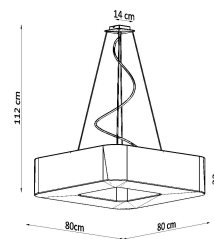

Ficha técnica

Lámpara suspendida URANO 80 blanca, E27

LEDBOX®

AVISO

Datos sujetos a cambios sin aviso. Excepto errores y omisiones. Asegúrese de utilizar el archivo más reciente posible.