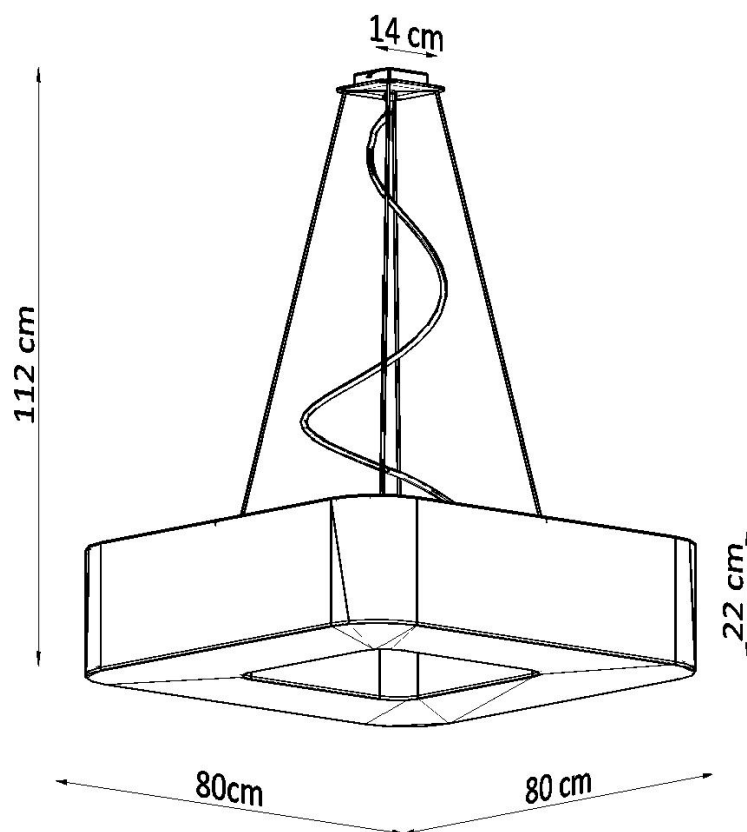

Lámpara suspendida URANO 80 blanca, E27

ESPECIFICACIONES

Puntos de Luz

Alimentación **AC220V**

Casquillo **E27**

Otros **Housing**

Color **blanco**

Interior-exterior **Interior**

Protección IP **IP20**

Estilo **moderno**

Estancia **dormitorio**

Referencia

LD2020810

Dimensiones del producto

800x800x1120mm

Dimensiones del packaging

Bombilla: E27, 8x60W, 50Hz, 220V, IP20

Bombilla no incluida.

Dimensiones: 80/80/112 cm

Dimensión de la pantalla: 80/22 cm

Material: Tela, PVC, acero.

Color blanco

ESQUEMA DE INSTALACIÓN

GALERIA

Ficha técnica

Lámpara suspendida URANO 80 blanca, E27

LEDBOX®

AVISO

Datos sujetos a cambios sin aviso. Excepto errores y omisiones. Asegúrese de utilizar el archivo más reciente posible.