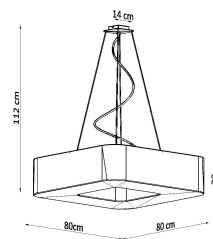

Ficha técnica

Lámpara suspendida URANO 80 blanca, E27

LEDBOX®

AVISO

Datos sujetos a cambios sin aviso. Excepto errores y omisiones. Asegúrese de utilizar el archivo más reciente posible.