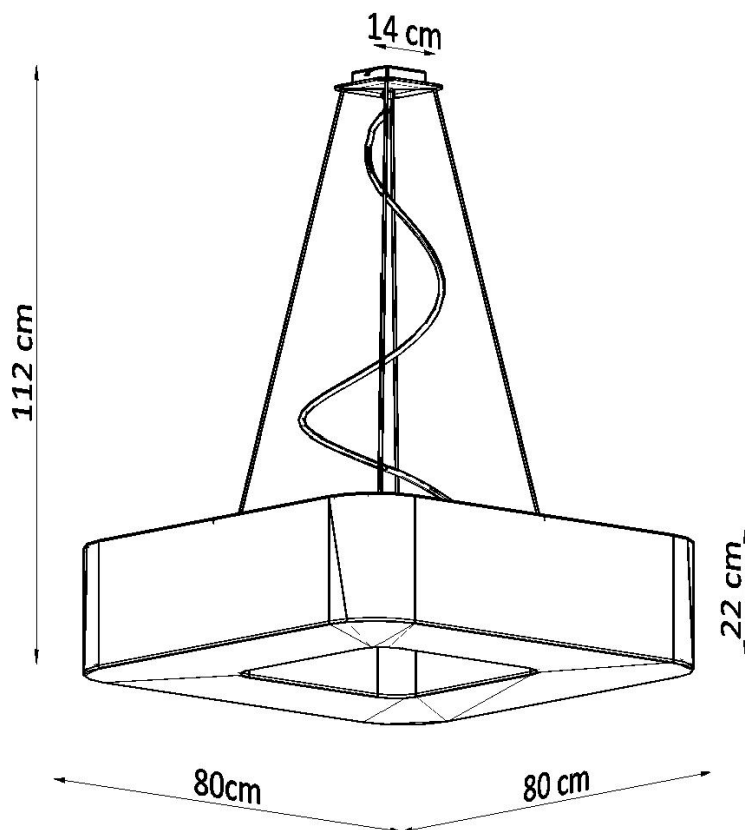

Lámpara suspendida URANO 80 negra, E27

ESPECIFICACIONES

Puntos de Luz

Alimentación **AC220V**

Casquillo **E27**

Otros **Housing**

Color **negro**

Interior-exterior **Interior**

Protección IP **IP20**

Estilo **moderno**

Estancia **dormitorio**

Referencia

LD2020811

Dimensiones del producto

800x800x1120mm

Dimensiones del packaging

Bombilla: E27, 8x60W, 50Hz, 220V, IP20

Bombilla no incluida.

Dimensiones: 80/80/112 cm

Dimensión de la pantalla: 80/22 cm

Material: Tela, PVC, acero.

De color negro

ESQUEMA DE INSTALACIÓN

GALERIA