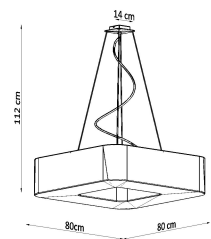

Ficha técnica

Lámpara suspendida URANO 80 negra, E27

LEDBOX®

AVISO

Datos sujetos a cambios sin aviso. Excepto errores y omisiones. Asegúrese de utilizar el archivo más reciente posible.