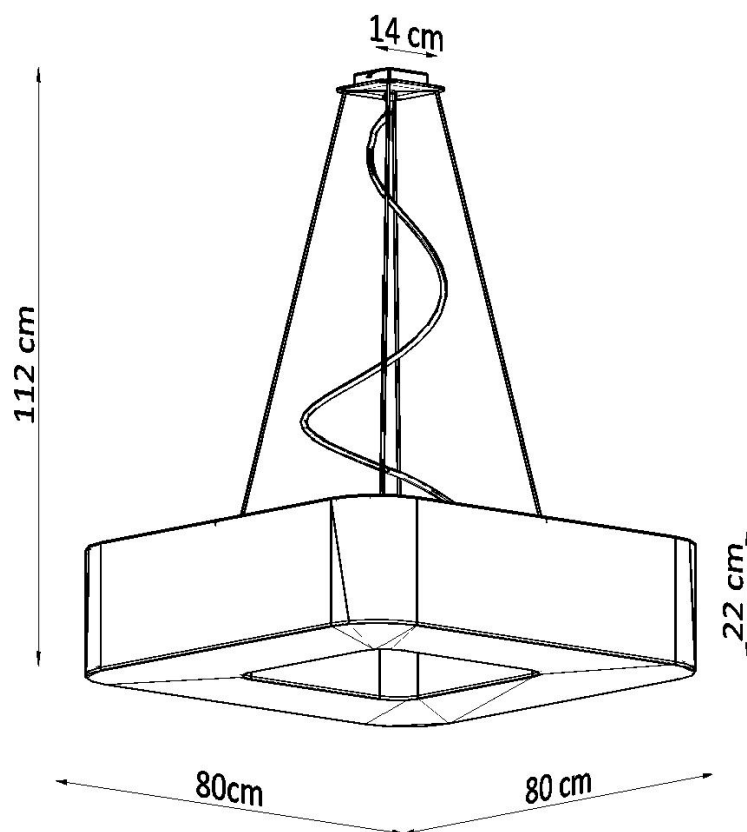

Lámpara suspendida URANO 80 negra, E27

ESPECIFICACIONES

Puntos de Luz

Alimentación **AC220V**

Casquillo **E27**

Otros **Housing**

Color **negro**

Interior-exterior **Interior**

Protección IP **IP20**

Estilo **moderno**

Estancia **dormitorio**

Referencia

LD2020811

Dimensiones del producto

800x800x1120mm

Dimensiones del packaging

Bombilla: E27, 8x60W, 50Hz, 220V, IP20

Bombilla no incluida.

Dimensiones: 80/80/112 cm

Dimensión de la pantalla: 80/22 cm

Material: Tela, PVC, acero.

De color negro

ESQUEMA DE INSTALACIÓN

GALERIA