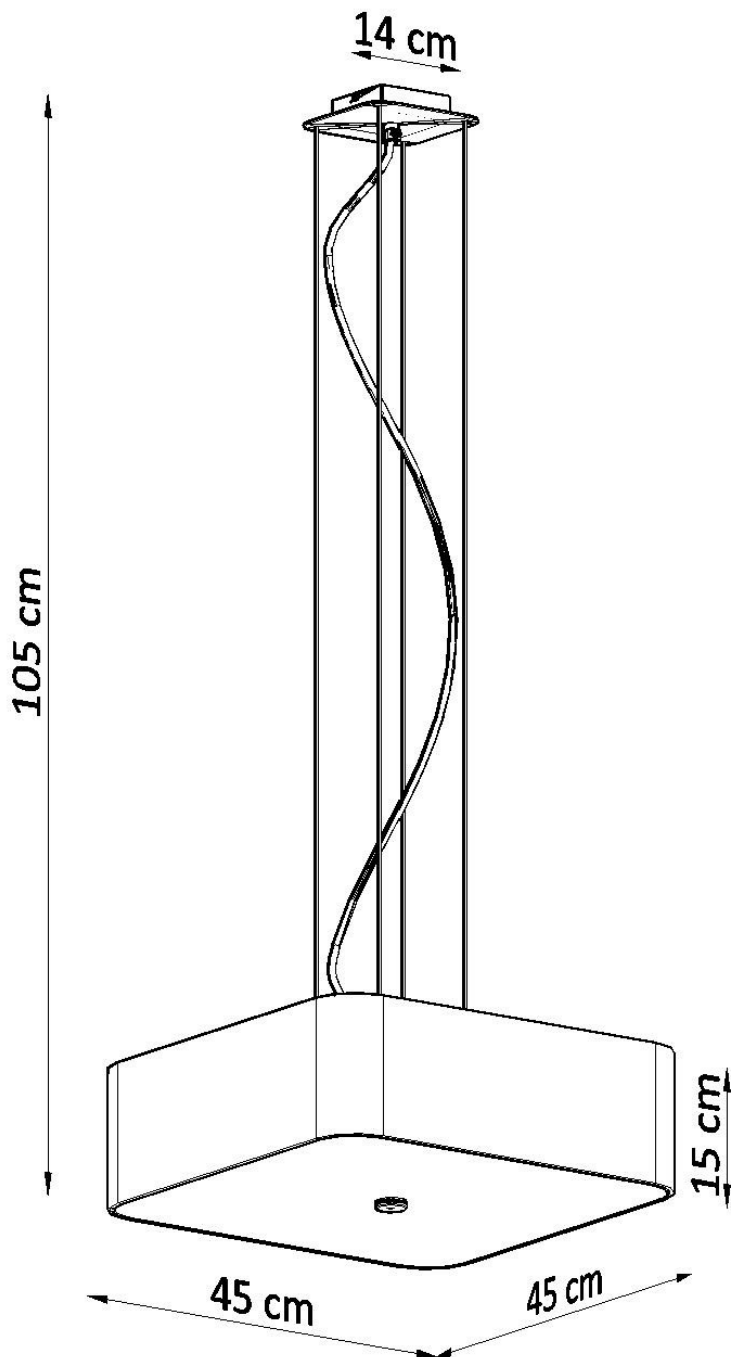

Ficha técnica

Lámpara suspendida LOKKO 45 blanca, E27

LEDBOX®