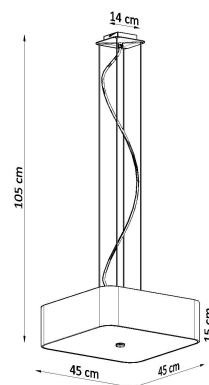

Ficha técnica

Lámpara suspendida LOKKO 45 blanca, E27

LEDBOX®

AVISO

Datos sujetos a cambios sin aviso. Excepto errores y omisiones. Asegúrese de utilizar el archivo más reciente posible.