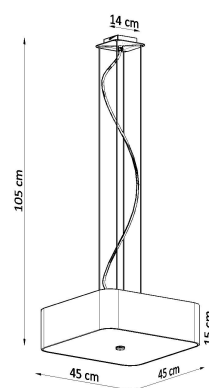

Ficha técnica

Lámpara suspendida LOKKO 45 blanca, E27

LEDBOX®

AVISO

Datos sujetos a cambios sin aviso. Excepto errores y omisiones. Asegúrese de utilizar el archivo más reciente posible.