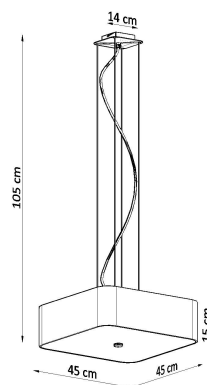

Ficha técnica

Lámpara suspendida LOKKO 45 blanca, E27

LEDBOX®

AVISO

Datos sujetos a cambios sin aviso. Excepto errores y omisiones. Asegúrese de utilizar el archivo más reciente posible.