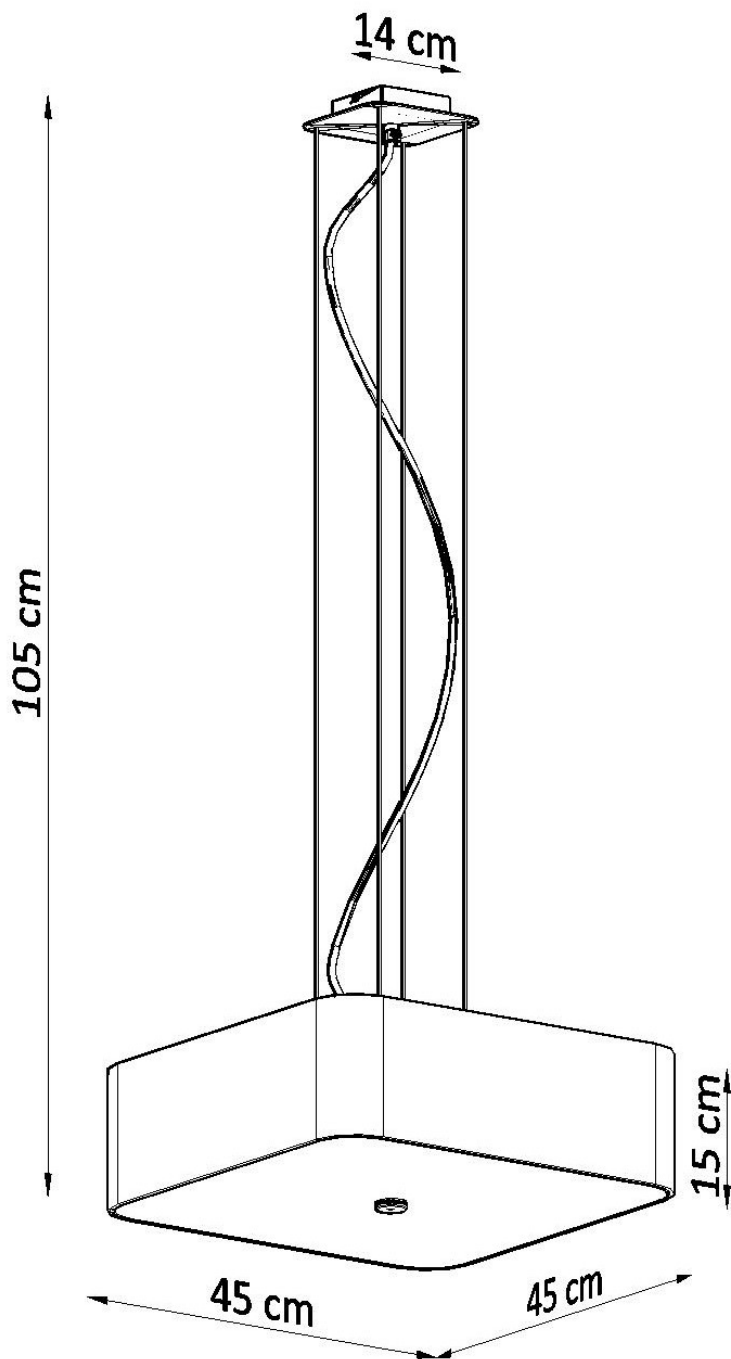

Ficha técnica

Lámpara suspendida LOKKO 45 negra, E27

LEDBOX®