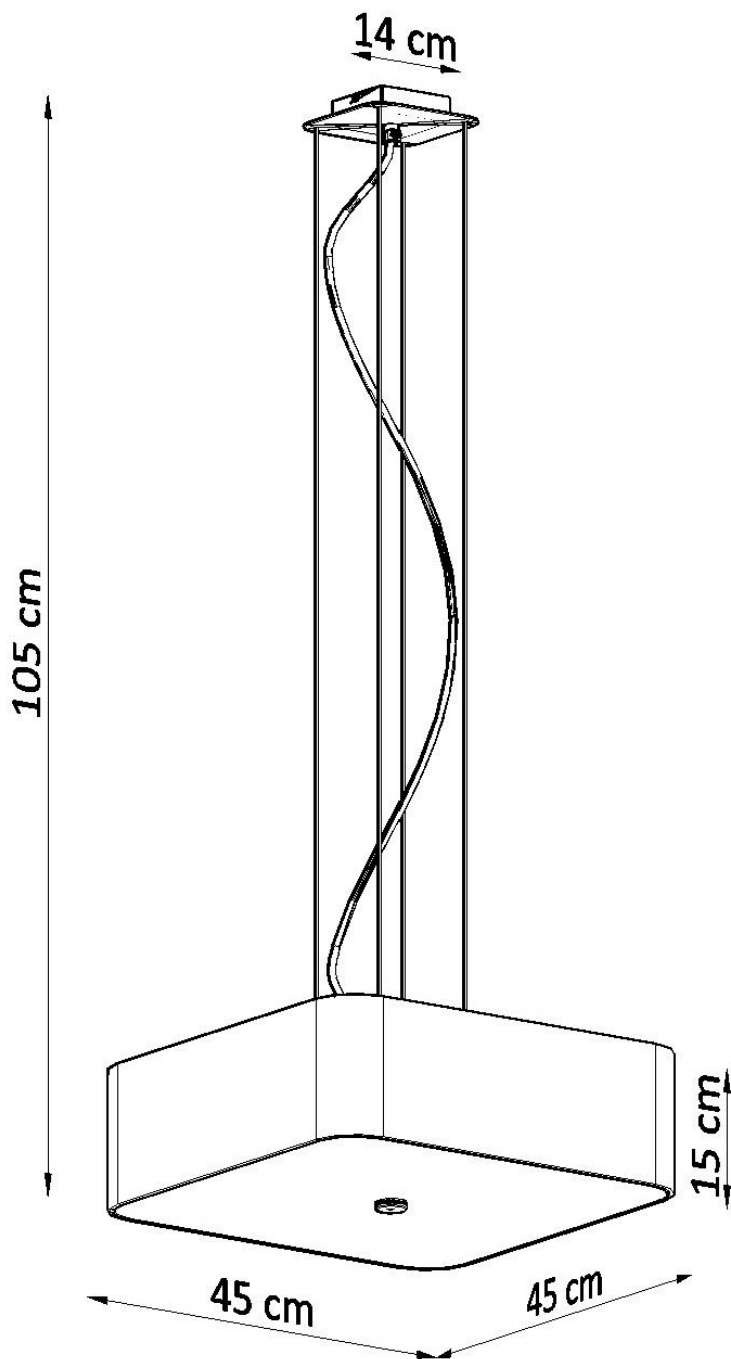

#### Dimensiones del producto

450x450x1050mm

la serie Lokko serán perfectas en todos los interiores.

Bombilla: E27, 5x60W, 50Hz, 220V, IP20

Bombilla no incluida.

Dimensiones: 45/45/105 cm.

Dimensión de la pantalla: 45/15 cm

Material: Tela, vidrio, acero.

## Ficha técnica

Lámpara suspendida LOKKO 45 negra, E27

LEDBOX®

### ESQUEMA DE INSTALACIÓN