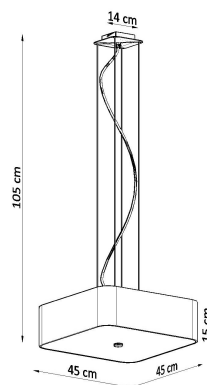

#### Dimensiones del producto

450x450x1050mm

#### Dimensiones del packaging

48x48x23cm

la serie Lokko serán perfectas en todos los interiores.

Bombilla: E27, 5x60W, 50Hz, 220V, IP20

Bombilla no incluida.

Dimensiones: 45/45/105 cm.

Dimensión de la pantalla: 45/15 cm

Material: Tela, vidrio, acero.

### ESQUEMA DE INSTALACIÓN