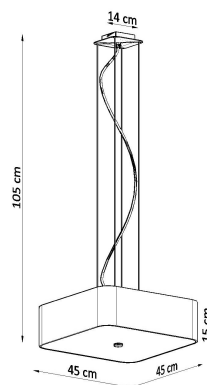

Ficha técnica

Lámpara suspendida LOKKO 45 negra, E27

LEDBOX®

AVISO

Datos sujetos a cambios sin aviso. Excepto errores y omisiones. Asegúrese de utilizar el archivo más reciente posible.