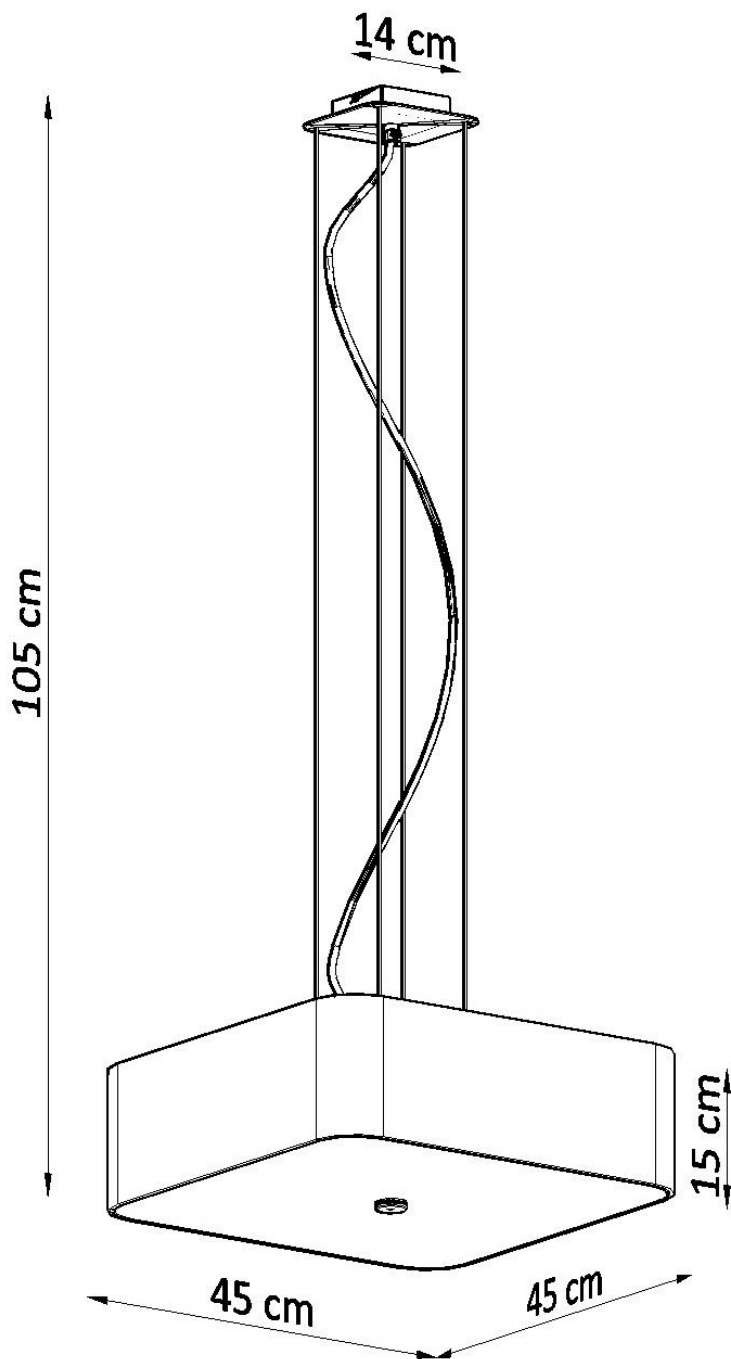

Lámpara suspendida LOKKO 45 negra, E27

ESPECIFICACIONES

Puntos de Luz	5
Alimentación	AC220V
Casquillo	E27
Otros	Housing
Color	negro
Interior-exterior	Interior
Protección IP	IP20
Estilo	moderno
Estancia	dormitorio

Referencia

LD2020813

Dimensiones del producto

450x450x1050mm

Dimensiones del packaging

48x48x23cm

DETALLES

Las lámparas, los apliques de techo y los apliques de pared de la serie Lokko son una excelente solución para todos los que quieran invertir en elegancia, estilo moderno y soluciones originales. Estas elegantes lámparas son perfectas para habitaciones donde se reinan la geometría, los ángulos rectos y los sólidos. La serie Lokko es un gran complemento para los interiores minimalistas y modernos. Estas lámparas elegantes son siempre un buen elemento. Las lámparas, los apliques de techo y los apliques de pared de

la serie Lokko serán perfectas en todos los interiores.

Bombilla: E27, 5x60W, 50Hz, 220V, IP20

Bombilla no incluida.

Dimensiones: 45/45/105 cm.

Dimensión de la pantalla: 45/15 cm

Material: Tela, vidrio, acero.

De color negro

Ficha técnica

Lámpara suspendida LOKKO 45 negra, E27

LEDBOX®

ESQUEMA DE INSTALACIÓN

Ficha técnica

Lámpara suspendida LOKKO 45 negra, E27

LEDBOX®