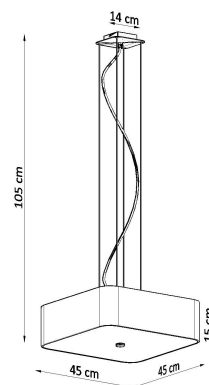

Ficha técnica

Lámpara suspendida LOKKO 45 negra, E27

LEDBOX®

AVISO

Datos sujetos a cambios sin aviso. Excepto errores y omisiones. Asegúrese de utilizar el archivo más reciente posible.