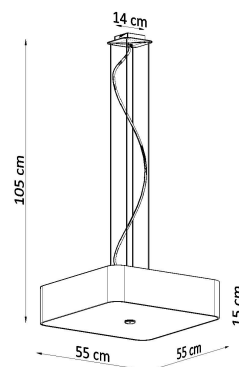

la serie Lokko serán perfectas en todos los interiores.

Bombilla: E27, 5x60W, 50Hz, 220V, IP20

Bombilla no incluida.

Dimensiones: 55/55/105 cm.

Dimensión de la pantalla: 55/15 cm

Material: Tela, vidrio, acero.

Ficha técnica

Lámpara suspendida LOKKO 55 blanca, E27

LEDBOX®

GALERIA

Ficha técnica

Lámpara suspendida LOKKO 55 blanca, E27

LEDBOX®

AVISO