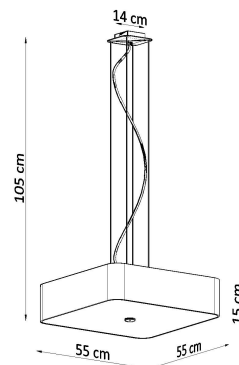

Ficha técnica

Lámpara suspendida LOKKO 55 blanca, E27

LEDBOX®

AVISO

Datos sujetos a cambios sin aviso. Excepto errores y omisiones. Asegúrese de utilizar el archivo más reciente posible.