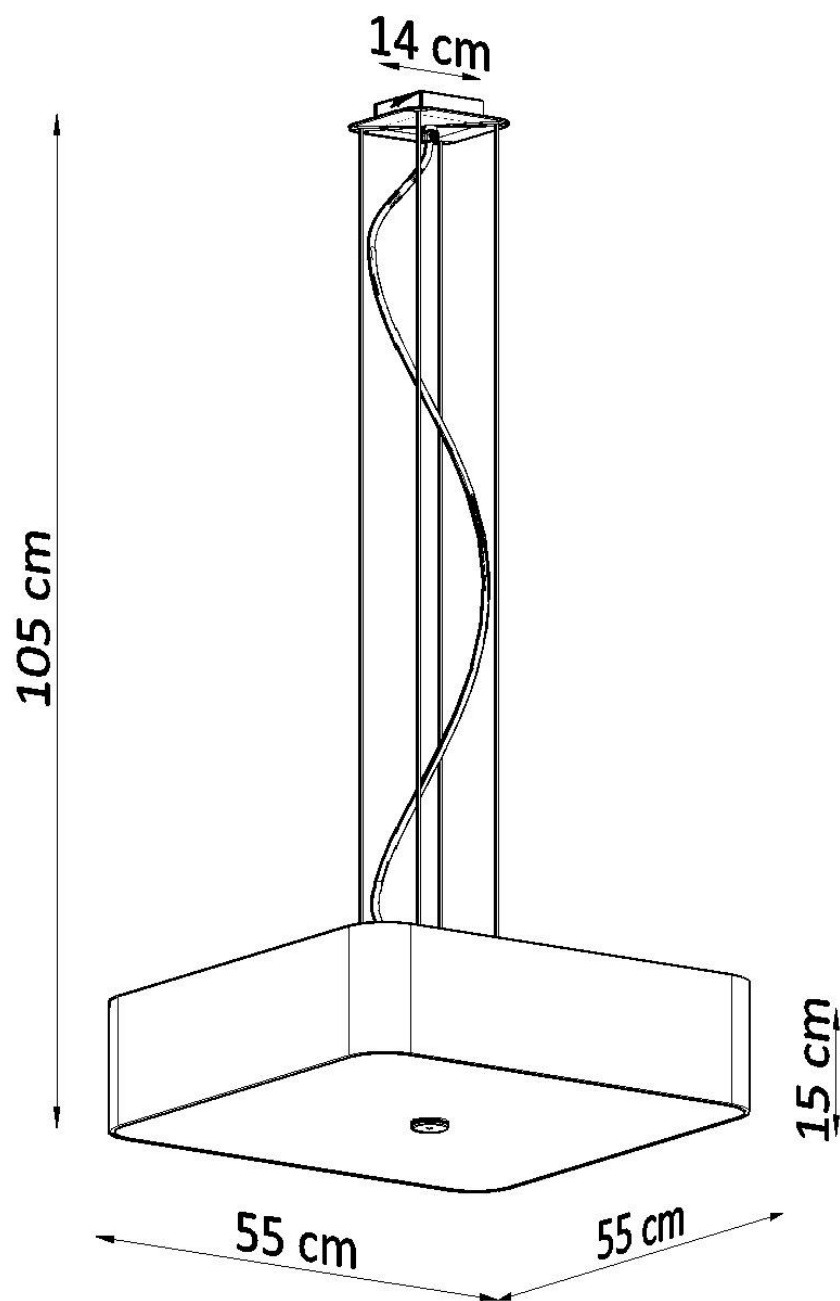

la serie Lokko serán perfectas en todos los interiores.

Bombilla: E27, 5x60W, 50Hz, 220V, IP20

Bombilla no incluida.

Dimensiones: 55/55/105 cm.

Dimensión de la pantalla: 55/15 cm

Material: Tela, vidrio, acero.

Color blanco

Ficha técnica

Lámpara suspendida LOKKO 55 blanca, E27

LEDBOX[®]

Ficha técnica

Lámpara suspendida LOKKO 55 blanca, E27

LEDBOX[®]

ESQUEMA DE INSTALACIÓN

Ficha técnica

Lámpara suspendida LOKKO 55 blanca, E27

LEDBOX®

Ficha técnica

Lámpara suspendida LOKKO 55 blanca, E27

LEDBOX®

GALERIA

Ficha técnica