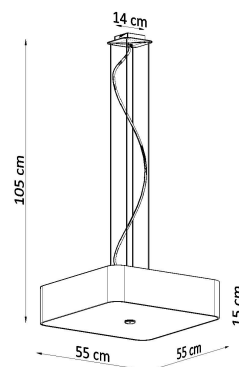

la serie Lokko serán perfectas en todos los interiores.

Bombilla: E27, 5x60W, 50Hz, 220V, IP20

Bombilla no incluida.

Dimensiones: 55/55/105 cm.

Dimensión de la pantalla: 55/15 cm

Material: Tela, vidrio, acero.

Ficha técnica

Lámpara suspendida LOKKO 55 blanca, E27

LEDBOX®

Ficha técnica

Lámpara suspendida LOKKO 55 blanca, E27

LEDBOX®

GALERIA

Ficha técnica