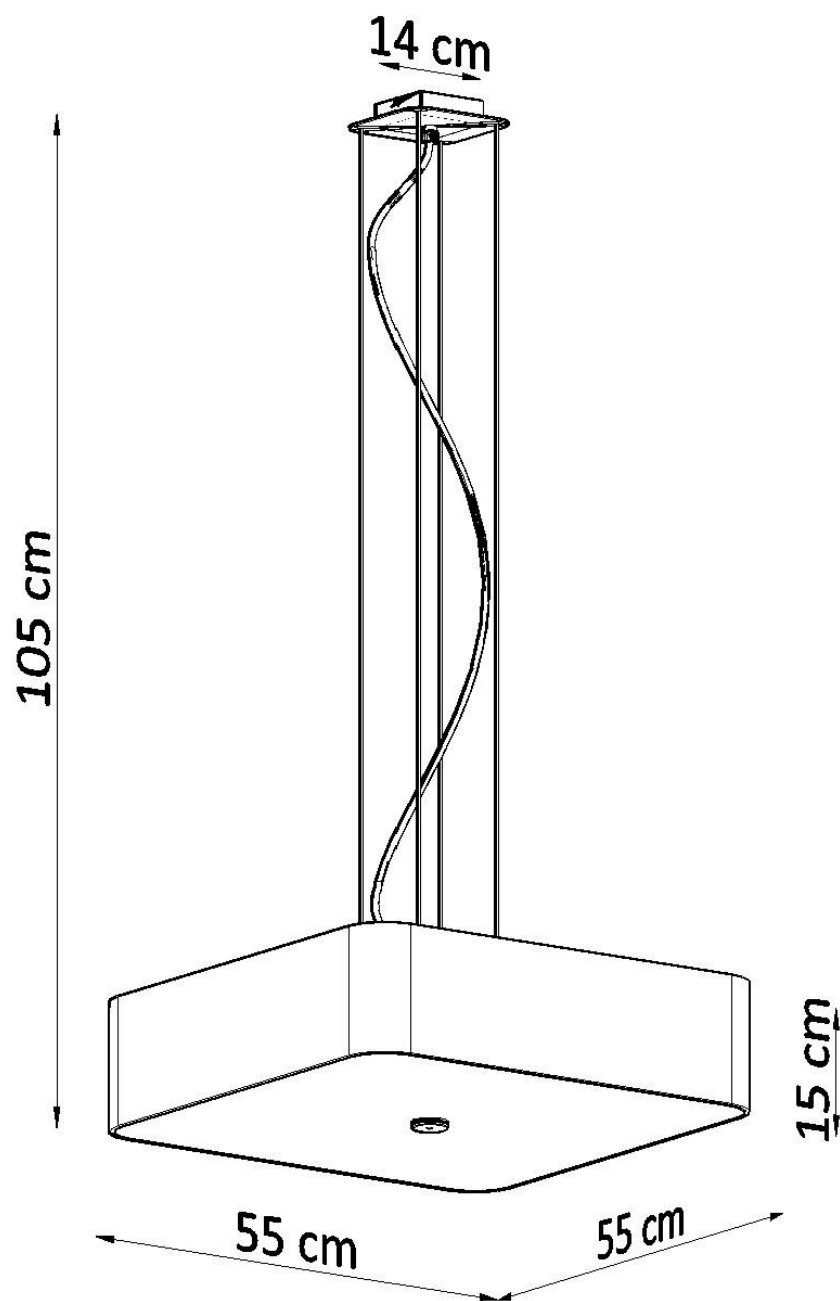

Ficha técnica

Lámpara suspendida LOKKO 55 blanca, E27

LEDBOX®