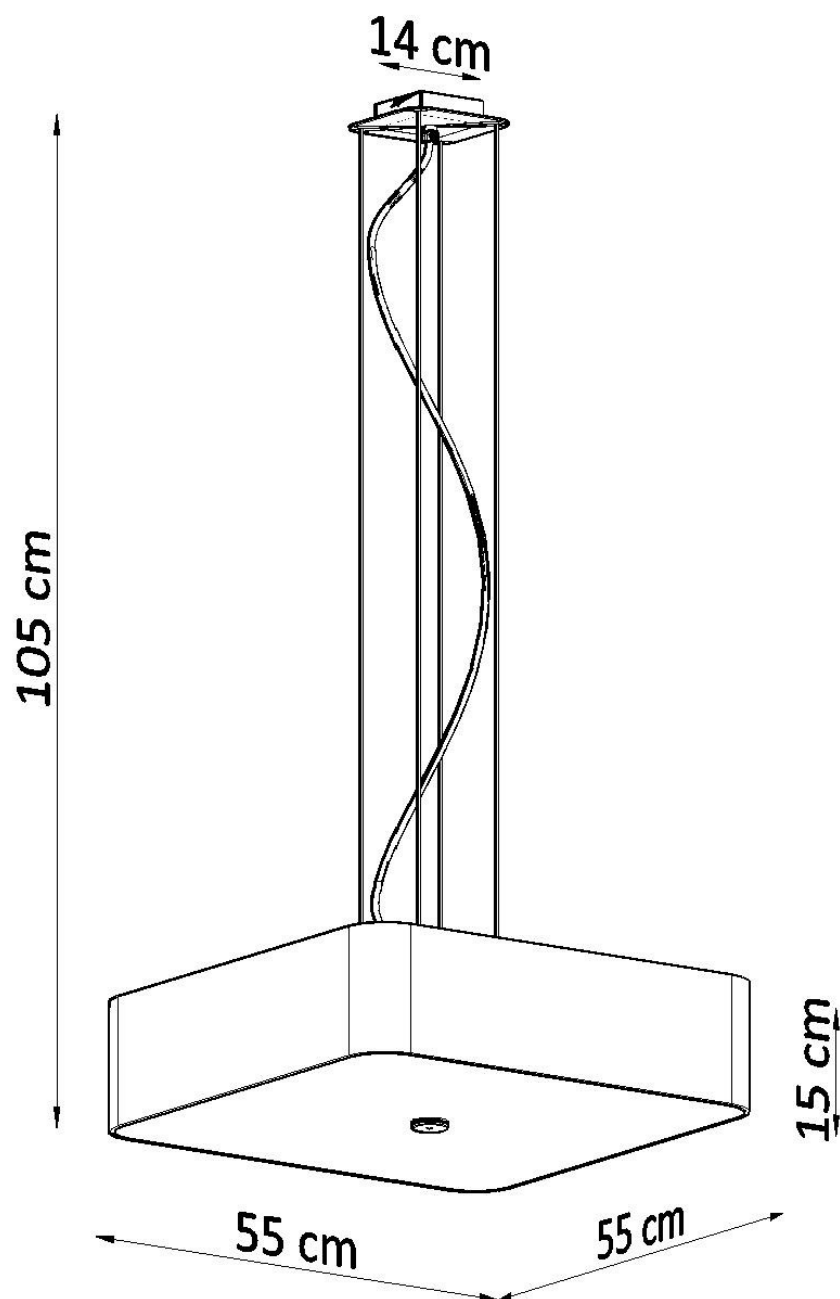

Referencia

LD2020814

Dimensiones del producto

550x550x1050mm

Dimensiones del packaging

56x56x35cm

DETALLES

Las lámparas, los apliques de techo y los apliques de pared de la serie Lokko son una excelente solución para todos los que quieran invertir en elegancia, estilo moderno y soluciones originales. Estas elegantes lámparas son perfectas para habitaciones donde se reinan la geometría, los ángulos rectos y los sólidos. La serie Lokko es un gran complemento para los interiores minimalistas y modernos. Estas lámparas elegantes son siempre un buen elemento. Las lámparas, los apliques de techo y los apliques de pared de

la serie Lokko serán perfectas en todos los interiores.

Bombilla: E27, 5x60W, 50Hz, 220V, IP20

Bombilla no incluida.

Dimensiones: 55/55/105 cm.

Dimensión de la pantalla: 55/15 cm

Material: Tela, vidrio, acero.

Color blanco

Ficha técnica

Lámpara suspendida LOKKO 55 blanca, E27

LEDBOX®

Ficha técnica

Lámpara suspendida LOKKO 55 blanca, E27

LEDBOX®

ESQUEMA DE INSTALACIÓN

Ficha técnica

Lámpara suspendida LOKKO 55 blanca, E27

LEDBOX®

GALERIA

Ficha técnica

Lámpara suspendida LOKKO 55 blanca, E27

LEDBOX®

AVISO