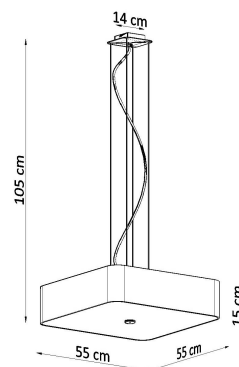

Ficha técnica

Lámpara suspendida LOKKO 55 negra, E27

LEDBOX®

AVISO

Datos sujetos a cambios sin aviso. Excepto errores y omisiones. Asegúrese de utilizar el archivo más reciente posible.