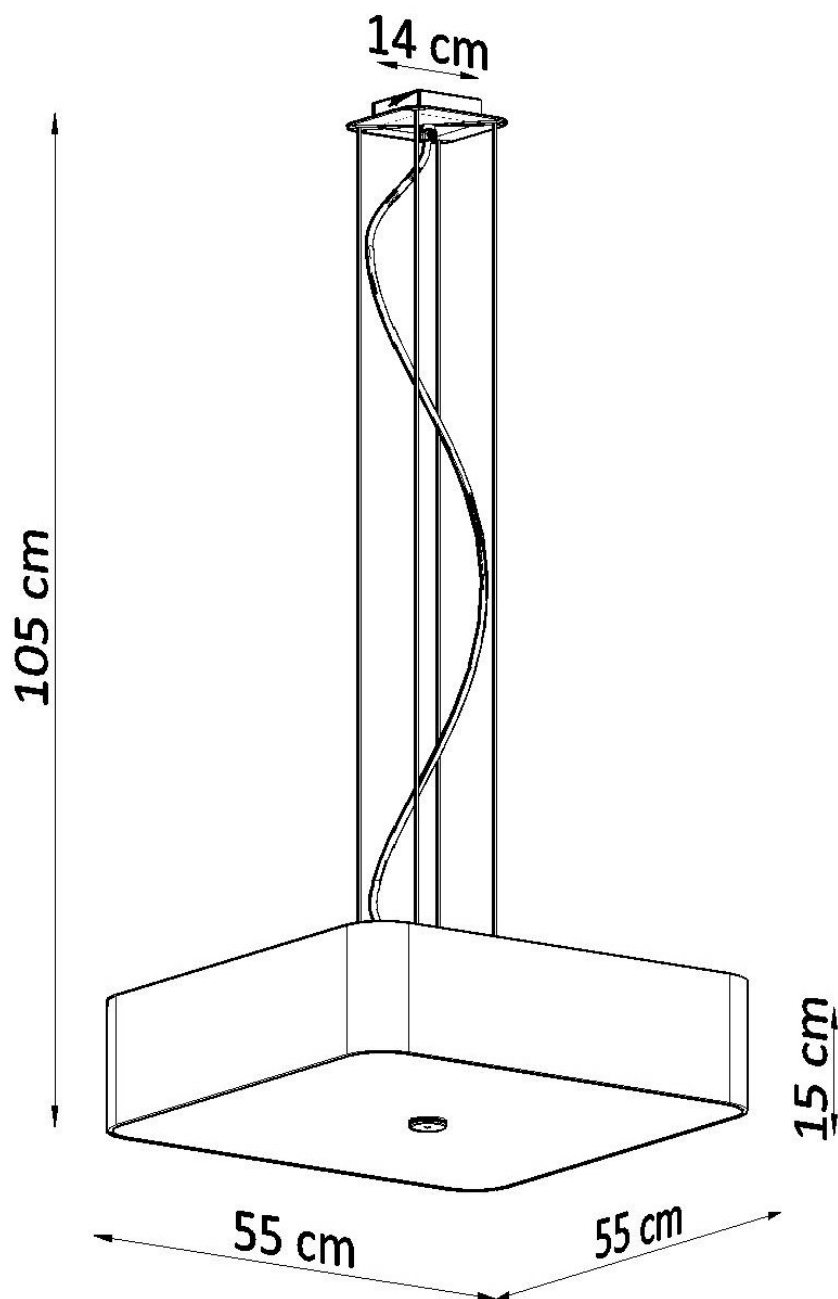

Ficha técnica

Lámpara suspendida LOKKO 55 negra, E27

LEDBOX®