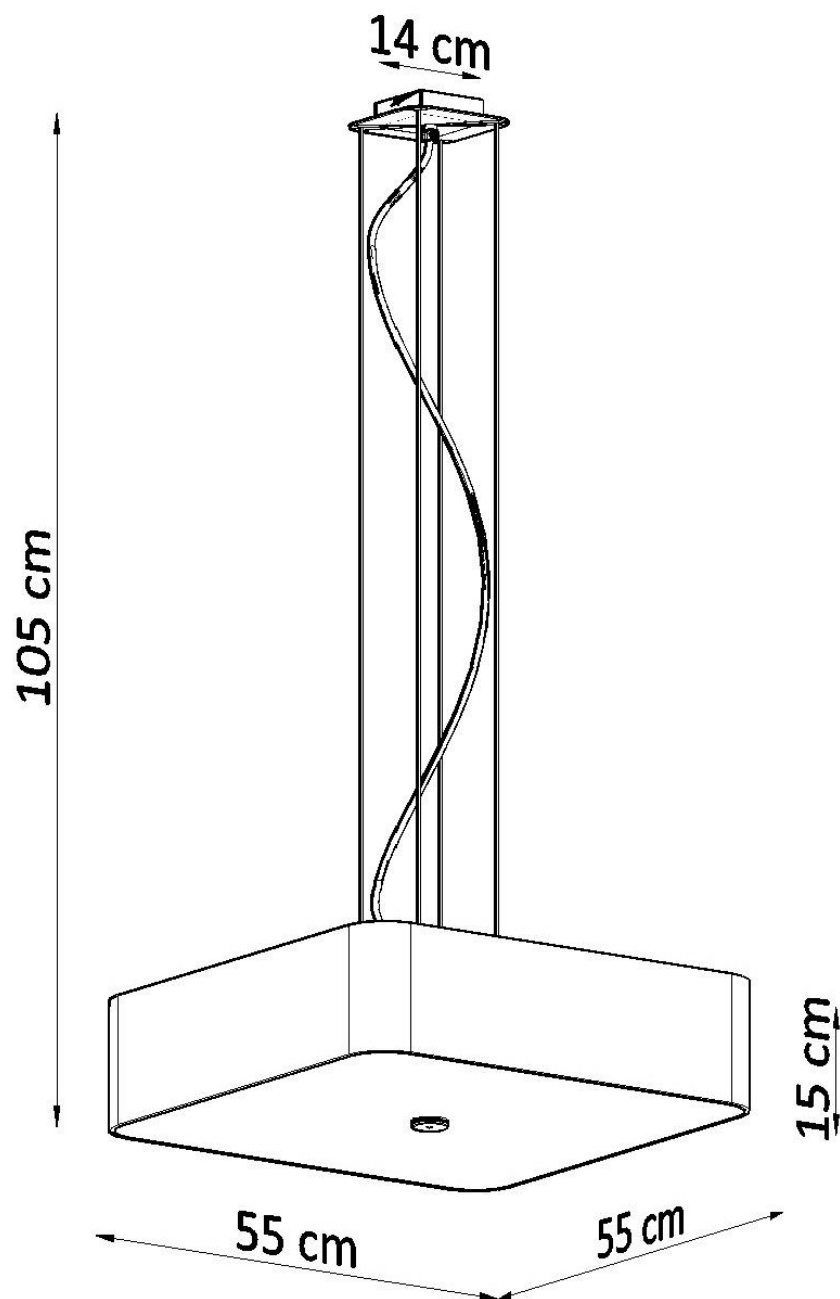

Referencia

LD2020815

Dimensiones del producto

550x550x1050mm

Dimensiones del packaging

56x56x35cm

DETALLES

Las lámparas, los apliques de techo y los apliques de pared de la serie Lokko son una excelente solución para todos los que quieran invertir en elegancia, estilo moderno y soluciones originales. Estas elegantes lámparas son perfectas para habitaciones donde se reinan la geometría, los ángulos rectos y los sólidos. La serie Lokko es un gran complemento para los interiores minimalistas y modernos. Estas lámparas elegantes son siempre un buen elemento. Las lámparas, los apliques de techo y los apliques de pared de

la serie Lokko serán perfectas en todos los interiores.

Bombilla: E27, 5x60W, 50Hz, 220V, IP20

Bombilla no incluida.

Dimensiones: 55/55/105 cm.

Dimensión de la pantalla: 55/15 cm

Material: Tela, vidrio, acero.

De color negro

Ficha técnica

Lámpara suspendida LOKKO 55 negra, E27

LEDBOX®

Ficha técnica

Lámpara suspendida LOKKO 55 negra, E27

LEDBOX®

ESQUEMA DE INSTALACIÓN

Ficha técnica

Lámpara suspendida LOKKO 55 negra, E27

LEDBOX®

GALERIA

Ficha técnica

Lámpara suspendida LOKKO 55 negra, E27

LEDBOX®

AVISO