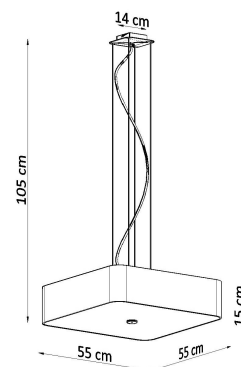

la serie Lokko serán perfectas en todos los interiores.

Bombilla: E27, 5x60W, 50Hz, 220V, IP20

Bombilla no incluida.

Dimensiones: 55/55/105 cm.

Dimensión de la pantalla: 55/15 cm

Material: Tela, vidrio, acero.

Ficha técnica

Lámpara suspendida LOKKO 55 negra, E27

LEDBOX®

GALERIA

Ficha técnica

Lámpara suspendida LOKKO 55 negra, E27

LEDBOX®

AVISO