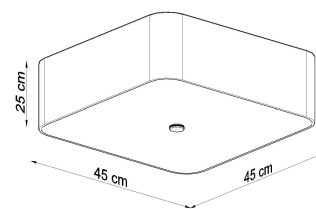

GALERIA

AVISO

Datos sujetos a cambios sin aviso. Excepto errores y omisiones. Asegúrese de utilizar el archivo más