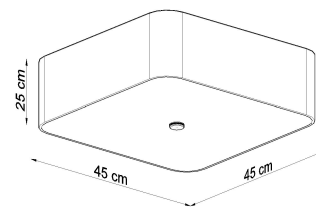

GALERIA

AVISO

Datos sujetos a cambios sin aviso. Excepto errores y omisiones. Asegúrese de utilizar el archivo más