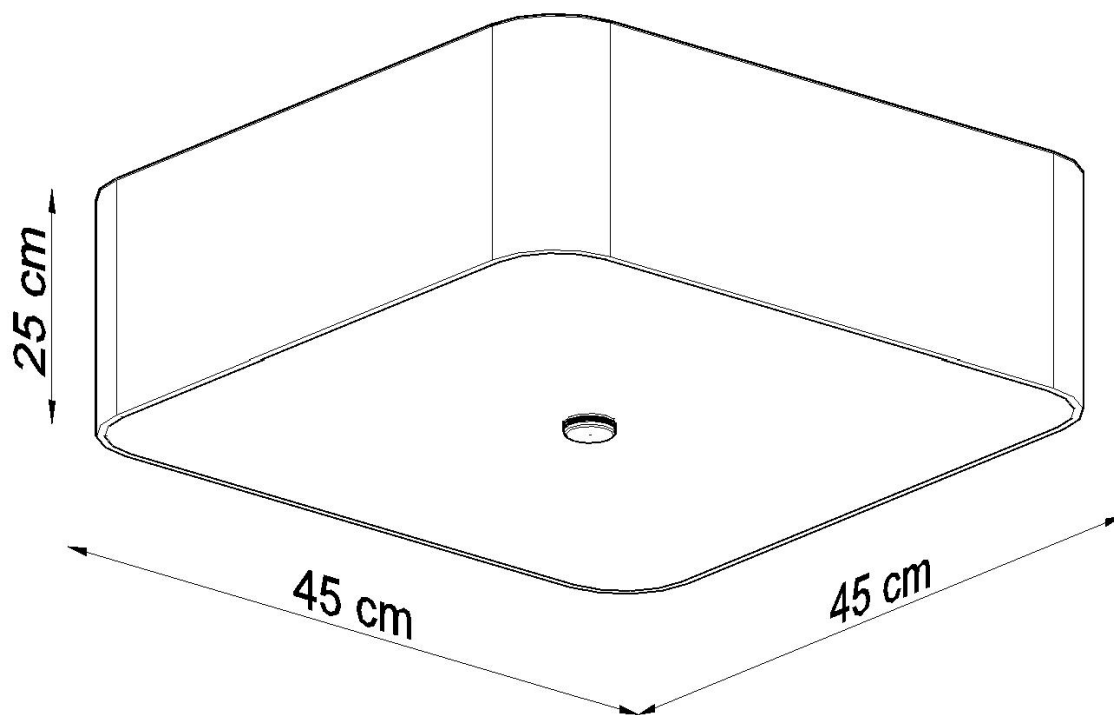

ESQUEMA DE INSTALACIÓN