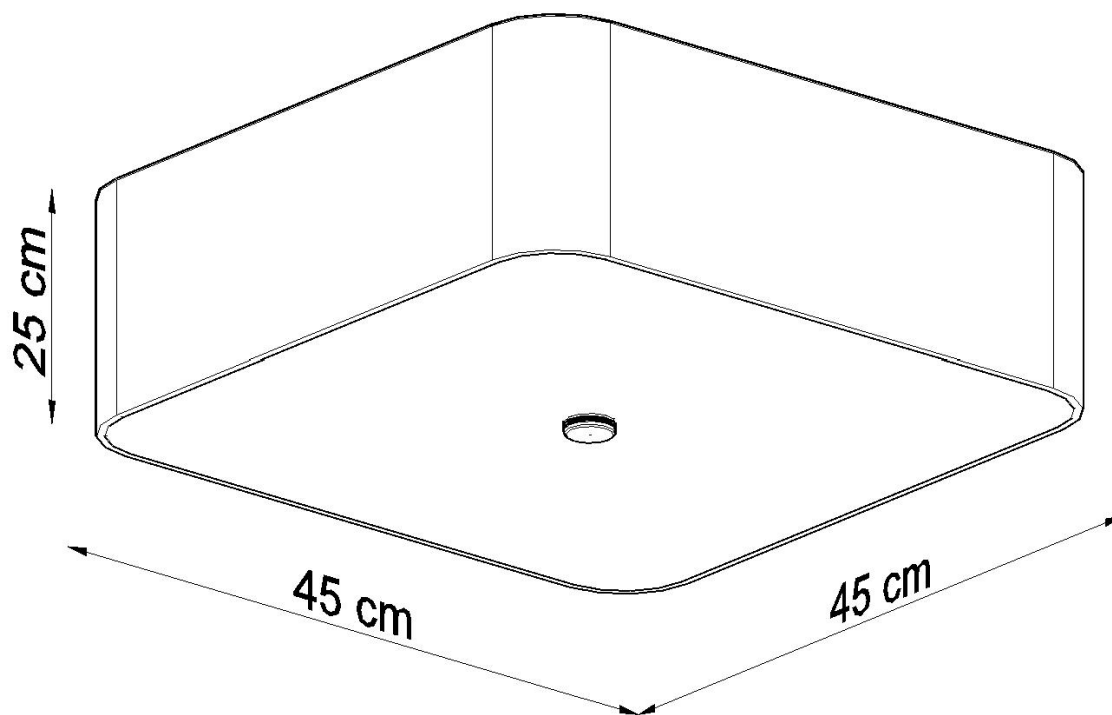

ESQUEMA DE INSTALACIÓN