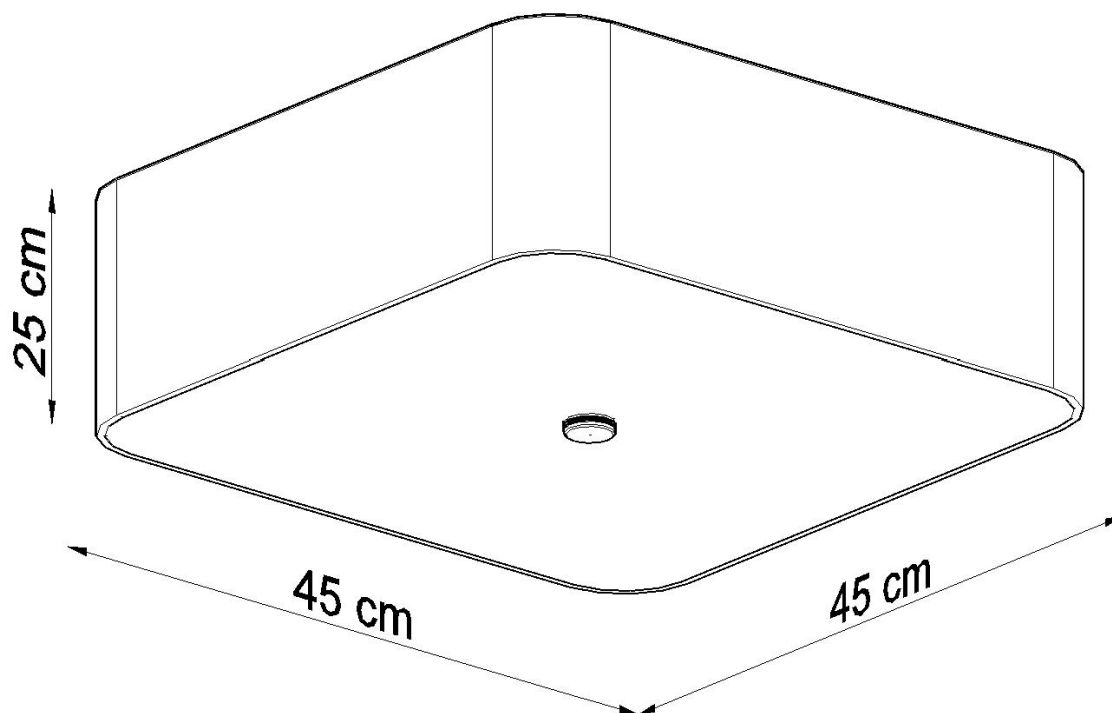

ESQUEMA DE INSTALACIÓN