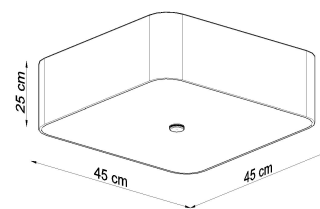

GALERIA

AVISO

Datos sujetos a cambios sin aviso. Excepto errores y omisiones. Asegúrese de utilizar el archivo más