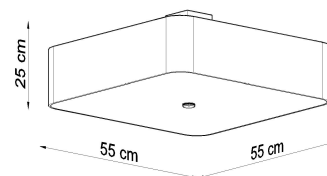

GALERIA

AVISO

Datos sujetos a cambios sin aviso. Excepto errores y omisiones. Asegúrese de utilizar el archivo más