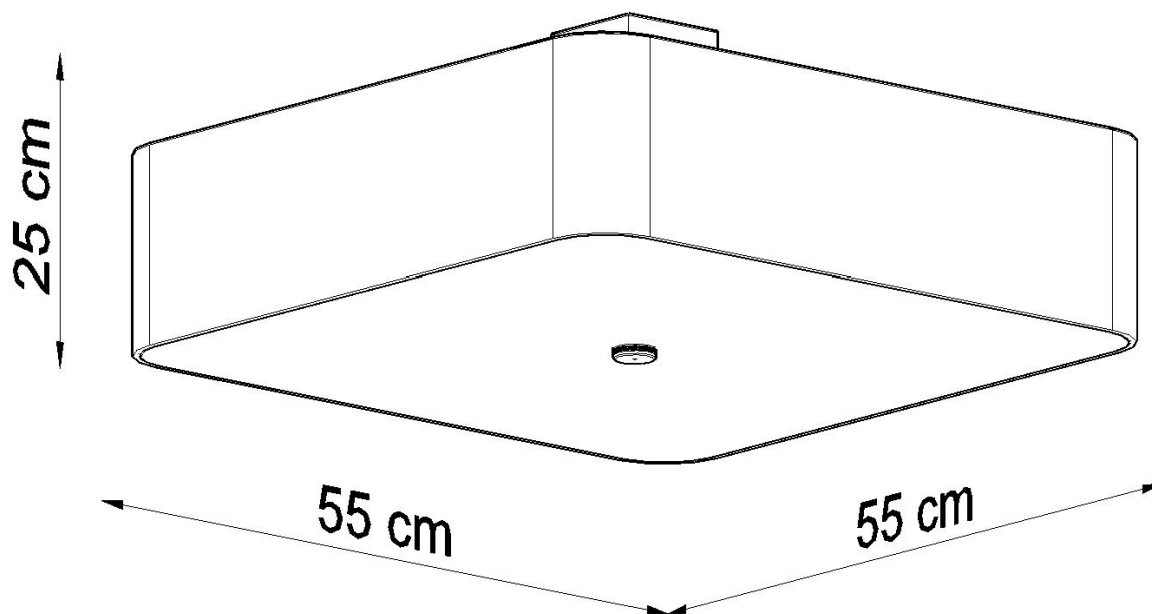

Referencia

LD2020818

Dimensiones del producto

550x550x250mm

Dimensiones del packaging

56x56x35cm

DETALLES

Las lámparas, los apliques de techo y los apliques de pared de la serie Lokko son una excelente solución para todos los que quieran invertir en elegancia, estilo moderno y soluciones originales. Estas elegantes lámparas son perfectas para habitaciones donde se reinan la geometría, los ángulos rectos y los sólidos. La serie Lokko es un gran complemento para los interiores minimalistas y modernos. Estas lámparas elegantes son siempre un buen elemento.

Las lámparas, los apliques de techo y los apliques de pared de la serie Lokko serán perfectas en todos los interiores.

Bombilla: E27, 5x60W, 50Hz, 220V, IP20

Bombilla no incluida.

Dimensiones: 55/55/25 cm

Material: Tela, vidrio, acero.

Color blanco

ESQUEMA DE INSTALACIÓN

GALERIA

AVISO

Datos sujetos a cambios sin aviso. Excepto errores y omisiones. Asegúrese de utilizar el archivo más

Ficha técnica

Aplique de techo LOKKO 55 blanco, E27