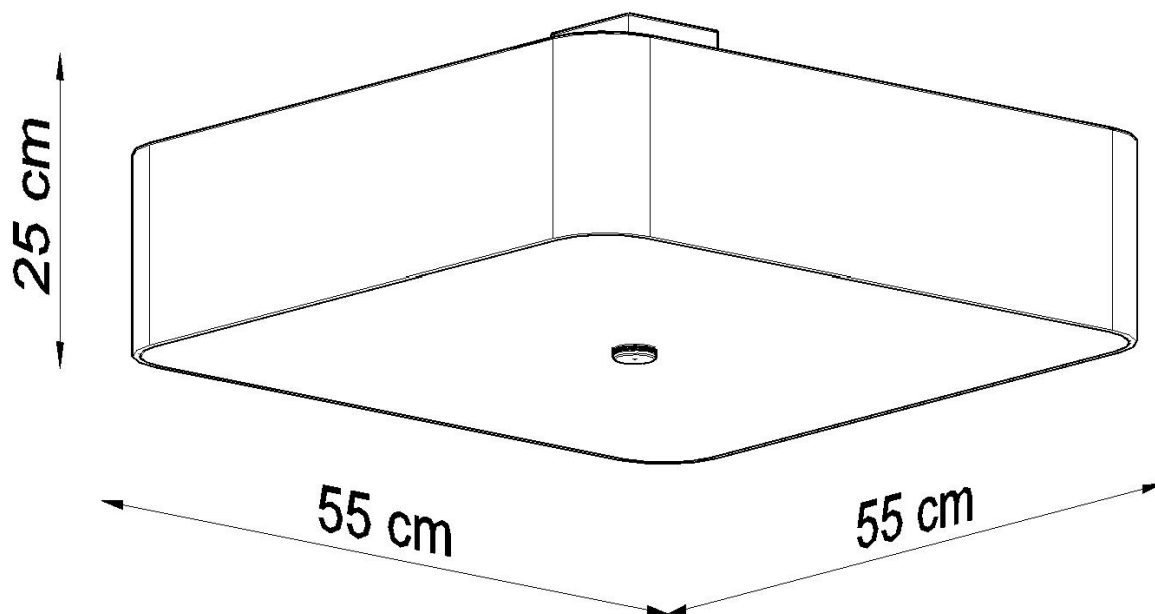

#### Dimensiones del producto

550x550x250mm

#### Dimensiones del packaging

56x56x35cm

Las lamparas, los apliques techo y los apliques de pared de la serie Lokko serán perfectas en todos los interiores.

Bombilla: E27, 5x60W, 50Hz, 220V, IP20

Bombilla no incluida.

Dimensiones: 55/55/25 cm

Material: Tela, vidrio, acero.