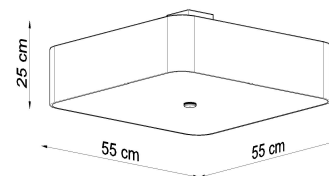

GALERIA

AVISO

Datos sujetos a cambios sin aviso. Excepto errores y omisiones. Asegúrese de utilizar el archivo más