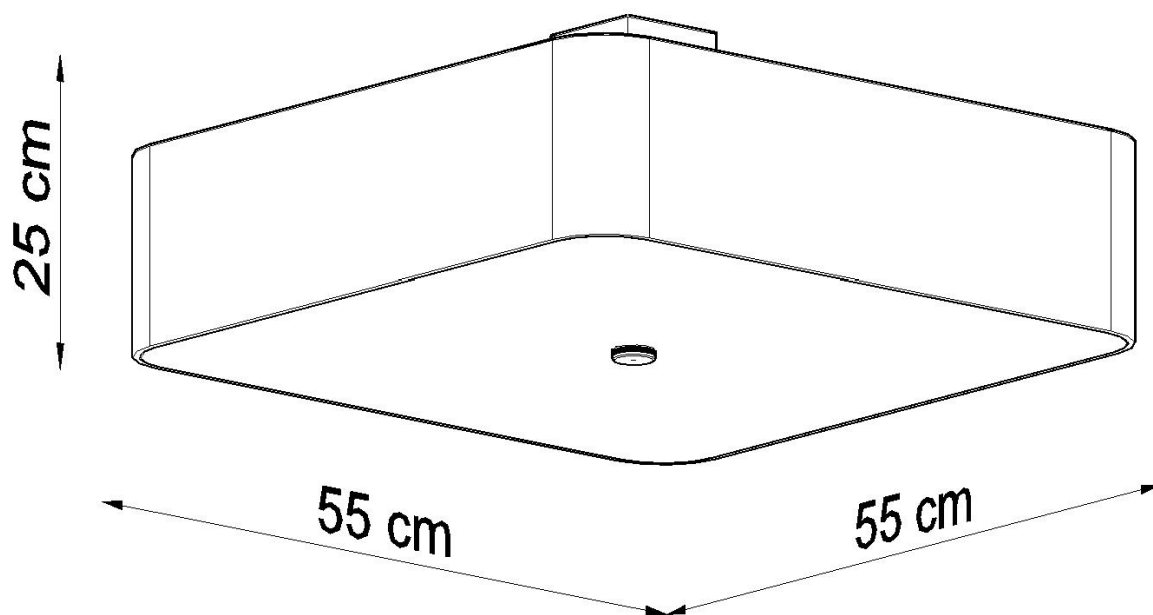

Referencia

LD2020819

Dimensiones del producto

550x550x250mm

Dimensiones del packaging

56x56x35cm

DETALLES

Las lámparas, los apliques de techo y los apliques de pared de la serie Lokko son una excelente solución para todos los que quieran invertir en elegancia, estilo moderno y soluciones originales. Estas elegantes lámparas son perfectas para habitaciones donde se reinan la geometría, los ángulos rectos y los sólidos. La serie Lokko es un gran complemento para los interiores minimalistas y modernos. Estas lámparas elegantes son siempre un buen elemento.

Las lámparas, los apliques de techo y los apliques de pared de la serie Lokko serán perfectas en todos los interiores.

Bombilla: E27, 5x60W, 50Hz, 220V, IP20

Bombilla no incluida.

Dimensiones: 55/55/25 cm

Material: Tela, vidrio, acero.

Color: negro, blanco.

ESQUEMA DE INSTALACIÓN

GALERIA

AVISO

Datos sujetos a cambios sin aviso. Excepto errores y omisiones. Asegúrese de utilizar el archivo más

Ficha técnica

Aplique de techo LOKKO 55 blanco, E27