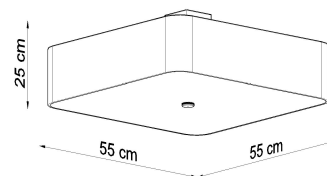

GALERIA

AVISO

Datos sujetos a cambios sin aviso. Excepto errores y omisiones. Asegúrese de utilizar el archivo más