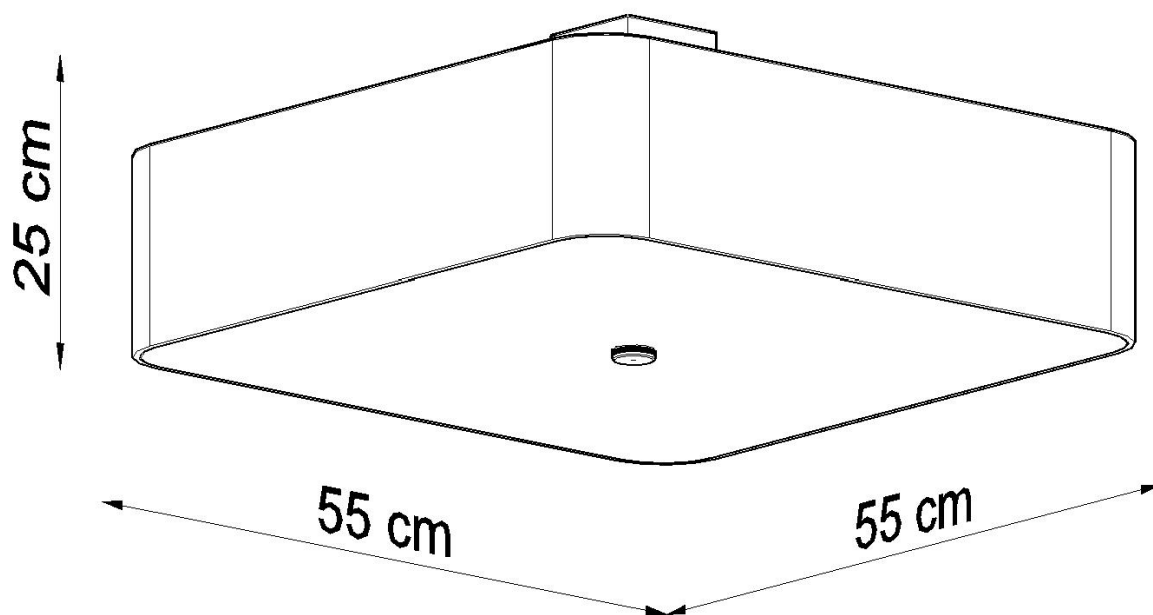

ESQUEMA DE INSTALACIÓN