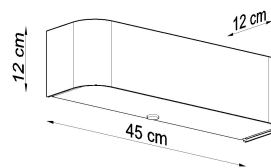

Material: Tela, vidrio, acero.

Color blanco

ESQUEMA DE INSTALACIÓN

GALERIA

Ficha técnica

Aplique de pared LOKKO blanco, E27

LEDBOX®

AVISO