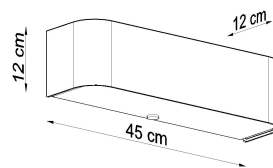

Material: Tela, vidrio, acero.

Color blanco

ESQUEMA DE INSTALACIÓN

GALERIA

Ficha técnica

Aplique de pared LOKKO blanco, E27

LEDBOX®

AVISO