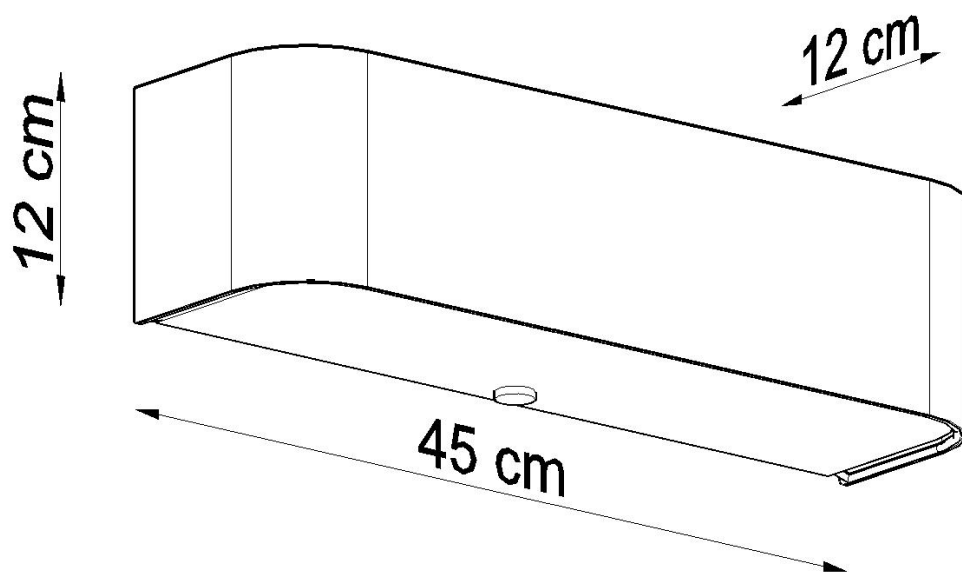

ESQUEMA DE INSTALACIÓN