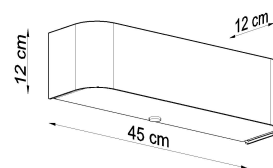

Material: Tela, vidrio, acero.

Color: negro, blanco.

ESQUEMA DE INSTALACIÓN

GALERIA

Ficha técnica

Aplique de pared LOKKO negro, E27

LEDBOX®

AVISO