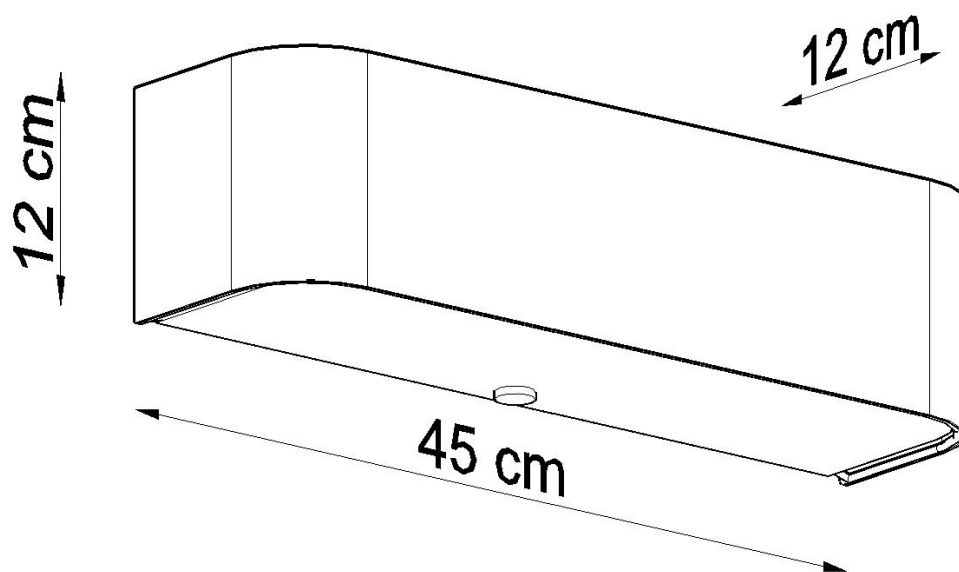

ESQUEMA DE INSTALACIÓN