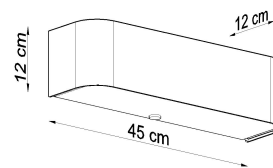

Material: Tela, vidrio, acero.

Color: negro, blanco.

ESQUEMA DE INSTALACIÓN

GALERIA

Ficha técnica

Aplique de pared LOKKO negro, E27

LEDBOX®

AVISO