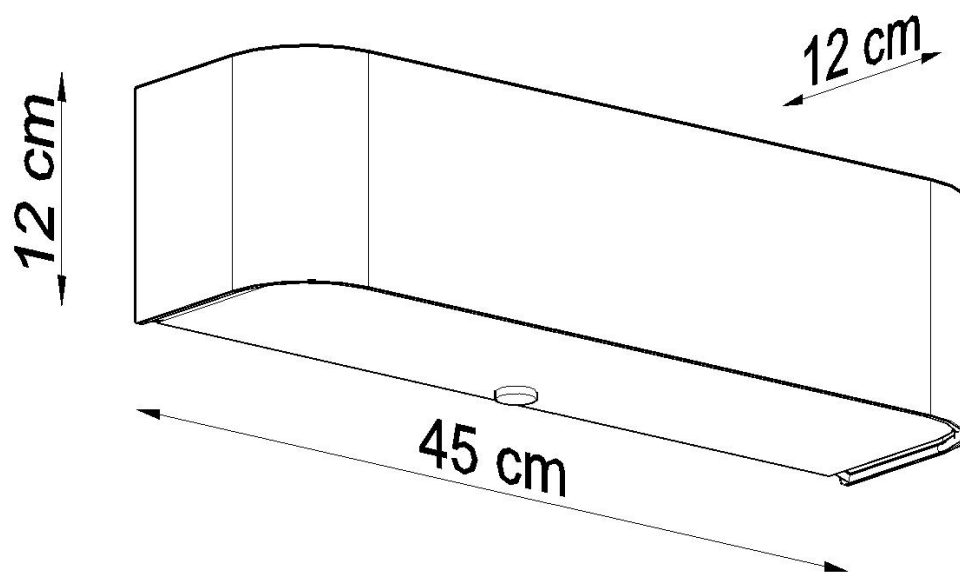

ESQUEMA DE INSTALACIÓN