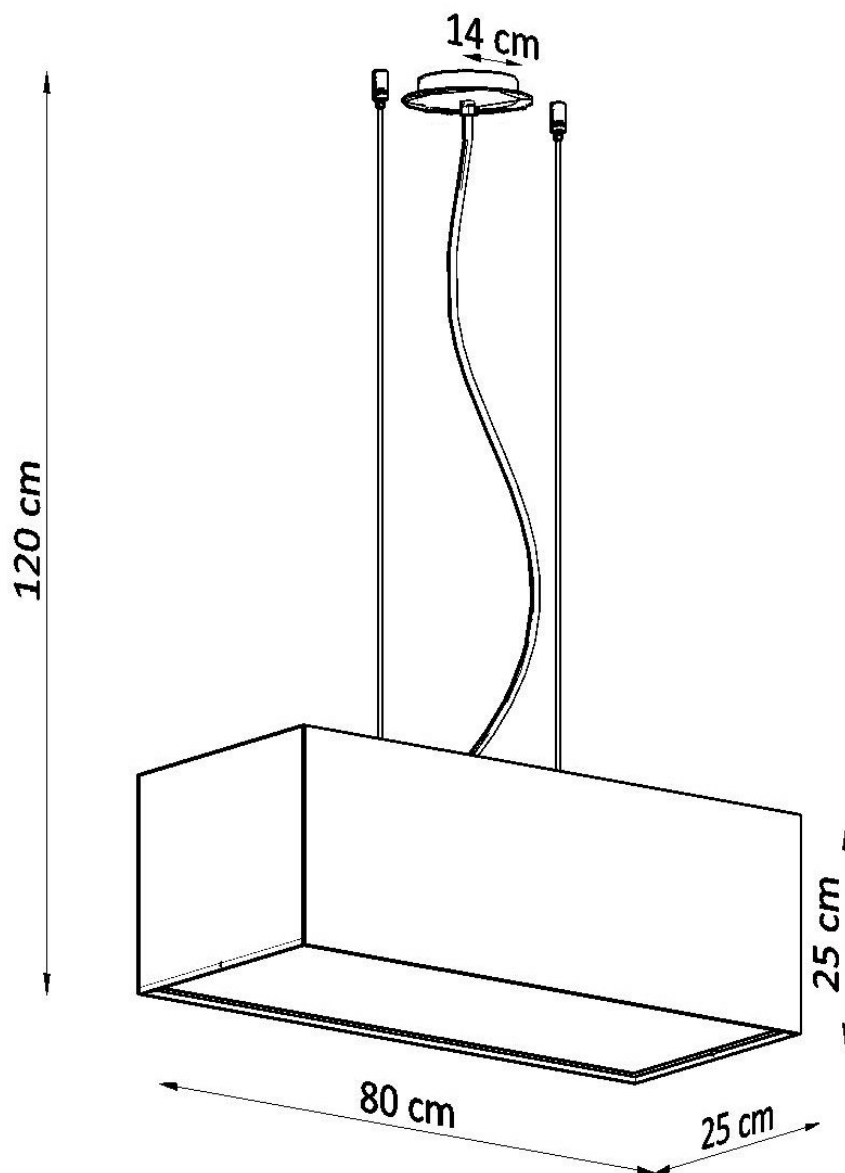

Ficha técnica

Lámpara suspendida SANTA BIS 80 blanco, E27

LEDBOX®