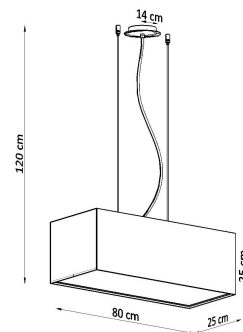

Ficha técnica

Lámpara suspendida SANTA BIS 80 blanco, E27

LEDBOX®

AVISO

Datos sujetos a cambios sin aviso. Excepto errores y omisiones. Asegúrese de utilizar el archivo más reciente posible.