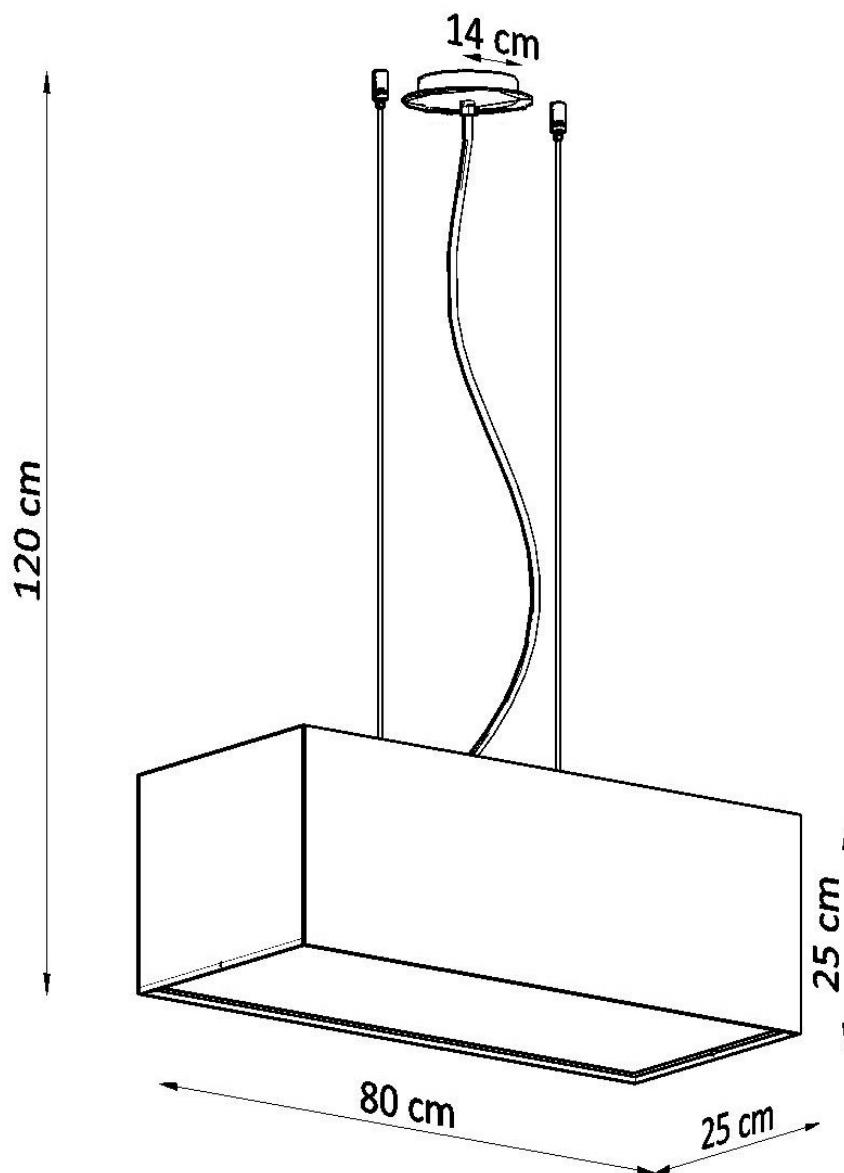

Ficha técnica

Lámpara suspendida SANTA BIS 80 blanco, E27

LEDBOX®