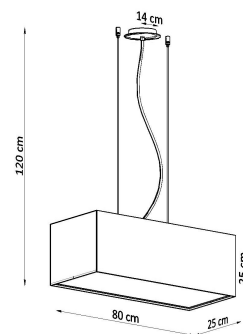

Ficha técnica

Lámpara suspendida SANTA BIS 80 negro, E27

LEDBOX®

AVISO

Datos sujetos a cambios sin aviso. Excepto errores y omisiones. Asegúrese de utilizar el archivo más reciente posible.