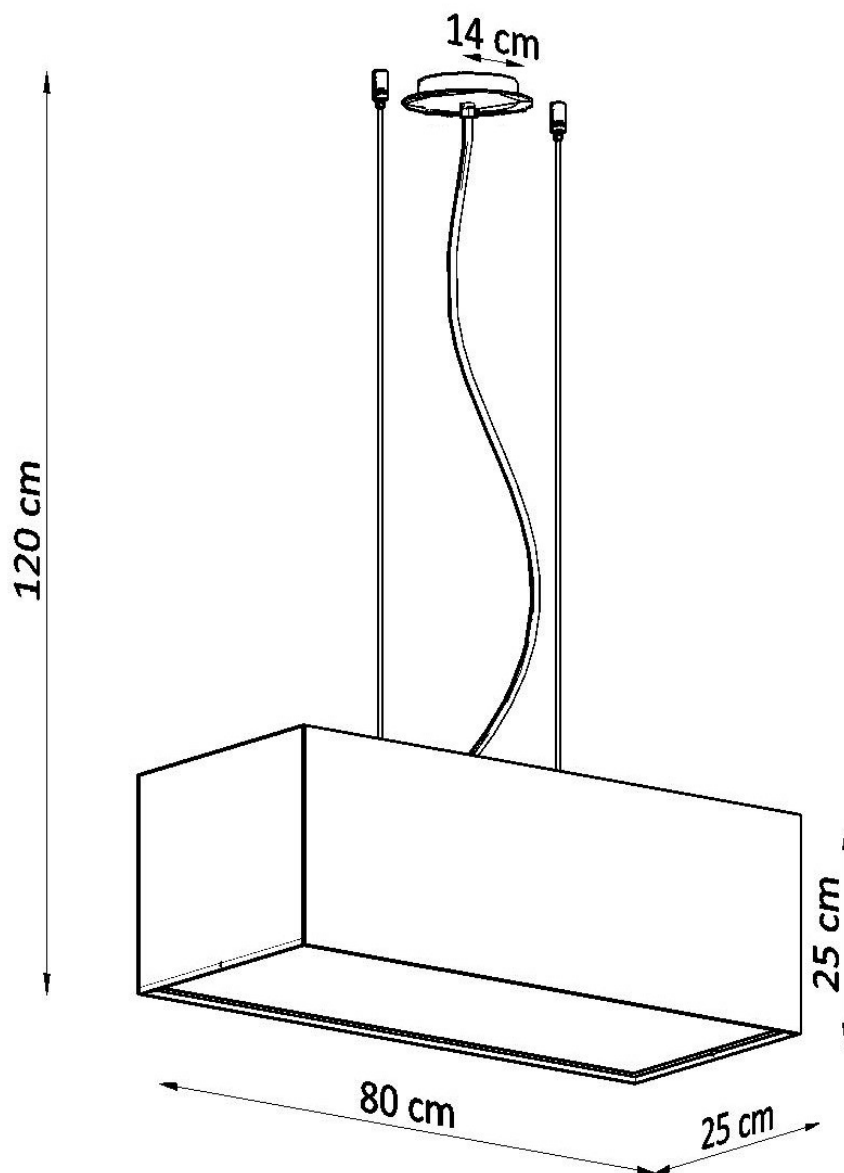

Ficha técnica

Lámpara suspendida SANTA BIS 80 negro, E27

LEDBOX®