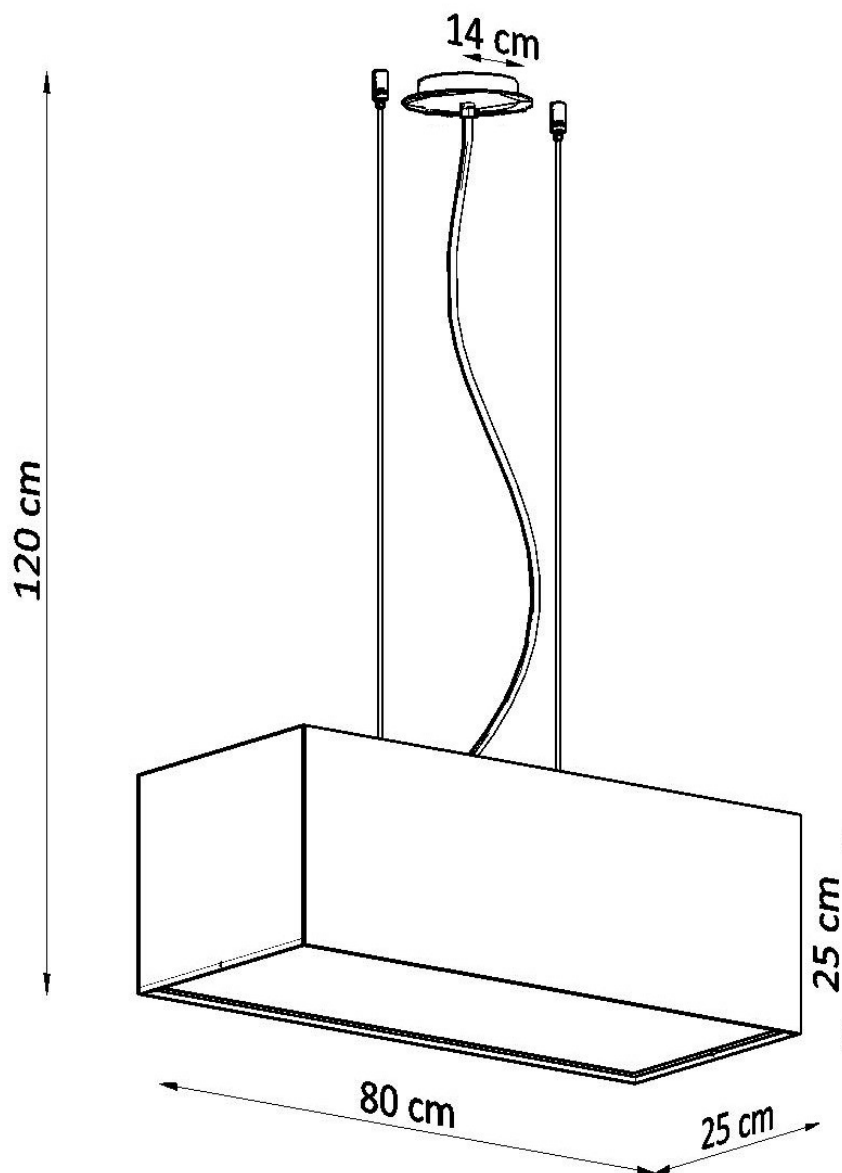

Referencia

LD2020823

Dimensiones del producto

800x300x1200mm

Dimensiones del packaging

85x35x30cm

DETALLES

Las lámparas de la serie Santa garantizan un elegante acabado de las habitaciones y su iluminación perfecta. Su forma oblonga los hace perfectos para habitaciones pequeñas, como habitaciones, habitaciones para niños y jóvenes. Las lámparas de la serie Santa también son una excelente solución para un arreglo interesante del pasillo y la escalera. Se ven muy bien en los espacios donde prevalece el estilo moderno, pero también se adapta a las habitaciones en un estilo tradicional. Las elegantes lámparas de la serie Santa son siempre una gran opción.

Bombilla: E27, 3x60W, 50Hz, 220V, IP20

Bombilla no incluida.

Dimensiones: 80/30/120 cm.

Dimensión de la pantalla: 80/25 cm

Material: Tela, PVC, acero.

Color preto

Ficha técnica

Lámpara suspendida SANTA BIS 80 negro, E27

LEDBOX[®]

Ficha técnica

Lámpara suspendida SANTA BIS 80 negro, E27

LEDBOX®

ESQUEMA DE INSTALACIÓN

Ficha técnica

Lámpara suspendida SANTA BIS 80 negro, E27

LEDBOX®

Ficha técnica

Lámpara suspendida SANTA BIS 80 negro, E27

LEDBOX®

GALERIA

Ficha técnica

Lámpara suspendida SANTA BIS 80 negro, E27

LEDBOX®

AVISO