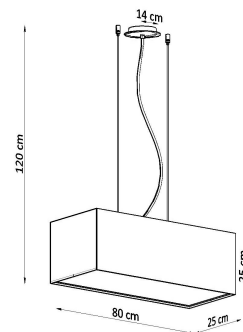

#### Dimensiones del producto

800x300x1200mm

#### Dimensiones del packaging

85x35x30cm

Bombilla: E27, 3x60W, 50Hz, 220V, IP20

Bombilla no incluida.

Dimensiones: 80/30/120 cm.

Dimensión de la pantalla: 80/25 cm

Material: Tela, PVC, acero.

Color preto

### ESQUEMA DE INSTALACIÓN