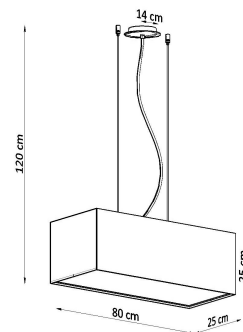

Referencia

LD2020823

Dimensiones del producto

800x300x1200mm

Dimensiones del packaging

85x35x30cm

DETALLES

Las lámparas de la serie Santa garantizan un elegante acabado de las habitaciones y su iluminación perfecta. Su forma oblonga los hace perfectos para habitaciones pequeñas, como habitaciones, habitaciones para niños y jóvenes. Las lámparas de la serie Santa también son una excelente solución para un arreglo interesante del pasillo y la escalera. Se ven muy bien en los espacios donde prevalece el estilo moderno, pero también se adapta a las habitaciones en un estilo tradicional. Las elegantes lámparas de la serie Santa son siempre una gran opción.

Bombilla: E27, 3x60W, 50Hz, 220V, IP20

Bombilla no incluida.

Dimensiones: 80/30/120 cm.

Dimensión de la pantalla: 80/25 cm

Material: Tela, PVC, acero.

Color preto

Ficha técnica

Lámpara suspendida SANTA BIS 80 negro, E27

LEDBOX[®]

Ficha técnica

Lámpara suspendida SANTA BIS 80 negro, E27

LEDBOX®

ESQUEMA DE INSTALACIÓN

Ficha técnica

Lámpara suspendida SANTA BIS 80 negro, E27

LEDBOX®

Ficha técnica

Lámpara suspendida SANTA BIS 80 negro, E27

LEDBOX®

GALERIA

Ficha técnica

Lámpara suspendida SANTA BIS 80 negro, E27

LEDBOX®

AVISO