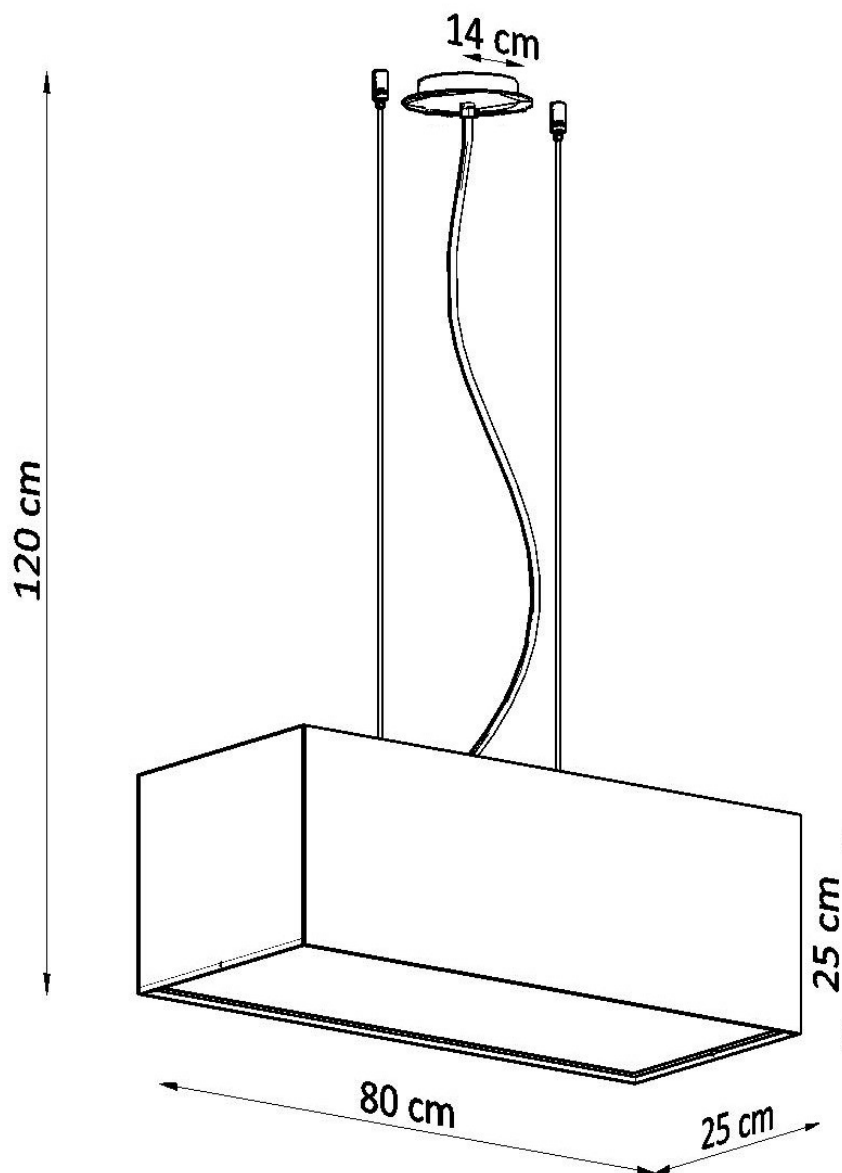

Referencia

LD2020823

Dimensiones del producto

800x300x1200mm

Dimensiones del packaging

85x35x30cm

DETALLES

Las lámparas de la serie Santa garantizan un elegante acabado de las habitaciones y su iluminación perfecta. Su forma oblonga los hace perfectos para habitaciones pequeñas, como habitaciones, habitaciones para niños y jóvenes. Las lámparas de la serie Santa también son una excelente solución para un arreglo interesante del pasillo y la escalera. Se ven muy bien en los espacios donde prevalece el estilo moderno, pero también se adapta a las habitaciones en un estilo tradicional. Las elegantes lámparas de la serie Santa son siempre una gran opción.

Bombilla: E27, 3x60W, 50Hz, 220V, IP20

Bombilla no incluida.

Dimensiones: 80/30/120 cm.

Dimensión de la pantalla: 80/25 cm

Material: Tela, PVC, acero.

Color preto

Ficha técnica

Lámpara suspendida SANTA BIS 80 negro, E27

LEDBOX[®]

Ficha técnica

Lámpara suspendida SANTA BIS 80 negro, E27

LEDBOX®

ESQUEMA DE INSTALACIÓN

Ficha técnica

Lámpara suspendida SANTA BIS 80 negro, E27

LEDBOX®

GALERIA

Ficha técnica

Lámpara suspendida SANTA BIS 80 negro, E27

LEDBOX®

AVISO

Datos sujetos a cambios sin aviso. Excepto errores y omisiones. Asegúrese de utilizar el archivo más reciente posible.