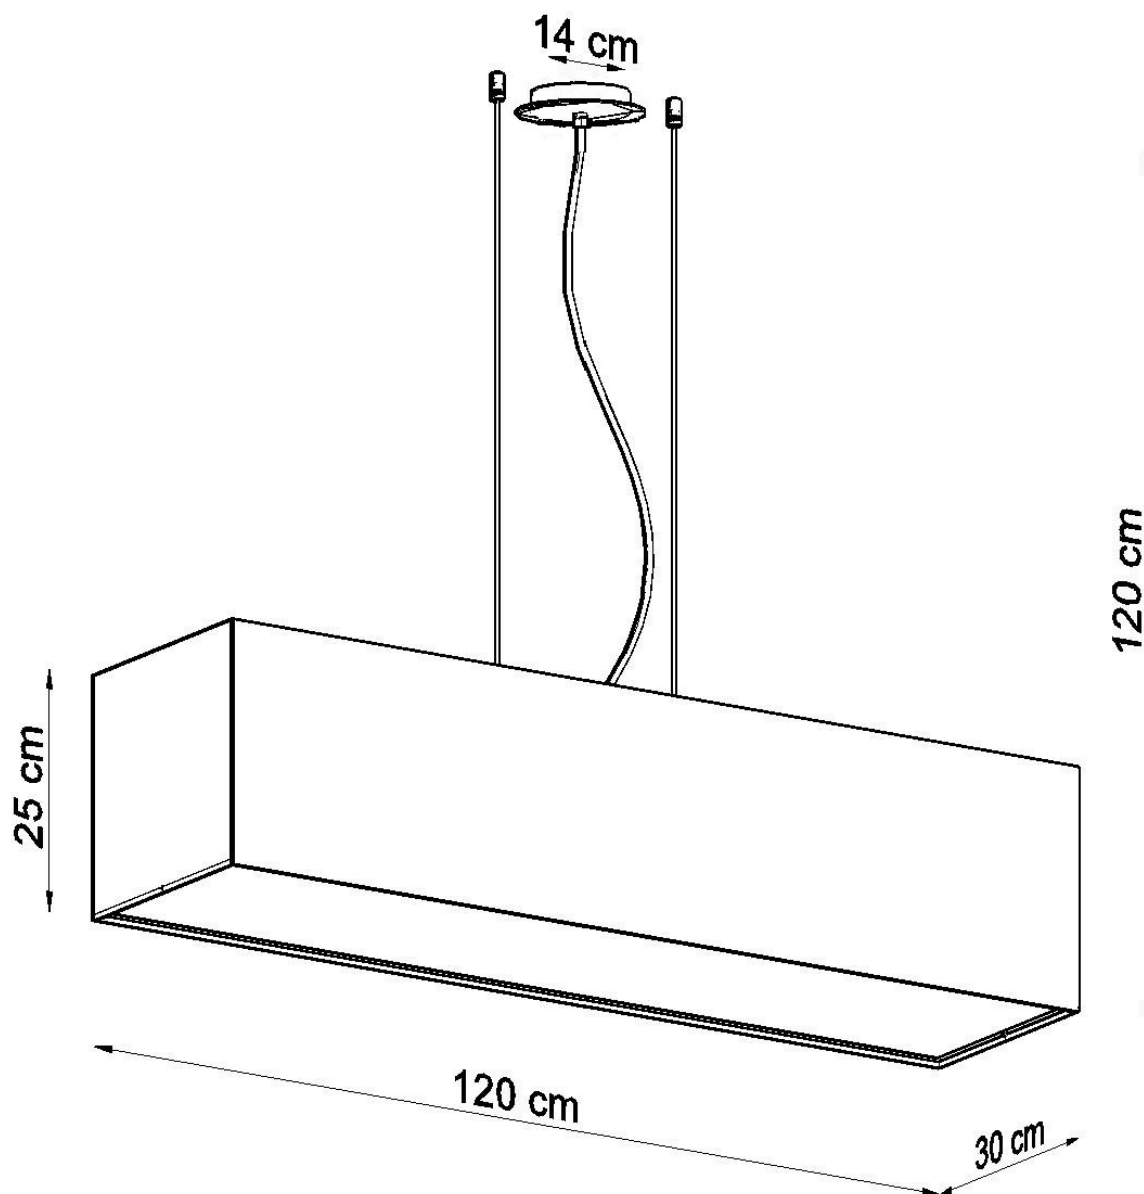

Lámpara suspendida SANTA 120 blanco, E27

ESPECIFICACIONES

Puntos de Luz	5
Alimentación	AC220V
Casquillo	E27
Otros	Housing
Color	blanco
Interior-externo	Interior
Protección IP	IP20
Estilo	moderno
Estancia	dormitorio

Referencia

LD2020824

Dimensiones del producto

1200x300x1200mm

Dimensiones del packaging

125x30x35cm

DETALLES

Las lámparas de la serie Santa garantizan un elegante acabado de las habitaciones y su iluminación perfecta. Su forma oblonga los hace perfectos para habitaciones pequeñas, como habitaciones, habitaciones para niños y jóvenes. Las lámparas de la serie Santa también son una excelente solución para un arreglo interesante del pasillo y la escalera. Se ven muy bien en los espacios donde prevalece el estilo moderno, pero también se adapta a las habitaciones en un estilo tradicional. Las elegantes lámparas de la serie Santa son siempre una gran opción.

Bombilla: E27, 5x60W, 50Hz, 220V, IP20

Bombilla no incluida.

Dimensiones: 120/30/120 cm.

Dimensión de la pantalla: 120/25 cm

Material: Tela, PVC, acero.

Color blanco

Ficha técnica

Lámpara suspendida SANTA 120 blanco, E27

LEDBOX[®]

ESQUEMA DE INSTALACIÓN

Ficha técnica

Lámpara suspendida SANTA 120 blanco, E27

LEDBOX[®]

GALERIA

Ficha técnica

Lámpara suspendida SANTA 120 blanco, E27