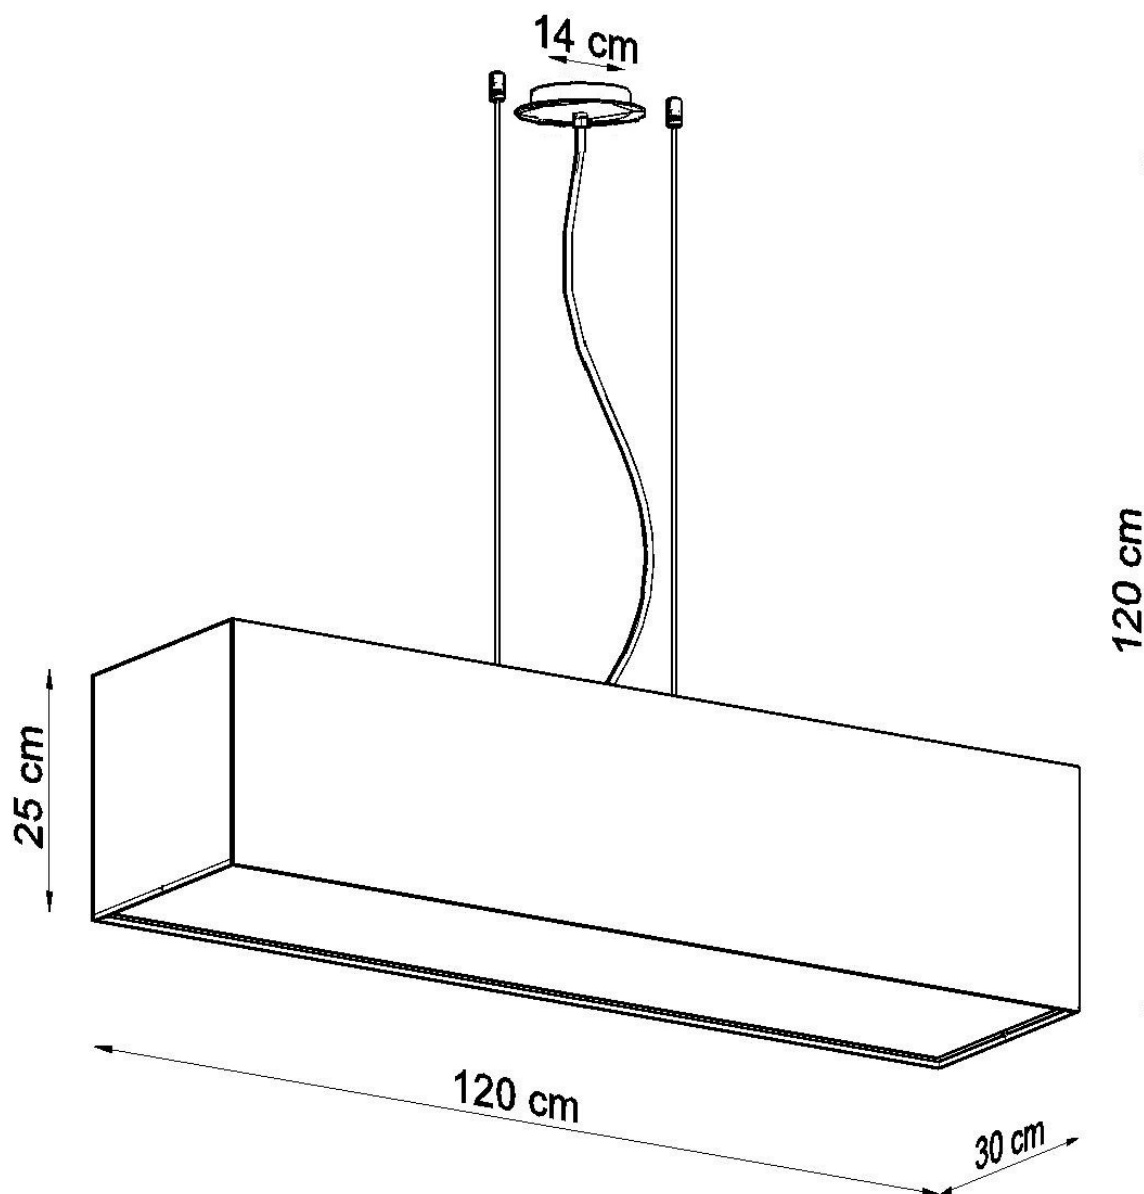

Lámpara suspendida SANTA 120 blanco, E27

ESPECIFICACIONES

Puntos de Luz	5
Alimentación	AC220V
Casquillo	E27
Otros	Housing
Color	blanco
Interior-externo	Interior
Protección IP	IP20
Estilo	moderno
Estancia	dormitorio

Referencia

LD2020824

Dimensiones del producto

1200x300x1200mm

Dimensiones del packaging

125x30x35cm

DETALLES

Las lámparas de la serie Santa garantizan un elegante acabado de las habitaciones y su iluminación perfecta. Su forma oblonga los hace perfectos para habitaciones pequeñas, como habitaciones, habitaciones para niños y jóvenes. Las lámparas de la serie Santa también son una excelente solución para un arreglo interesante del pasillo y la escalera. Se ven muy bien en los espacios donde prevalece el estilo moderno, pero también se adapta a las habitaciones en un estilo tradicional. Las elegantes lámparas de la serie Santa son siempre una gran opción.

Bombilla: E27, 5x60W, 50Hz, 220V, IP20

Bombilla no incluida.

Dimensiones: 120/30/120 cm.

Dimensión de la pantalla: 120/25 cm

Material: Tela, PVC, acero.

Color blanco

Ficha técnica

Lámpara suspendida SANTA 120 blanco, E27

LEDBOX[®]

ESQUEMA DE INSTALACIÓN

Ficha técnica

Lámpara suspendida SANTA 120 blanco, E27

LEDBOX®

GALERIA

Ficha técnica

Lámpara suspendida SANTA 120 blanco, E27