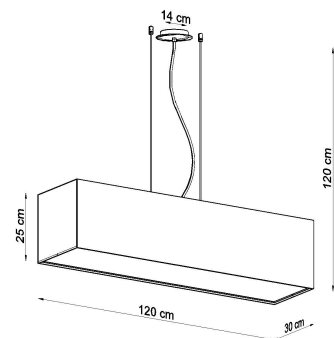

Ficha técnica

Lámpara suspendida SANTA 120 blanco, E27

LEDBOX®

AVISO

Datos sujetos a cambios sin aviso. Excepto errores y omisiones. Asegúrese de utilizar el archivo más reciente posible.