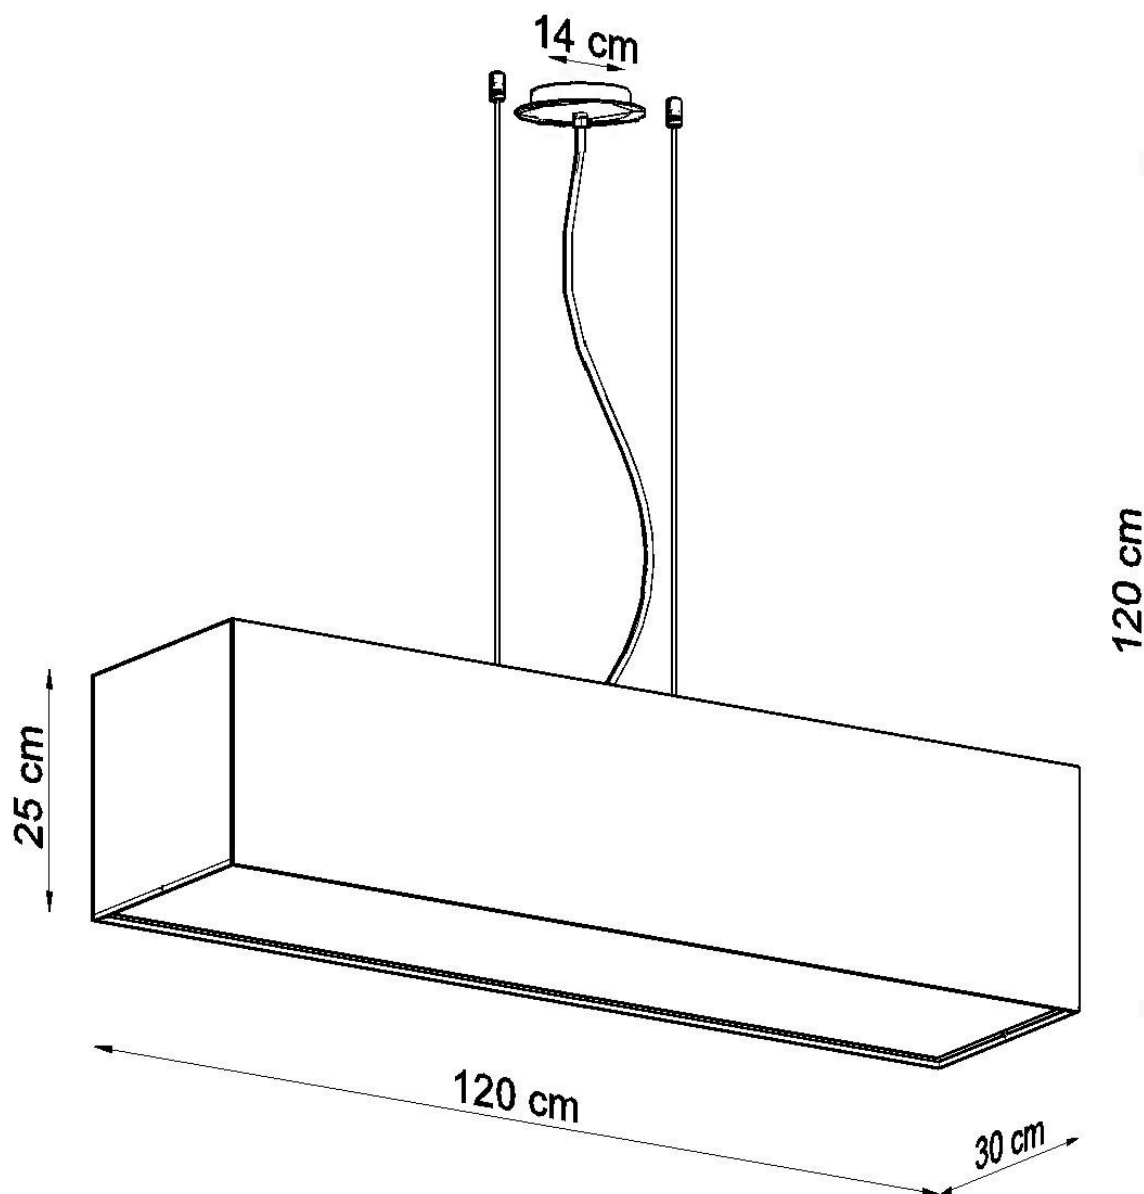

Ficha técnica

Lámpara suspendida SANTA 120 blanco, E27

LEDBOX®