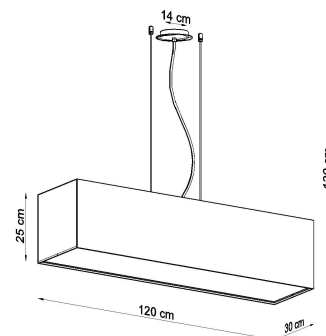

Ficha técnica

Lámpara suspendida SANTA 120 blanco, E27

LEDBOX®

AVISO

Datos sujetos a cambios sin aviso. Excepto errores y omisiones. Asegúrese de utilizar el archivo más reciente posible.