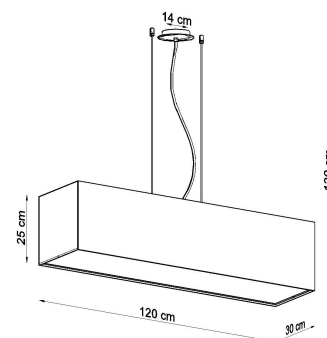

Ficha técnica

Lámpara suspendida SANTA 120 negro, E27

LEDBOX®

AVISO

Datos sujetos a cambios sin aviso. Excepto errores y omisiones. Asegúrese de utilizar el archivo más reciente posible.