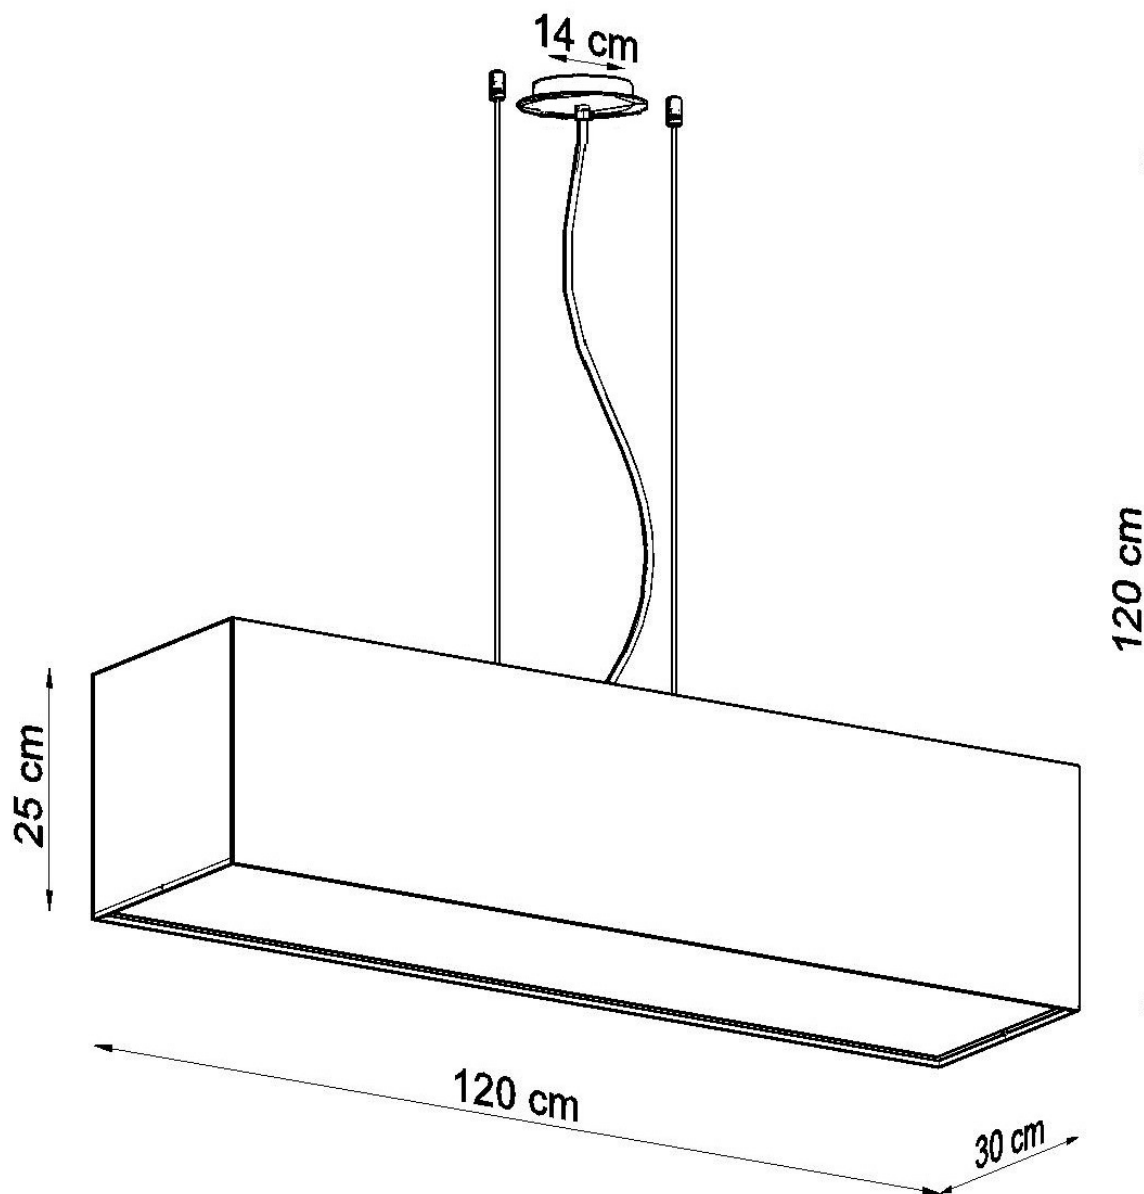

Ficha técnica

Lámpara suspendida SANTA 120 negro, E27

LEDBOX®