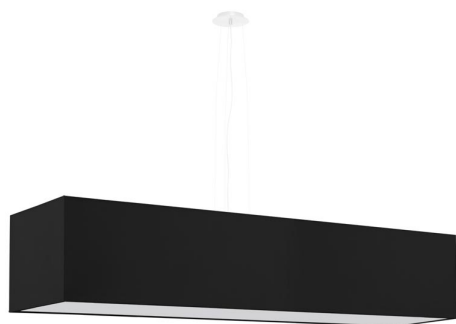

## Lámpara suspendida SANTA 120 negro, E27

#### Dimensiones del producto

1200x300x1200mm

### DETALLES

Las lámparas de la serie Santa garantizan un elegante acabado de las habitaciones y su iluminación perfecta. Su forma oblonga los hace perfectos para habitaciones pequeñas, como habitaciones, habitaciones para niños y jóvenes. Las lámparas de la serie Santa también son una excelente solución para un arreglo interesante del pasillo y la escalera. Se ven muy bien en los espacios donde prevalece el estilo moderno, pero también se adapta a las habitaciones en un estilo tradicional. Las elegantes lámparas de la serie Santa son siempre una gran opción.

Bombilla: E27, 5x60W, 50Hz, 220V, IP20

Bombilla no incluida.

Dimensiones: 120/30/120 cm.

Dimensión de la pantalla: 120/25 cm

Material: Tela, PVC, acero.

Color negro, blanco