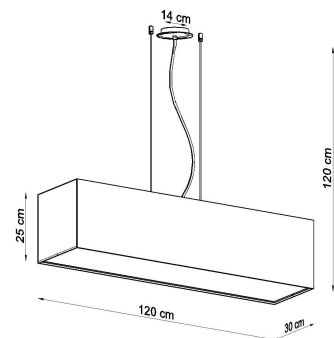

Ficha técnica

Lámpara suspendida SANTA 120 negro, E27

LEDBOX®

AVISO

Datos sujetos a cambios sin aviso. Excepto errores y omisiones. Asegúrese de utilizar el archivo más reciente posible.