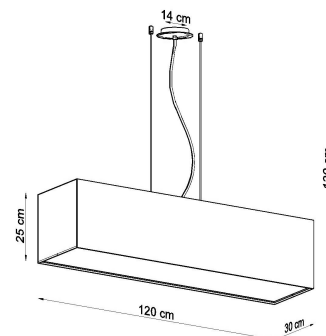

Ficha técnica

Lámpara suspendida SANTA 120 negro, E27

LEDBOX®

AVISO

Datos sujetos a cambios sin aviso. Excepto errores y omisiones. Asegúrese de utilizar el archivo más reciente posible.