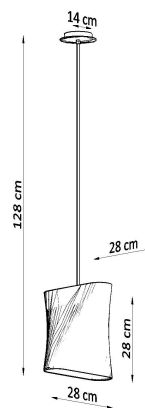

Ficha técnica

Lámpara suspendida BLUM 1 blanco, E27

LEDBOX®

AVISO

Datos sujetos a cambios sin aviso. Excepto errores y omisiones. Asegúrese de utilizar el archivo más reciente posible.