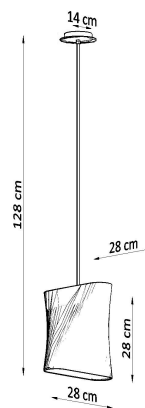

Lámpara suspendida BLUM 1 blanco, E27

ESPECIFICACIONES

Puntos de Luz	1
Alimentación	AC220V
Casquillo	E27
Otros	Housing
Color	blanco
Interior-exterior	Interior
Protección IP	IP20
Estilo	nordico
Estancia	salon,dormitorio

Referencia

LD2020826

Dimensiones del producto

280x280x1280mm

Dimensiones del packaging

31x31x27,5cm

DETALLES

Las lamparas Blum tienen muy buenas opiniones entre los diseñadores y los amantes del buen estilo, las soluciones de diseños de origen y la elegancia. Tienen una forma interesante y funcionan bien en las habitaciones dispuestas en un estilo moderno. Hacen una impresión fenomenal y son un gran elemento del acabado interior. Las lamparas de la alta calidad de la calidad son la solución perfecta para habitaciones futuristas en las que prevalece el minimalismo. Las lamparas Blum se verán muy agradables, especialmente en las habitaciones jóvenes y las

habitaciones para niños y las salas de estar modernas.

Bombilla: E27, 1x60W, 50Hz, 220V, IP20

Bombilla no incluida.

Dimensiones: 28/28/128 cm

Dimensión de la pantalla: 28/28 cm

Material: Tela, Acero.

Ficha técnica

Lámpara suspendida BLUM 1 blanco, E27

LEDBOX®

GALERIA

Ficha técnica

Lámpara suspendida BLUM 1 blanco, E27

LEDBOX®

AVISO

Datos sujetos a cambios sin aviso. Excepto errores y omisiones. Asegúrese de utilizar el archivo más reciente posible.