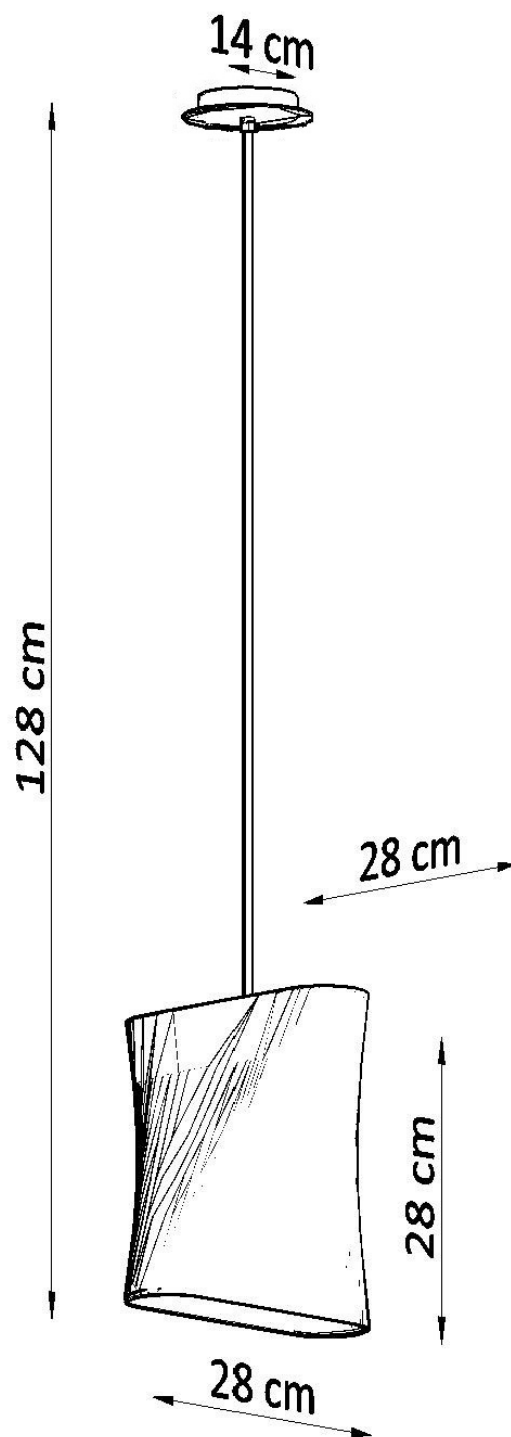

Ficha técnica

Lámpara suspendida BLUM 1 blanco, E27

LEDBOX®