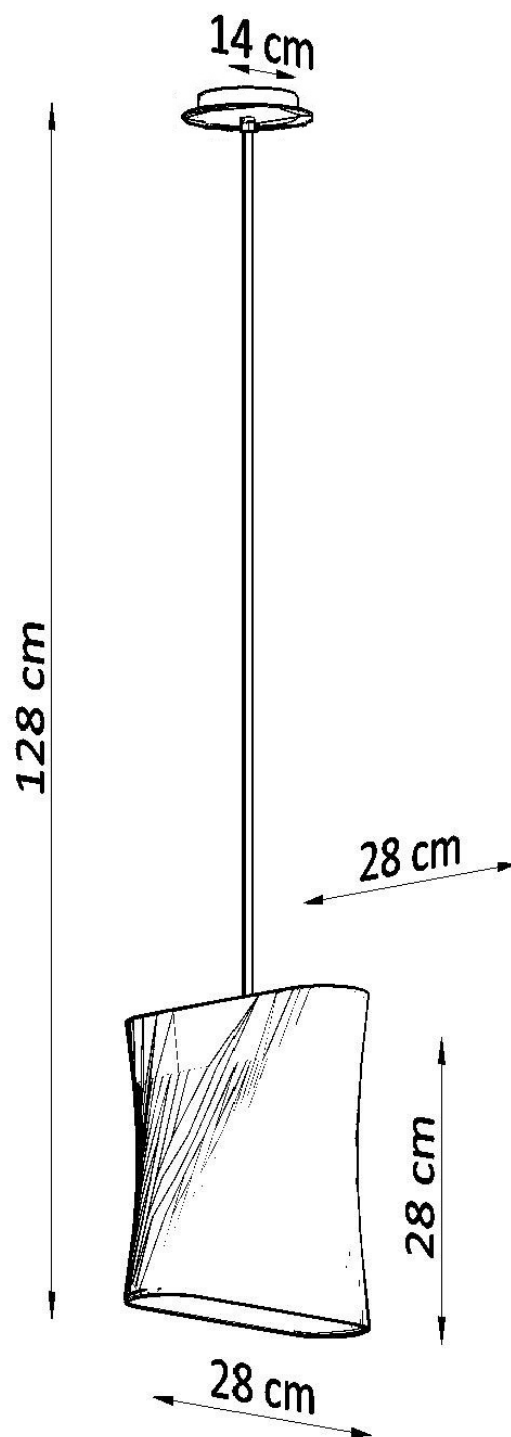

Lámpara suspendida BLUM 1 blanco, E27

ESPECIFICACIONES

Puntos de Luz	1
Alimentación	AC220V
Casquillo	E27
Otros	Housing
Color	blanco
Interior-exterior	Interior
Protección IP	IP20
Estilo	nordico
Estancia	salon,dormitorio

Referencia

LD2020826

Dimensiones del producto

280x280x1280mm

Dimensiones del packaging

31x31x27,5cm

DETALLES

Las lamparas Blum tienen muy buenas opiniones entre los diseñadores y los amantes del buen estilo, las soluciones de diseños de origen y la elegancia. Tienen una forma interesante y funcionan bien en las habitaciones dispuestas en un estilo moderno. Hacen una impresión fenomenal y son un gran elemento del acabado interior. Las lamparas de la alta calidad de la calidad son la solución perfecta para habitaciones futuristas en las que prevalece el minimalismo. Las lamparas Blum se verán muy agradables, especialmente en las habitaciones jóvenes y las

habitaciones para niños y las salas de estar modernas.

Bombilla: E27, 1x60W, 50Hz, 220V, IP20

Bombilla no incluida.

Dimensiones: 28/28/128 cm

Dimensión de la pantalla: 28/28 cm

Material: Tela, Acero.

Ficha técnica

Lámpara suspendida BLUM 1 blanco, E27

LEDBOX[®]

Color blanco

ESQUEMA DE INSTALACIÓN

Ficha técnica

Lámpara suspendida BLUM 1 blanco, E27

LEDBOX®

Ficha técnica