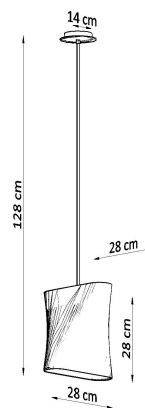

Ficha técnica

Lámpara suspendida BLUM 2 blanco, E27

LEDBOX®

AVISO

Datos sujetos a cambios sin aviso. Excepto errores y omisiones. Asegúrese de utilizar el archivo más reciente posible.