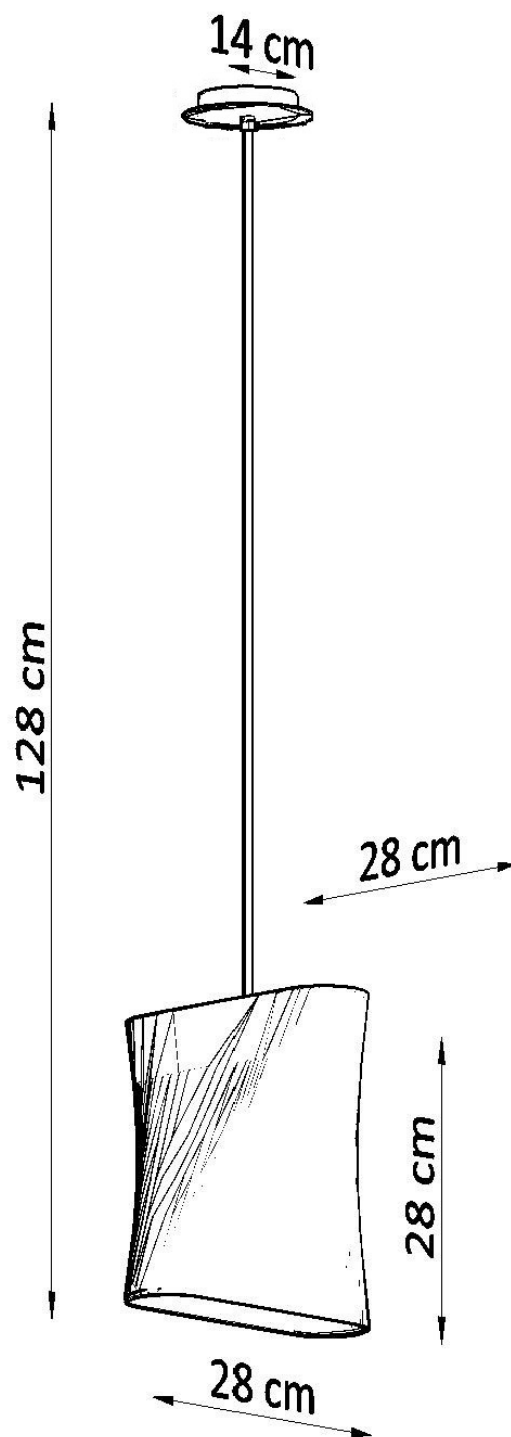

Ficha técnica

Lámpara suspendida BLUM 2 blanco, E27

LEDBOX®