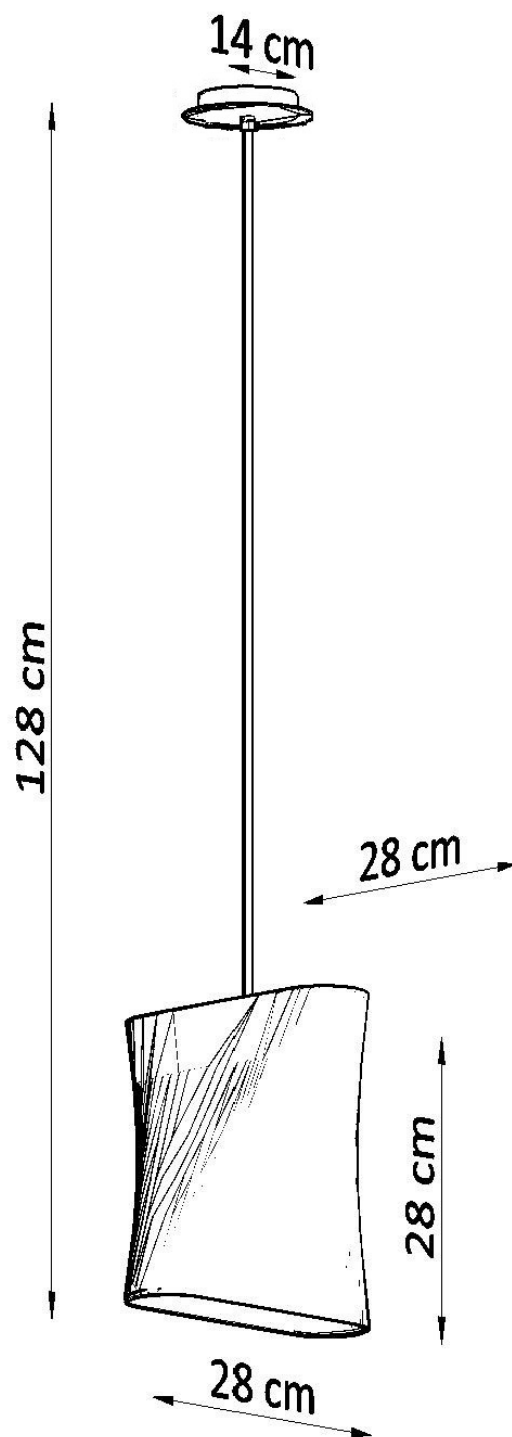

Ficha técnica

Lámpara suspendida BLUM 2 blanco, E27

LEDBOX®