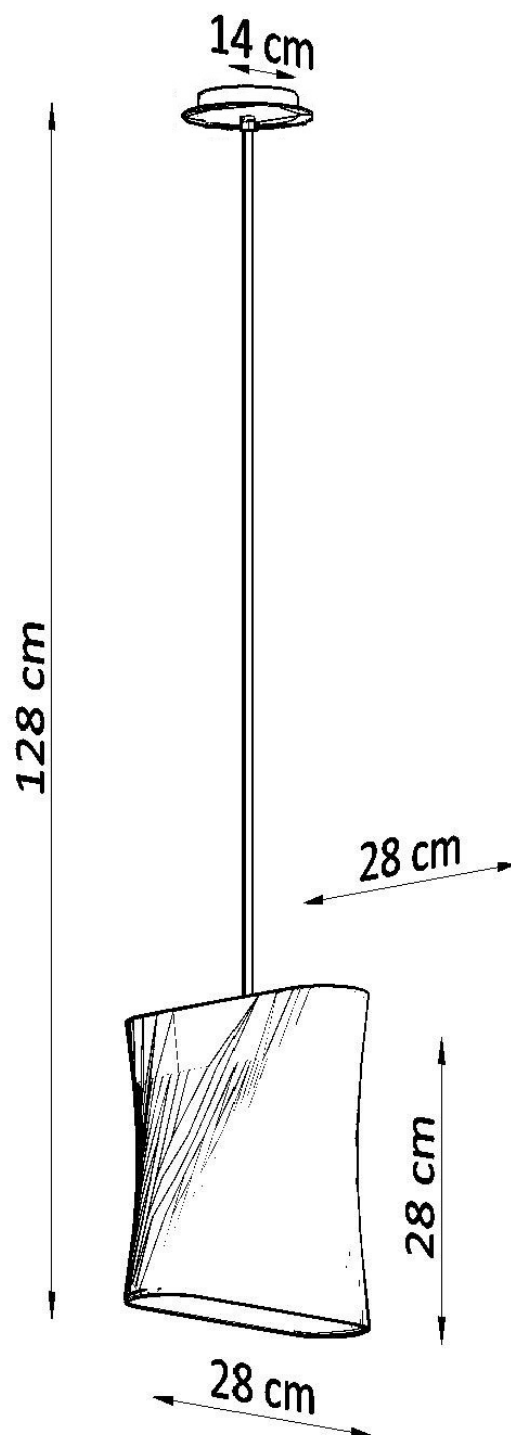

Ficha técnica

Lámpara suspendida BLUM 2 blanco, E27

LEDBOX®