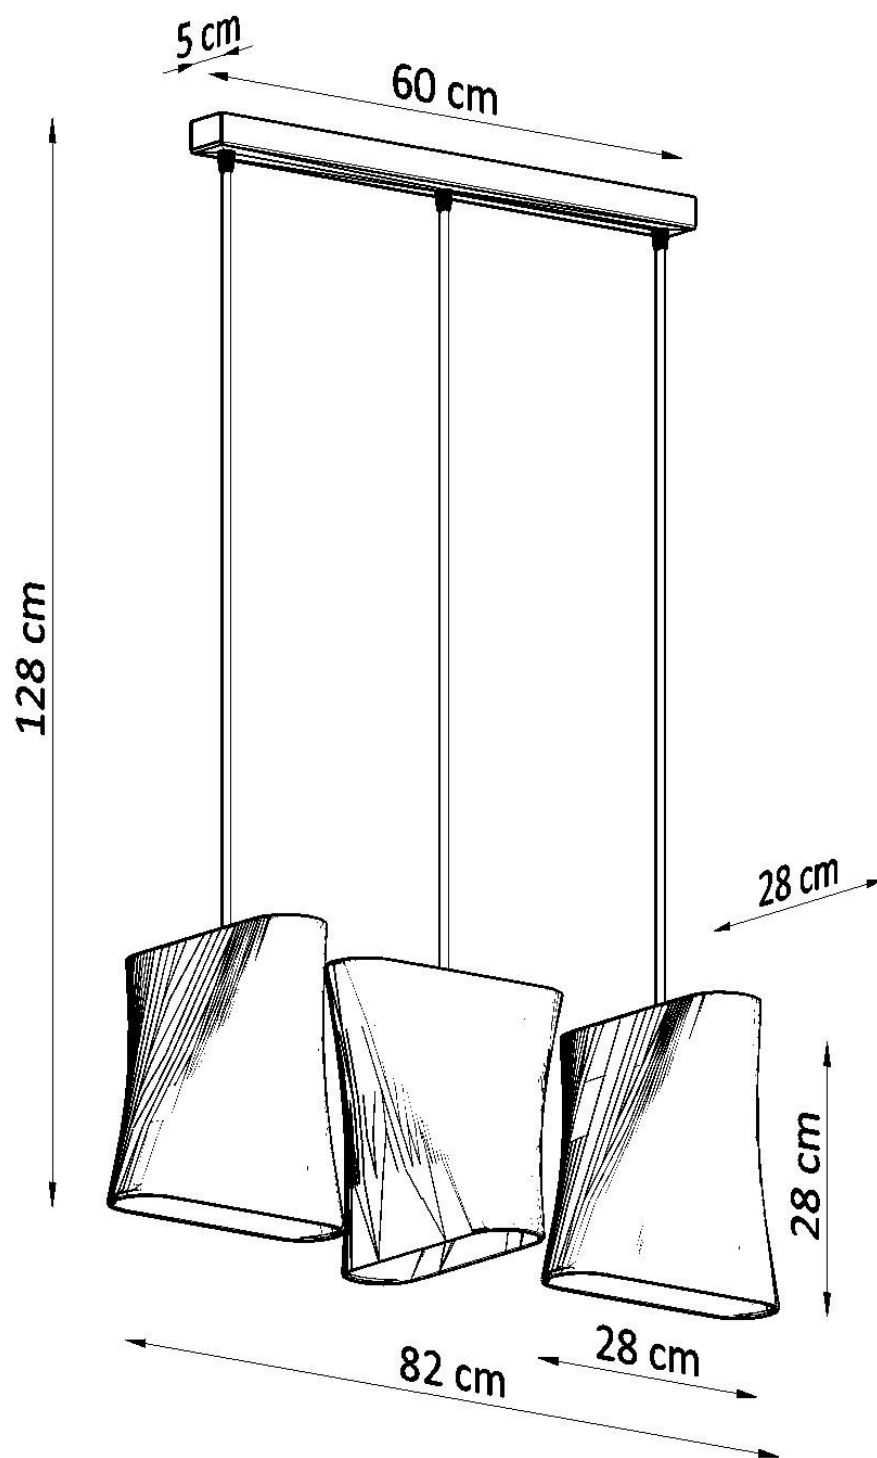

Ficha técnica

Lámpara suspendida BLUM 3 blanco, E27

LEDBOX®