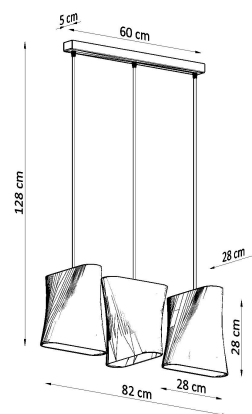

Ficha técnica

Lámpara suspendida BLUM 3 blanco, E27

LEDBOX®

AVISO

Datos sujetos a cambios sin aviso. Excepto errores y omisiones. Asegúrese de utilizar el archivo más reciente posible.