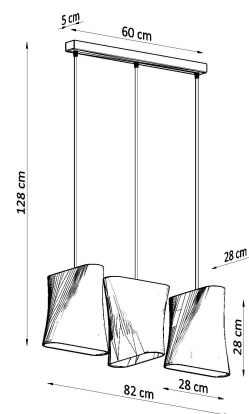

Ficha técnica

Lámpara suspendida BLUM 3 negro, E27

LEDBOX®

AVISO

Datos sujetos a cambios sin aviso. Excepto errores y omisiones. Asegúrese de utilizar el archivo más reciente posible.