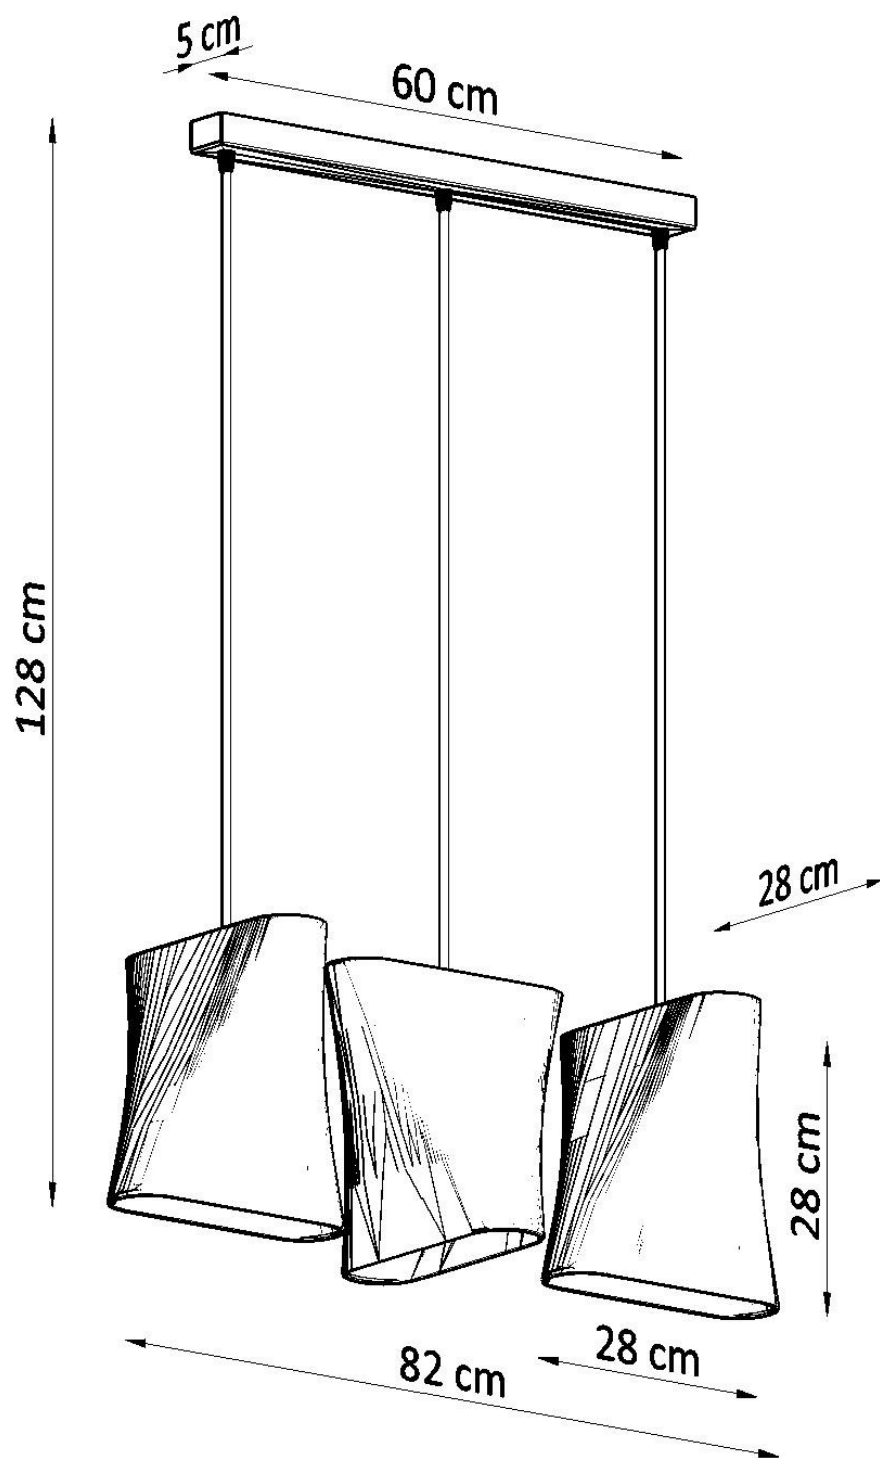

#### Dimensiones del producto

820x280x1280mm

#### Dimensiones del packaging

66x66x35cm

habitaciones para niños y las salas de estar modernas.

Bombilla: E27, 3x60W, 50Hz, 220V, IP20

Bombilla no incluida.

Dimensiones: 82/28/110 cm.

Dimensión de la pantalla: 28/28 cm

Material: Tela, Acero.