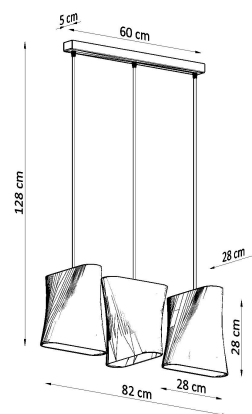

Ficha técnica

Lámpara suspendida BLUM 3 negro, E27

LEDBOX®

AVISO

Datos sujetos a cambios sin aviso. Excepto errores y omisiones. Asegúrese de utilizar el archivo más reciente posible.