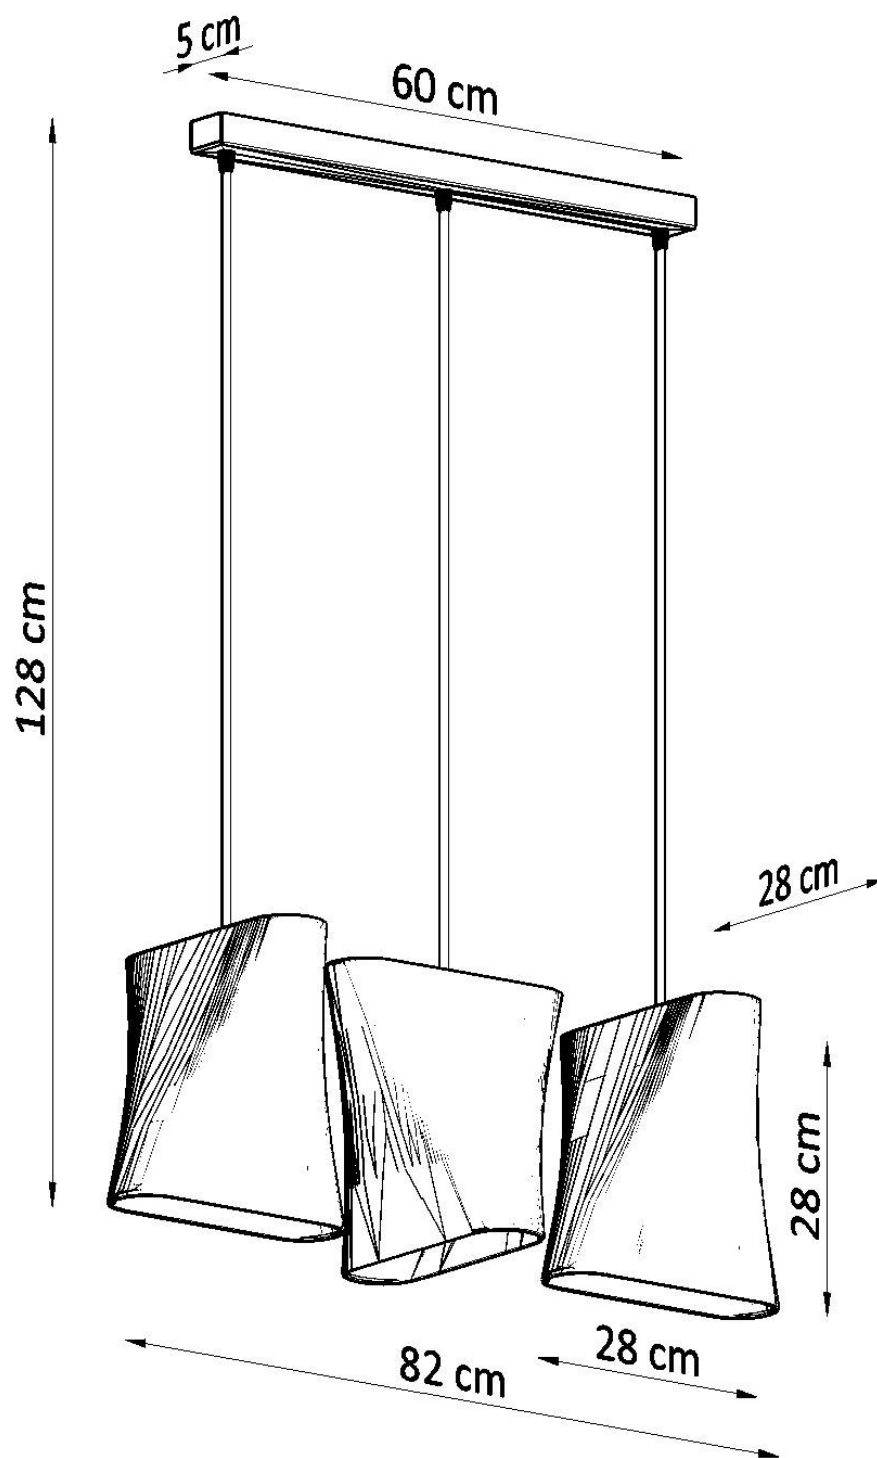

Referencia

LD2020829

Dimensiones del producto

820x280x1280mm

Dimensiones del packaging

66x66x35cm

DETALLES

Las lamparas Blum tienen muy buenas opiniones entre los diseñadores y los amantes del buen estilo, las soluciones de diseños de origen y la elegancia. Tienen una forma interesante y funcionan bien en las habitaciones dispuestas en un estilo moderno. Hacen una impresión fenomenal y son un gran elemento del acabado interior. Las lamparas de la alta calidad de la calidad son la solución perfecta para habitaciones futuristas en las que prevalece el minimalismo. Las lamparas Blum se verán muy agradables, especialmente en las habitaciones jóvenes y las

habitaciones para niños y las salas de estar modernas.

Bombilla: E27, 3x60W, 50Hz, 220V, IP20

Bombilla no incluida.

Dimensiones: 82/28/110 cm.

Dimensión de la pantalla: 28/28 cm

Material: Tela, Acero.

Ficha técnica

Lámpara suspendida BLUM 3 negro, E27

LEDBOX®

De color negro

ESQUEMA DE INSTALACIÓN

Ficha técnica

Lámpara suspendida BLUM 3 negro, E27

LEDBOX®

GALERIA