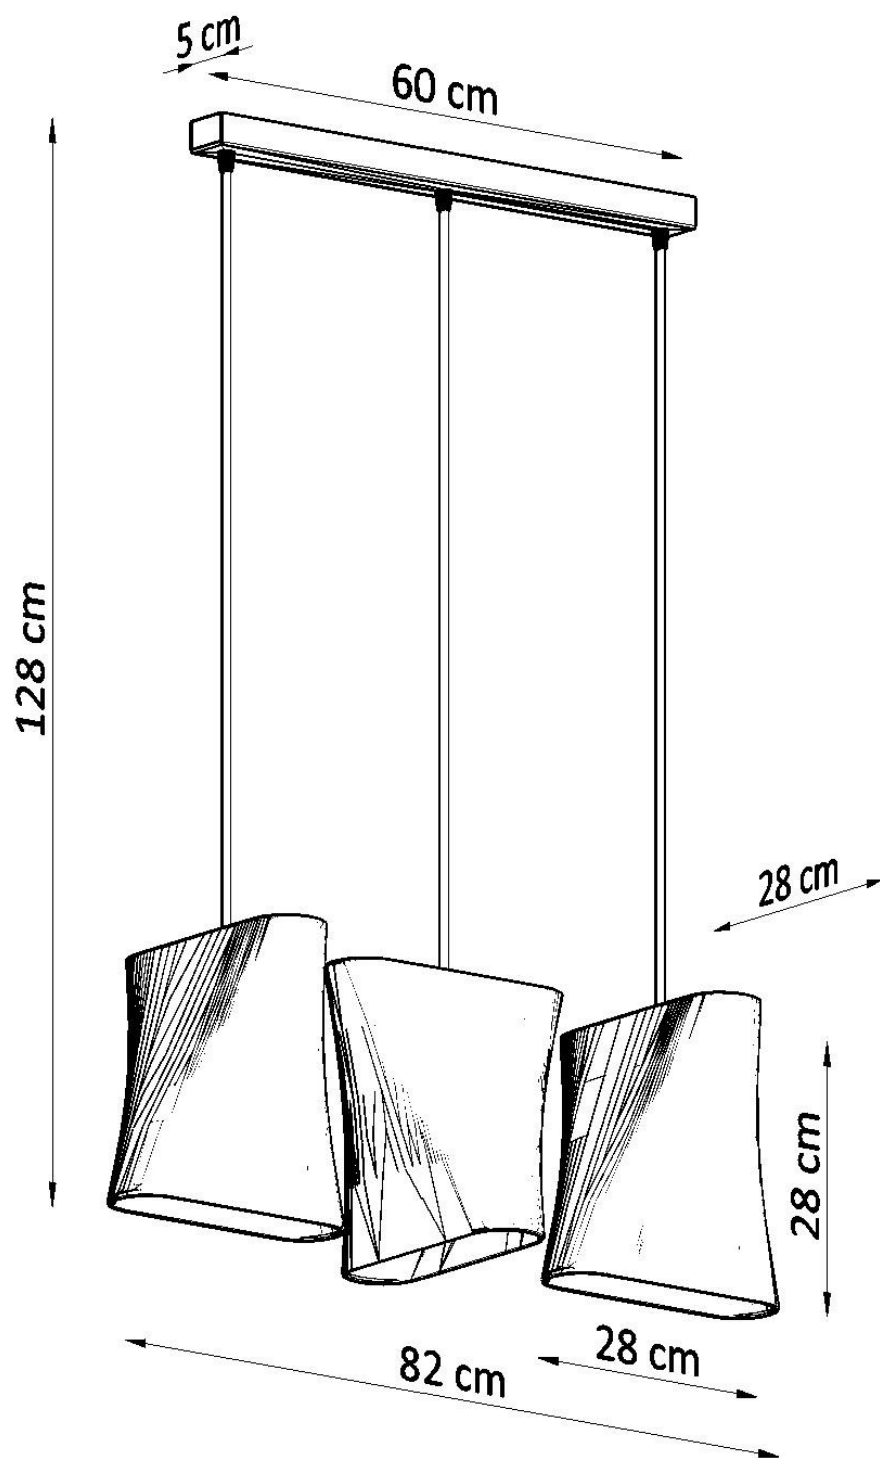

Referencia

LD2020829

Dimensiones del producto

820x280x1280mm

Dimensiones del packaging

66x66x35cm

DETALLES

Las lámparas Blum tienen muy buenas opiniones entre los diseñadores y los amantes del buen estilo, las soluciones de diseños de origen y la elegancia. Tienen una forma interesante y funcionan bien en las habitaciones dispuestas en un estilo moderno. Hacen una impresión fenomenal y son un gran elemento del acabado interior. Las lámparas de la alta calidad de la calidad son la solución perfecta para habitaciones futuristas en las que prevalece el minimalismo. Las lámparas Blum se verán muy agradables, especialmente en las habitaciones jóvenes y las

habitaciones para niños y las salas de estar modernas.

Bombilla: E27, 3x60W, 50Hz, 220V, IP20

Bombilla no incluida.

Dimensiones: 82/28/110 cm.

Dimensión de la pantalla: 28/28 cm

Material: Tela, Acero.

Ficha técnica

Lámpara suspendida BLUM 3 negro, E27

LEDBOX®

De color negro

ESQUEMA DE INSTALACIÓN

Ficha técnica

Lámpara suspendida BLUM 3 negro, E27

LEDBOX®

GALERIA