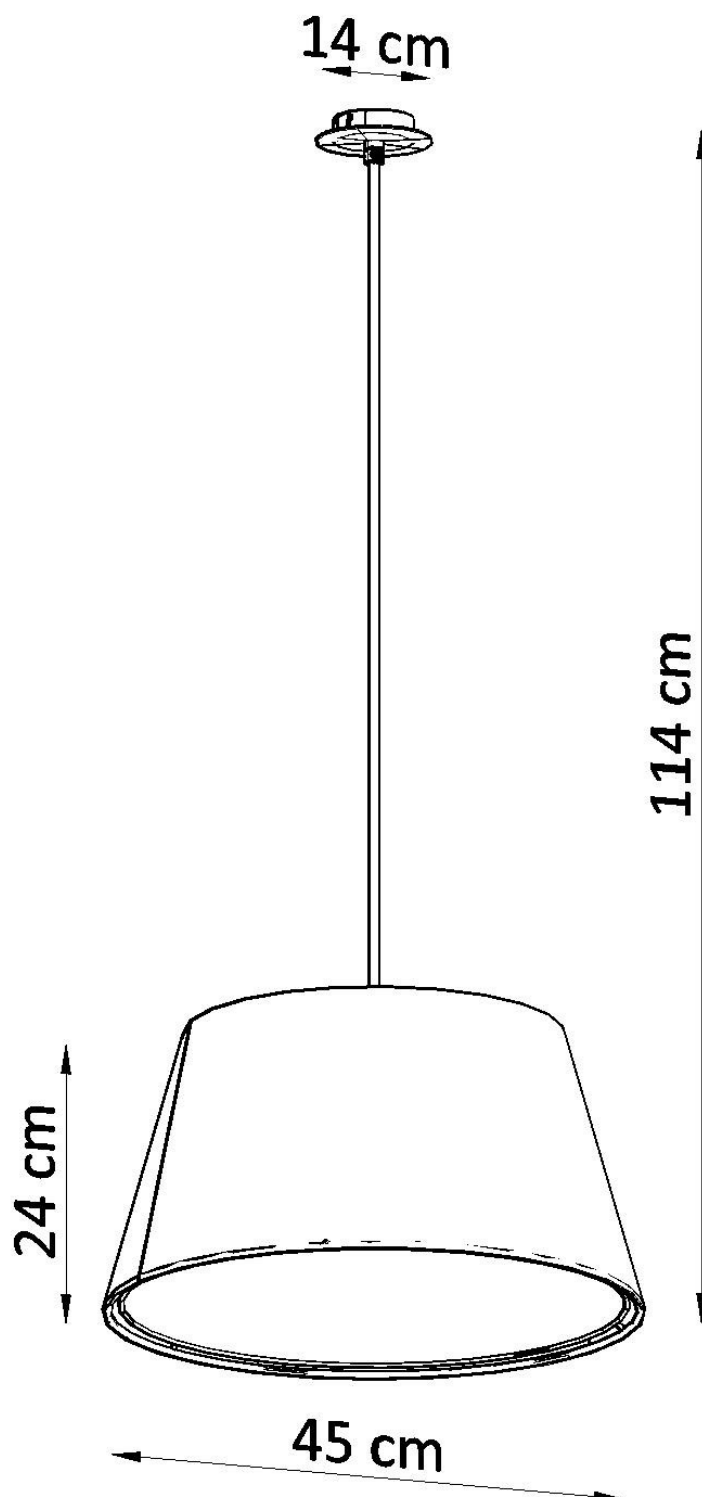

Lámpara suspendida CONO 45, E27

ESPECIFICACIONES

| | |
|------------------|------------|
| Puntos de Luz | 3 |
| Alimentación | AC220V |
| Casquillo | E27 |
| Otros | Housing |
| Color | blanco |
| Interior-externo | Interior |
| Protección IP | IP20 |
| Estilo | moderno |
| Estancia | dormitorio |

Referencia

LD2020830

Dimensiones del producto

450x450x1140mm

Dimensiones del packaging

55,5x56x38,5cm

DETALLES

Las características de las lámparas como son de excelente calidad, elegancia y estilo. Son lámparas universales que se verán geniales tanto en habitaciones modernas como en espacios tradicionales. Las lámparas de la serie CONO debido a su elegancia y una forma típica universal se pueden usar de manera segura en cualquier habitación. Se ven mejor en la cocina, que se iluminarán bien. Pero también son un gran acento en salas de estar, pasillos o en espacios pequeños de habitaciones para niños y

dormitorios para jóvenes.

Bombilla: E27, 3x60W, 50Hz, 220V, IP20

Bombilla no incluida.

Dimensiones: 45/45/114 cm.

Dimensión de la pantalla: 45/24 cm

Material: Tela, PVC, acero.

Color blanco

Ficha técnica

Lámpara suspendida CONO 45, E27

LEDBOX[®]

ESQUEMA DE INSTALACIÓN

Ficha técnica

Lámpara suspendida CONO 45, E27

LEDBOX®

GALERIA

Ficha técnica