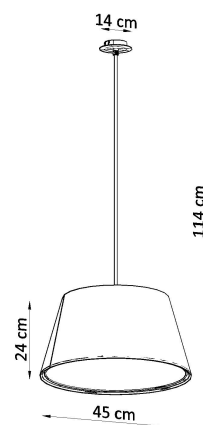

Ficha técnica

Lámpara suspendida CONO 45, E27

LEDBOX®

AVISO

Datos sujetos a cambios sin aviso. Excepto errores y omisiones. Asegúrese de utilizar el archivo más reciente posible.