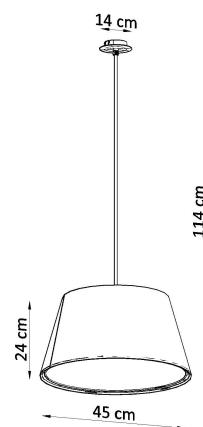

Ficha técnica

Lámpara suspendida CONO 45, E27

LEDBOX®

AVISO

Datos sujetos a cambios sin aviso. Excepto errores y omisiones. Asegúrese de utilizar el archivo más reciente posible.