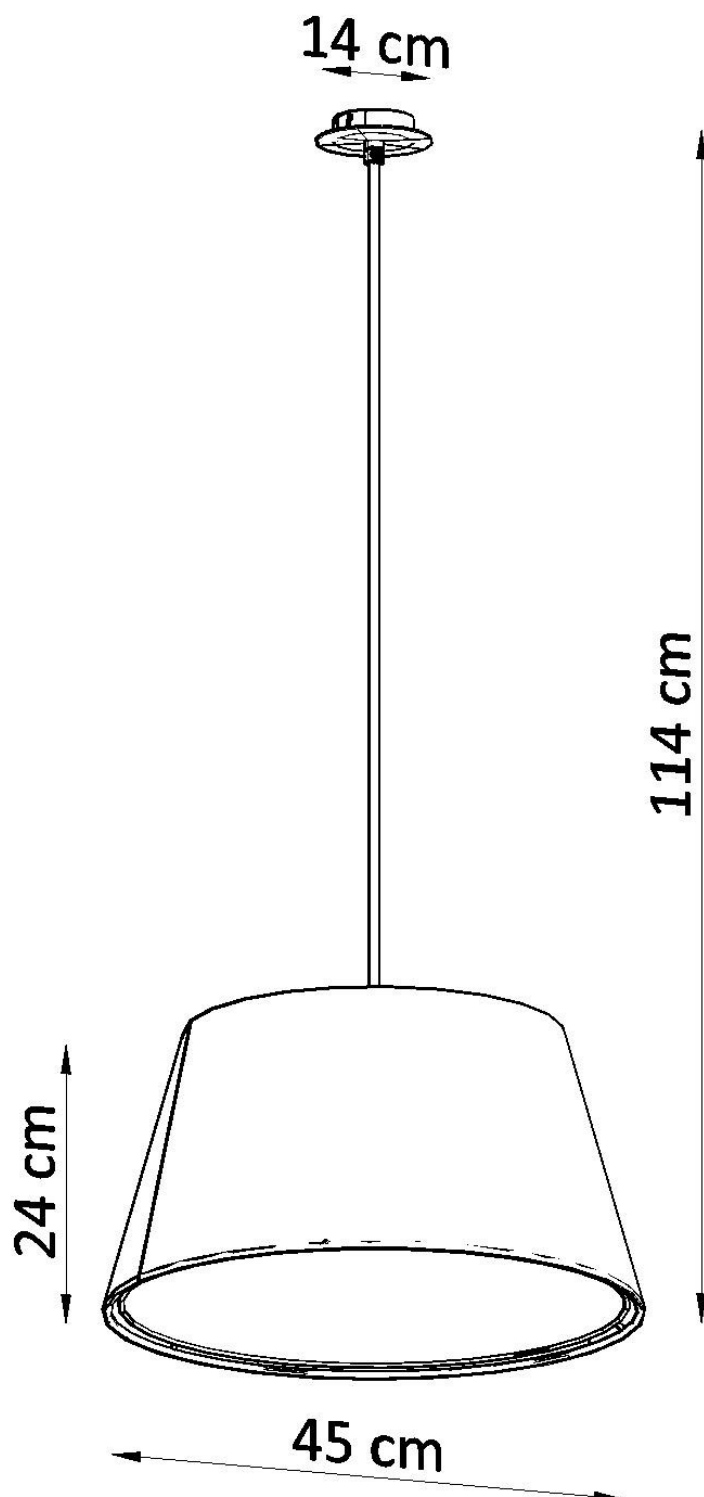

Lámpara suspendida CONO 45, E27

ESPECIFICACIONES

| | |
|------------------|------------|
| Puntos de Luz | 3 |
| Alimentación | AC220V |
| Casquillo | E27 |
| Otros | Housing |
| Color | blanco |
| Interior-externo | Interior |
| Protección IP | IP20 |
| Estilo | moderno |
| Estancia | dormitorio |

Referencia

LD2020830

Dimensiones del producto

450x450x1140mm

Dimensiones del packaging

55,5x56x38,5cm

DETALLES

Las características de las lámparas como son de excelente calidad, elegancia y estilo. Son lámparas universales que se verán geniales tanto en habitaciones modernas como en espacios tradicionales. Las lámparas de la serie CONO debido a su elegancia y una forma típica universal se pueden usar de manera segura en cualquier habitación. Se ven mejor en la cocina, que se iluminarán bien. Pero también son un gran acento en salas de estar, pasillos o en espacios pequeños de habitaciones para niños y

dormitorios para jóvenes.

Bombilla: E27, 3x60W, 50Hz, 220V, IP20

Bombilla no incluida.

Dimensiones: 45/45/114 cm.

Dimensión de la pantalla: 45/24 cm

Material: Tela, PVC, acero.

Color blanco

Ficha técnica

Lámpara suspendida CONO 45, E27

LEDBOX®

ESQUEMA DE INSTALACIÓN

Ficha técnica

Lámpara suspendida CONO 45, E27

LEDBOX®

GALERIA

Ficha técnica