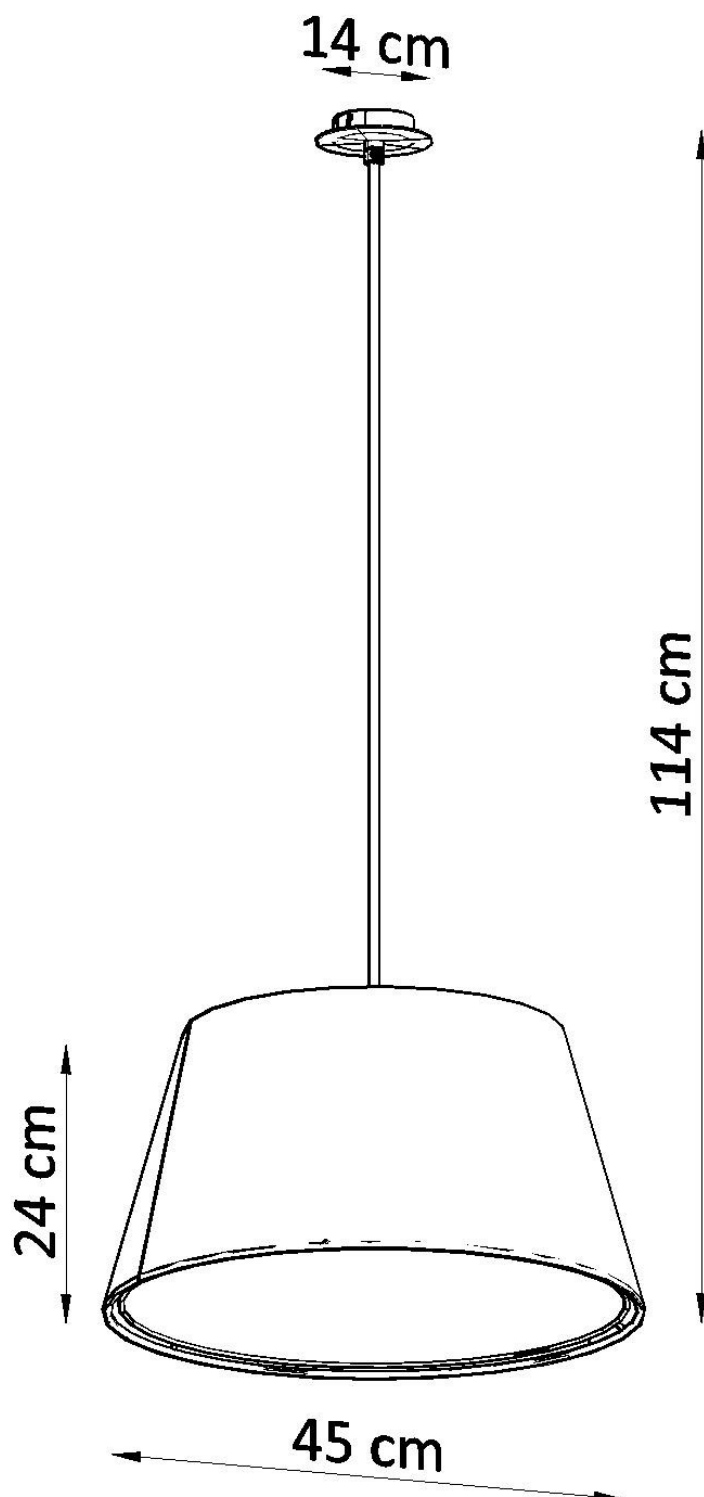

Lámpara suspendida CONO 45, E27

ESPECIFICACIONES

Puntos de Luz	3
Alimentación	AC220V
Casquillo	E27
Otros	Housing
Color	blanco
Interior-exterior	Interior
Protección IP	IP20
Estilo	moderno
Estancia	dormitorio

Referencia

LD2020830

Dimensiones del producto

450x450x1140mm

Dimensiones del packaging

55,5x56x38,5cm

DETALLES

Las características de las lamparas como son de excelente calidad, elegancia y estilo. Son lamparas universales que se verán geniales tanto en habitaciones modernas como en espacios tradicionales. Las lámparas de la serie CONO debido a su elegancia y una forma típica universal se pueden usar de manera segura en cualquier habitación. Se ven mejor en la cocina, que se iluminarán bien. Pero también son un gran acento en salas de estar, pasillos o en espacios pequeños de habitaciones para niños y

dormitorios para jóvenes.

Bombilla: E27, 3x60W, 50Hz, 220V, IP20

Bombilla no incluida.

Dimensiones: 45/45/114 cm.

Dimensión de la pantalla: 45/24 cm

Material: Tela, PVC, acero.

Color blanco

Ficha técnica

Lámpara suspendida CONO 45, E27

LEDBOX[®]

ESQUEMA DE INSTALACIÓN

Ficha técnica

Lámpara suspendida CONO 45, E27

LEDBOX®

GALERIA

Ficha técnica