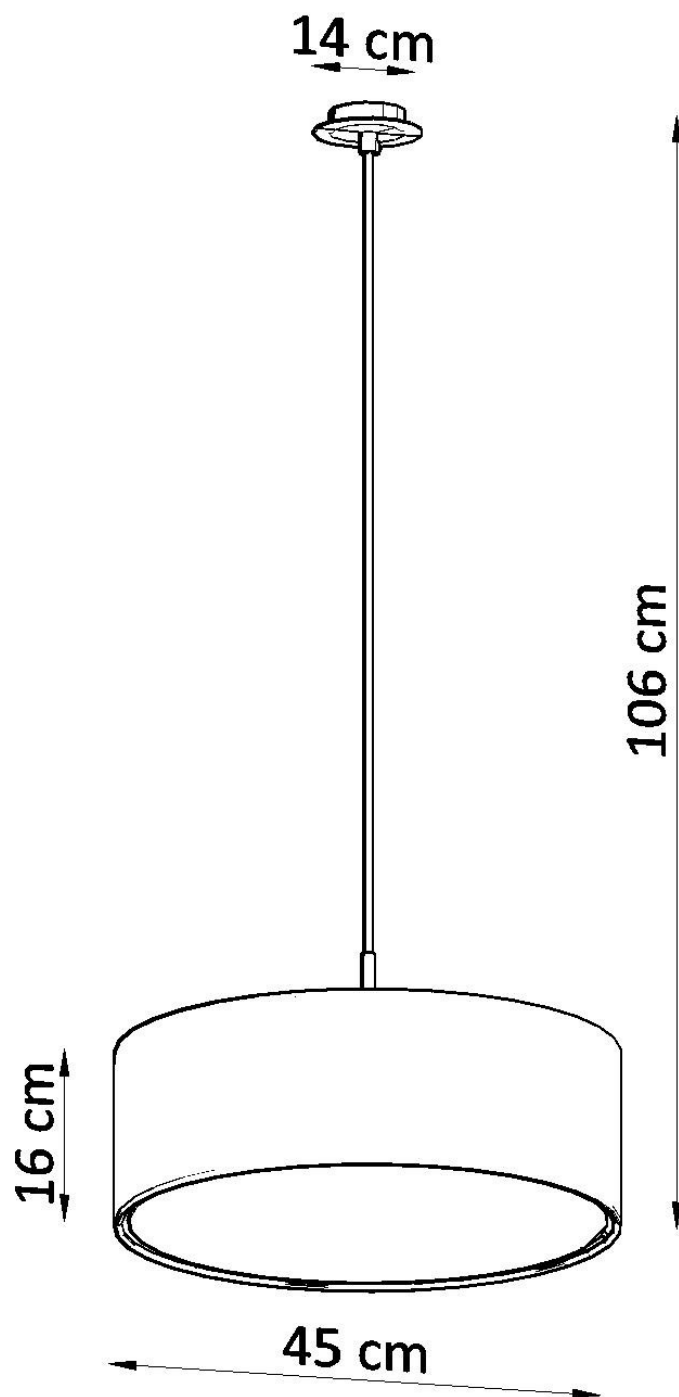

Lámpara suspendida ROLLO 45, E27

ESPECIFICACIONES

Puntos de Luz	3
Alimentación	AC220V
Casquillo	E27
Otros	Housing
Color	blanco
Interior-externo	Interior
Protección IP	IP20
Estilo	moderno
Estancia	dormitorio

Referencia

LD2020831

Dimensiones del producto

450x450x1060mm

Dimensiones del packaging

55,5x56x38,5cm

DETALLES

Las características de las lámparas como son de excelente calidad, elegancia y estilo. Son lámparas universales que se verán geniales tanto en habitaciones modernas como en espacios tradicionales. Las lámparas de la serie CONO debido a su elegancia y una forma típica universal se pueden usar de manera segura en cualquier habitación. Se ven mejor en la cocina, que se iluminarán bien. Pero también son un gran acento en salas de estar, pasillos o en espacios pequeños de habitaciones para niños y

dormitorios para jóvenes.

Bombilla: E27, 3x60W, 50Hz, 220V, IP20

Bombilla no incluida.

Dimensiones: 45/45/106 cm.

Dimensión de la pantalla: 45/16 cm

Material: Tela, PVC, acero.

Color blanco

Ficha técnica

Lámpara suspendida ROLLO 45, E27

LEDBOX[®]

ESQUEMA DE INSTALACIÓN

Ficha técnica

Lámpara suspendida ROLLO 45, E27

LEDBOX®

GALERIA

Ficha técnica