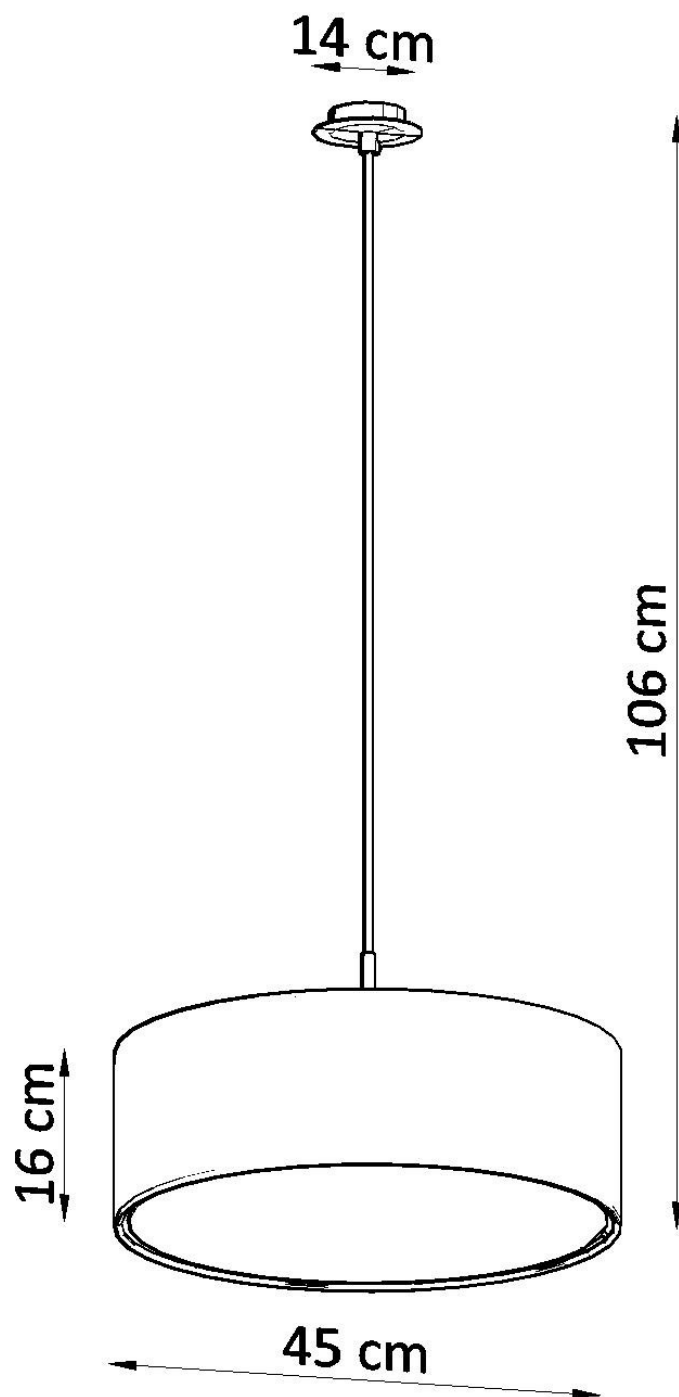

Lámpara suspendida ROLLO 45, E27

ESPECIFICACIONES

Puntos de Luz	3
Alimentación	AC220V
Casquillo	E27
Otros	Housing
Color	blanco
Interior-externo	Interior
Protección IP	IP20
Estilo	moderno
Estancia	dormitorio

Referencia

LD2020831

Dimensiones del producto

450x450x1060mm

Dimensiones del packaging

55,5x56x38,5cm

DETALLES

Las características de las lámparas como son de excelente calidad, elegancia y estilo. Son lámparas universales que se verán geniales tanto en habitaciones modernas como en espacios tradicionales. Las lámparas de la serie CONO debido a su elegancia y una forma típica universal se pueden usar de manera segura en cualquier habitación. Se ven mejor en la cocina, que se iluminarán bien. Pero también son un gran acento en salas de estar, pasillos o en espacios pequeños de habitaciones para niños y

dormitorios para jóvenes.

Bombilla: E27, 3x60W, 50Hz, 220V, IP20

Bombilla no incluida.

Dimensiones: 45/45/106 cm.

Dimensión de la pantalla: 45/16 cm

Material: Tela, PVC, acero.

Color blanco

Ficha técnica

Lámpara suspendida ROLLO 45, E27

LEDBOX®

ESQUEMA DE INSTALACIÓN

Ficha técnica

Lámpara suspendida ROLLO 45, E27

LEDBOX®

GALERIA

Ficha técnica