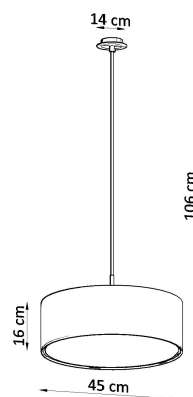

Ficha técnica

Lámpara suspendida ROLLO 45, E27

LEDBOX®

AVISO

Datos sujetos a cambios sin aviso. Excepto errores y omisiones. Asegúrese de utilizar el archivo más reciente posible.