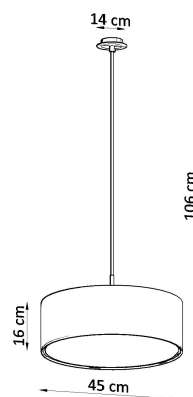

#### Dimensiones del producto

450x450x1060mm

#### Dimensiones del packaging

55,5x56x38,5cm

dormitorios para jóvenes.

Bombilla: E27, 3x60W, 50Hz, 220V, IP20

Bombilla no incluida.

Dimensiones: 45/45/106 cm.

Dimensión de la pantalla: 45/16 cm

Material: Tela, PVC, acero.

Color blanco

# Ficha técnica

Lámpara suspendida ROLLO 45, E27

LEDBOX®