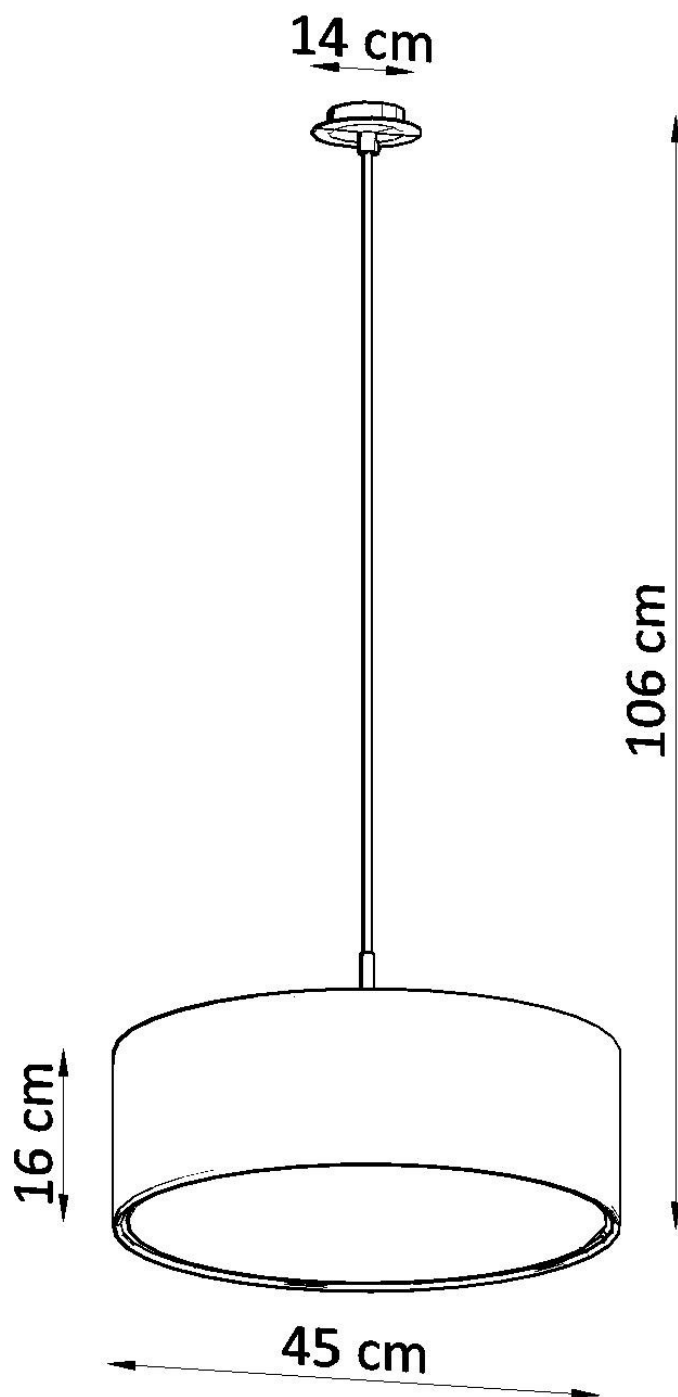

Ficha técnica

Lámpara suspendida ROLLO 45, E27

LEDBOX®