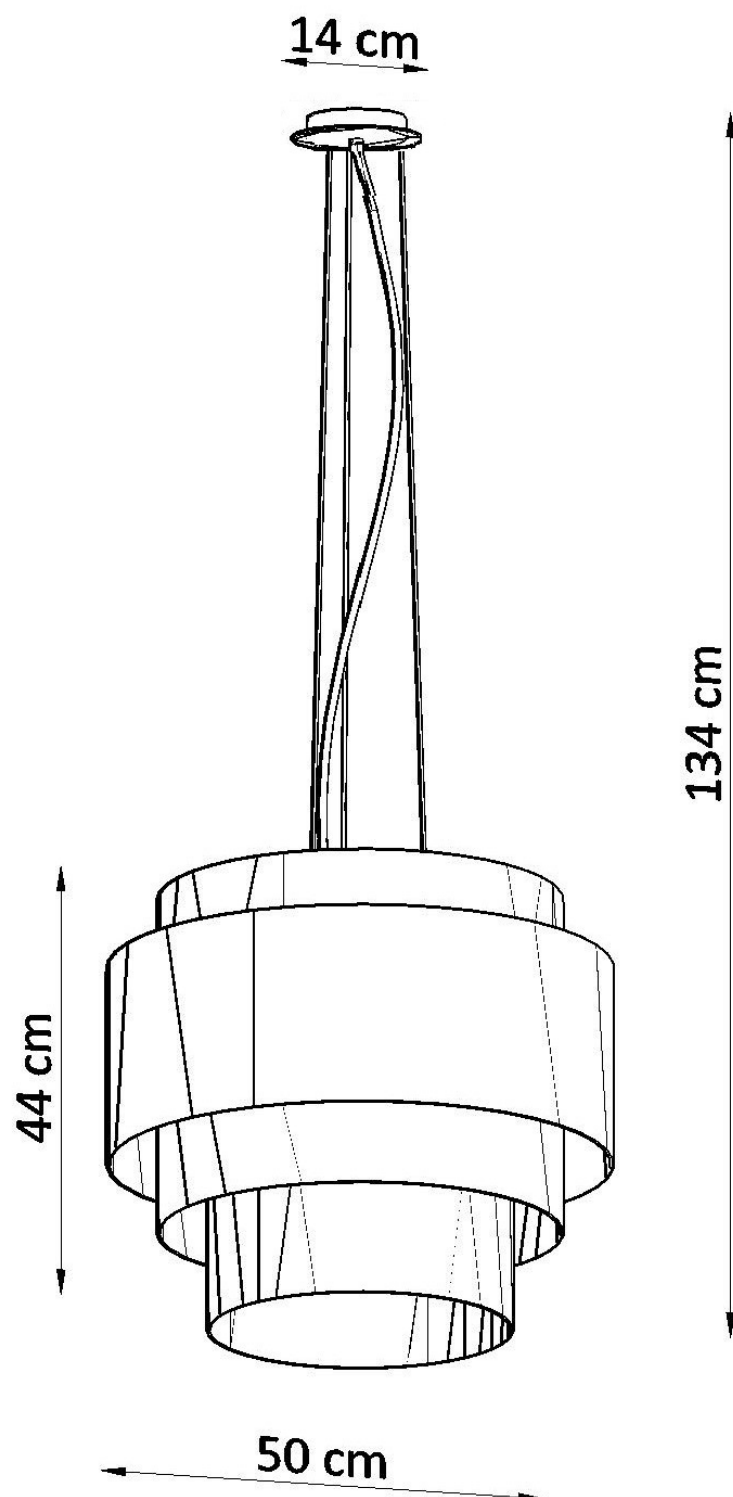

Ficha técnica

Lámpara suspendida REFLEXION 50 blanco, E27

LEDBOX®