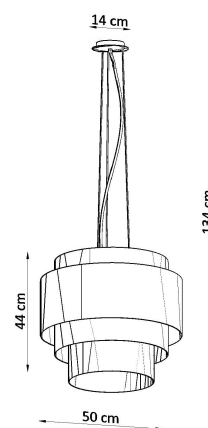

Ficha técnica

Lámpara suspendida REFLEXION 50 blanco, E27

LEDBOX®

AVISO

Datos sujetos a cambios sin aviso. Excepto errores y omisiones. Asegúrese de utilizar el archivo más reciente posible.