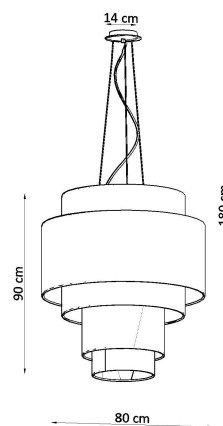

Ficha técnica

Lámpara suspendida REFLEXION 80 blanco, E27

LEDBOX®

AVISO

Datos sujetos a cambios sin aviso. Excepto errores y omisiones. Asegúrese de utilizar el archivo más reciente posible.