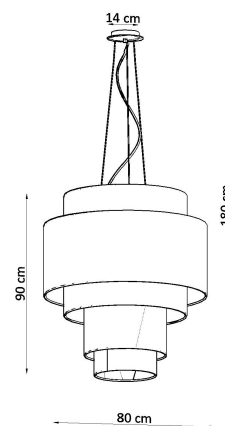

Ficha técnica

Lámpara suspendida REFLEXION 80 blanco, E27

LEDBOX®

AVISO

Datos sujetos a cambios sin aviso. Excepto errores y omisiones. Asegúrese de utilizar el archivo más reciente posible.