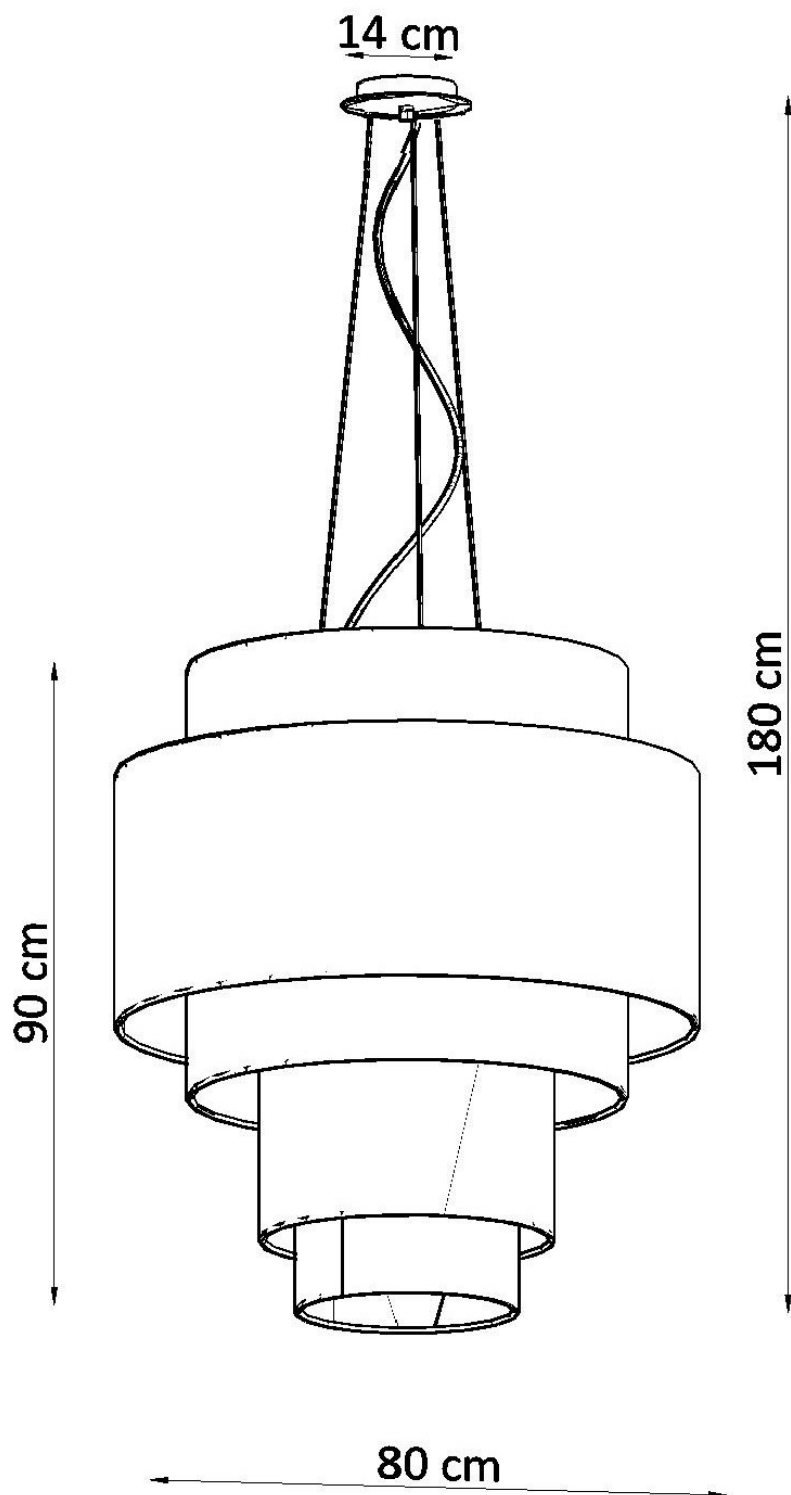

Ficha técnica

Lámpara suspendida REFLEXION 80 blanco, E27

LEDBOX®