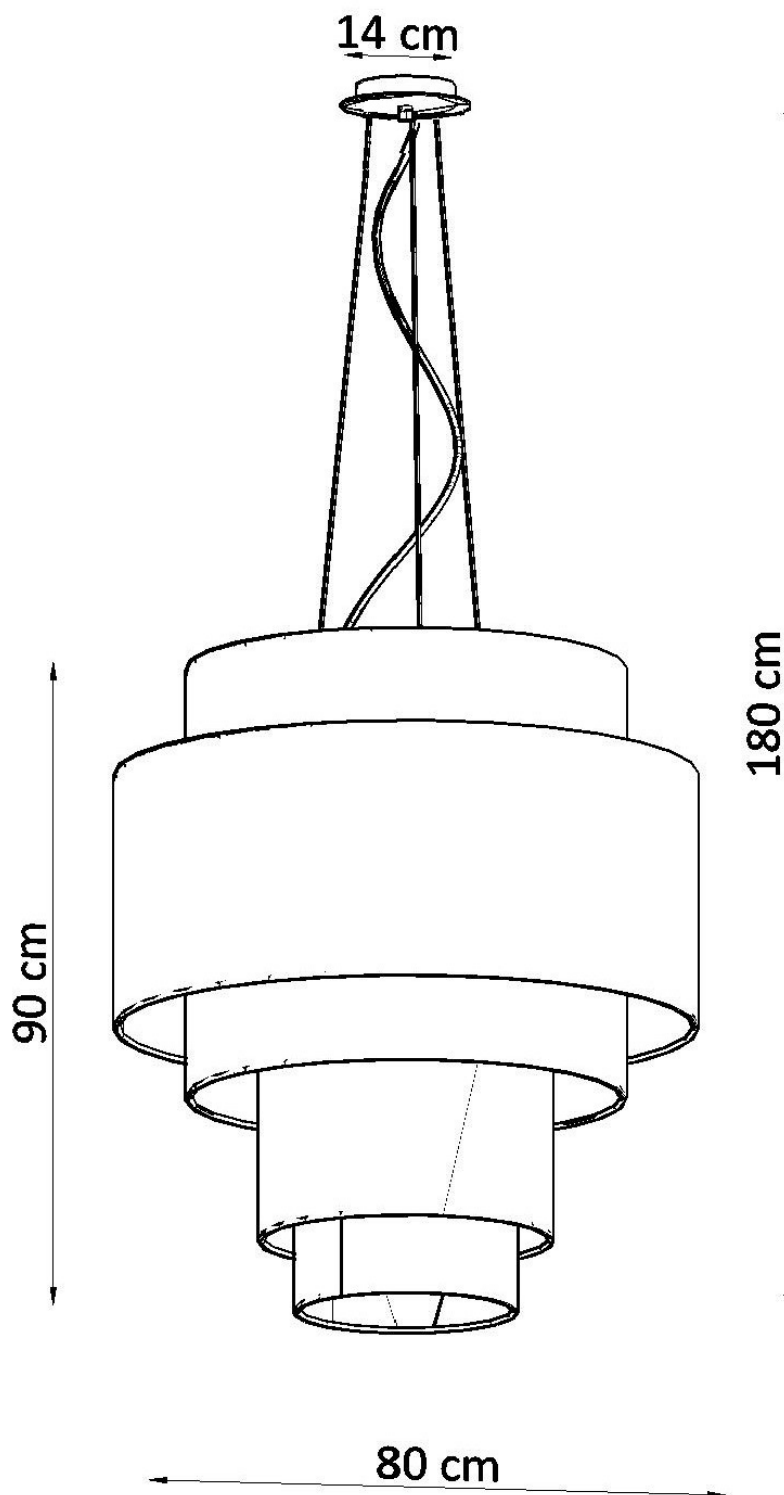

Ficha técnica

Lámpara suspendida REFLEXION 80 blanco, E27

LEDBOX®