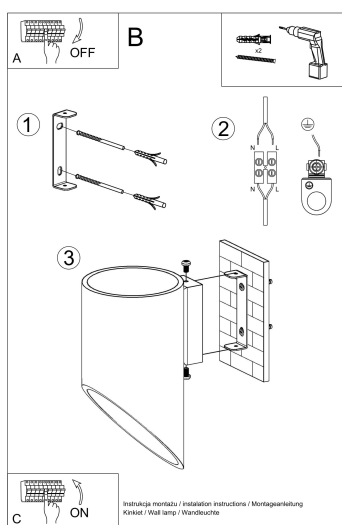

revistas de diseño de interiores.

Bombilla: G9, 1x40W, 50Hz, 220V, IP20

Bombilla no incluida.

Dimensiones: 10/12/20 cm.

Material: aluminio.

Color blanco

ESQUEMA DE INSTALACIÓN

Ficha técnica

Aplique de pared PENNE 20 blanco, G9

LEDBOX®

GALERIA

Ficha técnica

Aplique de pared PENNE 20 blanco, G9

LEDBOX®

AVISO

Datos sujetos a cambios sin aviso. Excepto errores y omisiones. Asegúrese de utilizar el archivo más reciente posible.