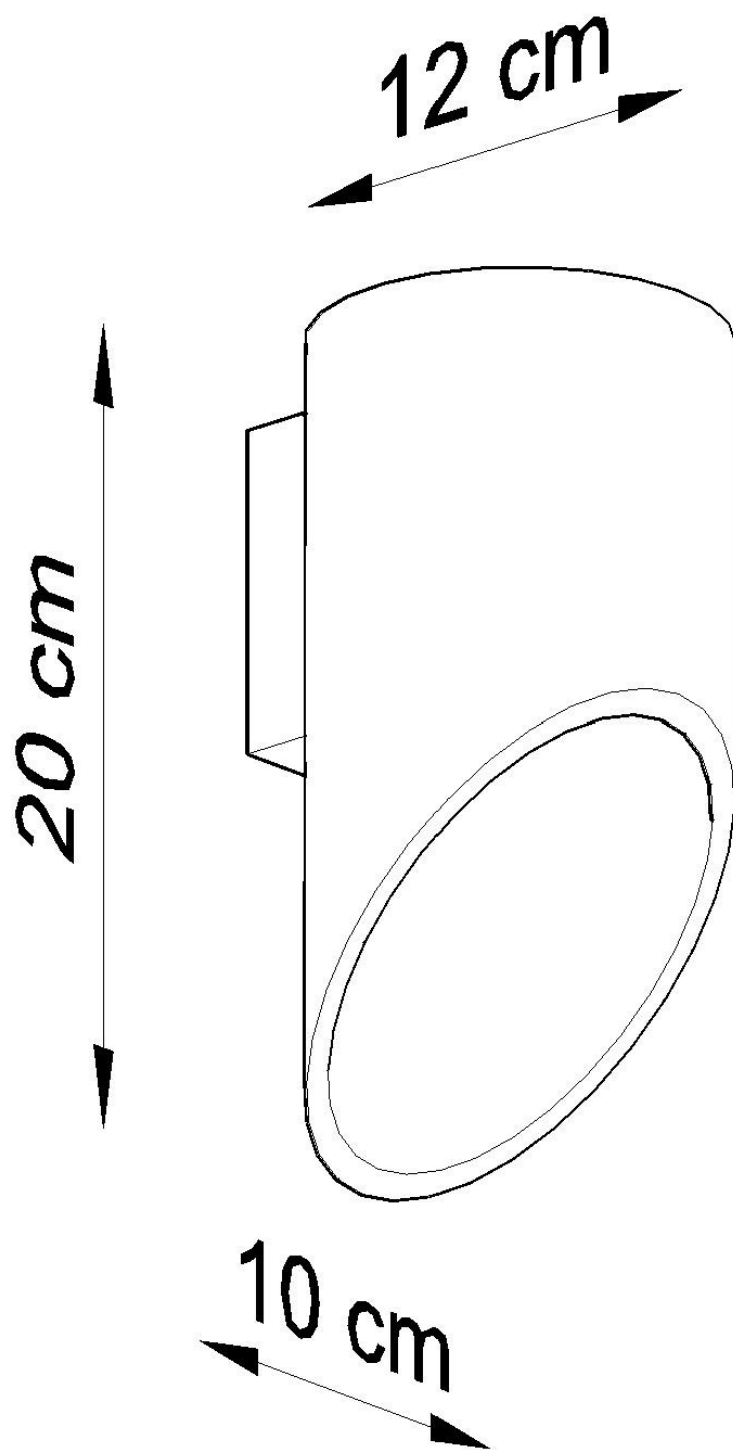

Ficha técnica

Aplique de pared PENNE 20 blanco, G9

LEDBOX®