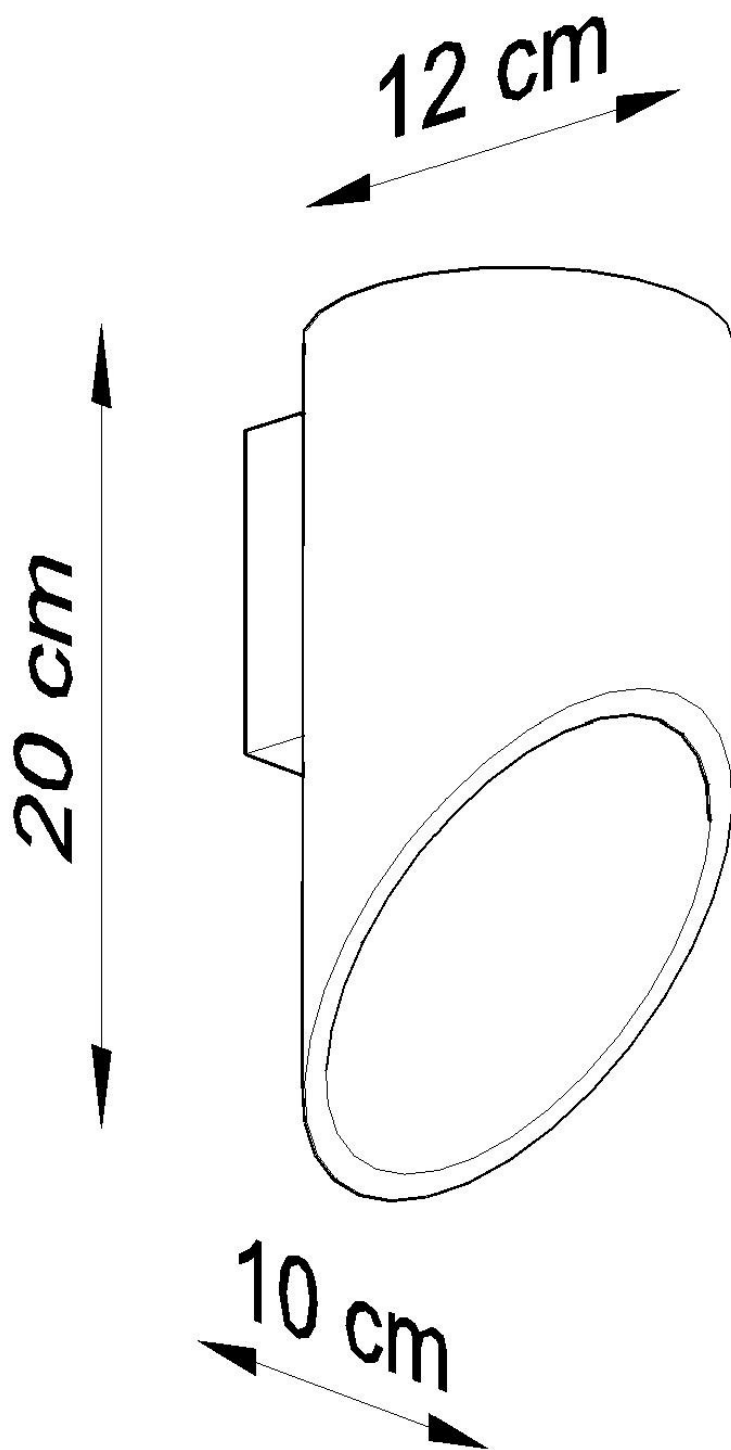

Ficha técnica

Aplique de pared PENNE 20 blanco, G9

LEDBOX®