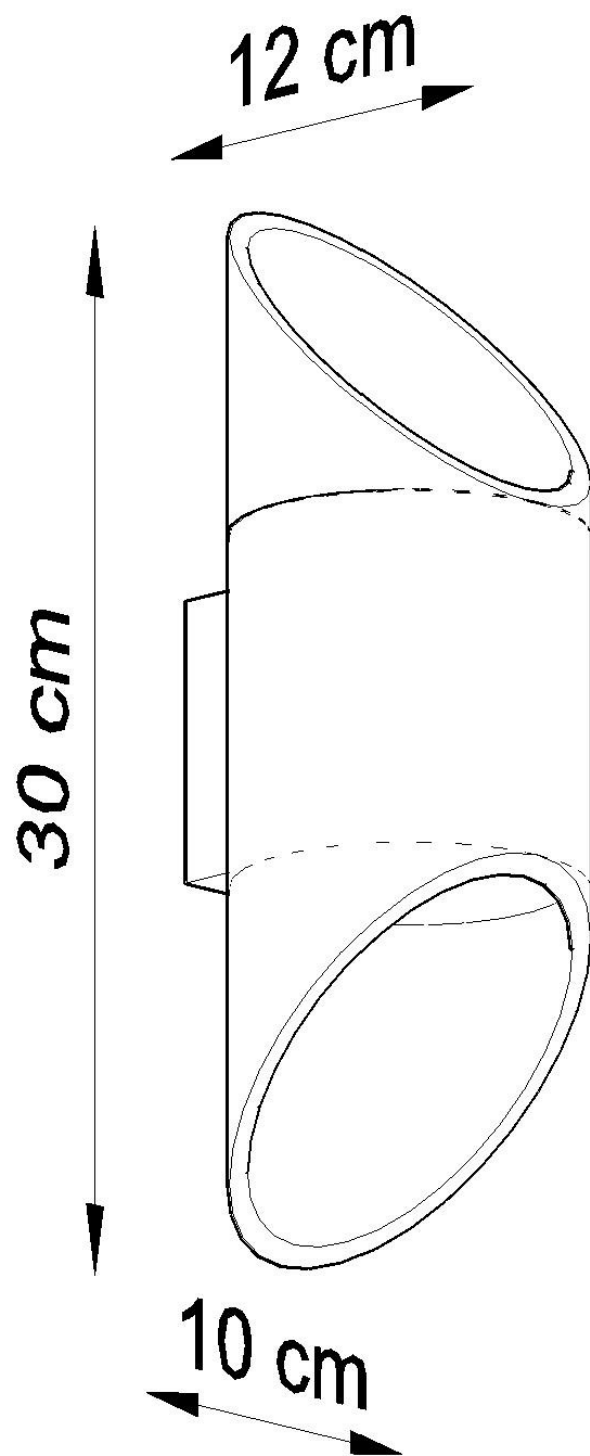

Ficha técnica

Aplique de pared PENNE 30 blanco, G9

LEDBOX®