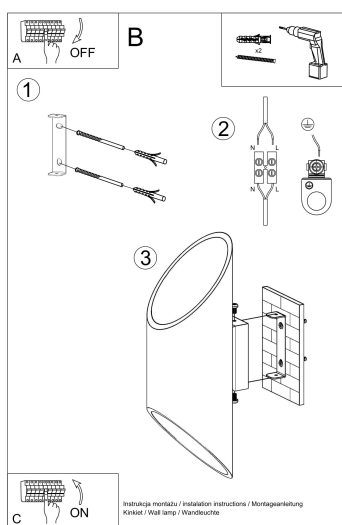

Ficha técnica

Aplique de pared PENNE 30 blanco, G9

LEDBOX®

AVISO

Datos sujetos a cambios sin aviso. Excepto errores y omisiones. Asegúrese de utilizar el archivo más reciente posible.