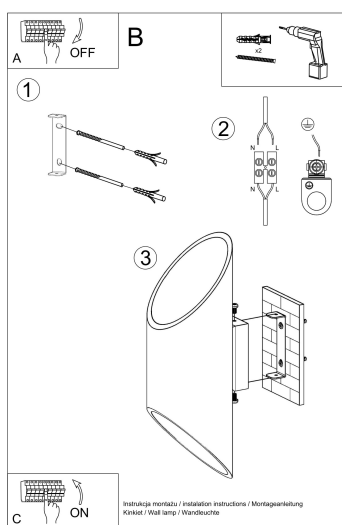

revistas de diseño de interiores.

Bombilla: G9, 1x40W, 50Hz, 220V, IP20

Bombilla no incluida.

Dimensiones: 10/12/30 cm.

Material: aluminio.

Color blanco

ESQUEMA DE INSTALACIÓN

Ficha técnica

Aplique de pared PENNE 30 blanco, G9

LEDBOX®

GALERIA

Ficha técnica

Aplique de pared PENNE 30 blanco, G9

LEDBOX®

AVISO

Datos sujetos a cambios sin aviso. Excepto errores y omisiones. Asegúrese de utilizar el archivo más reciente posible.