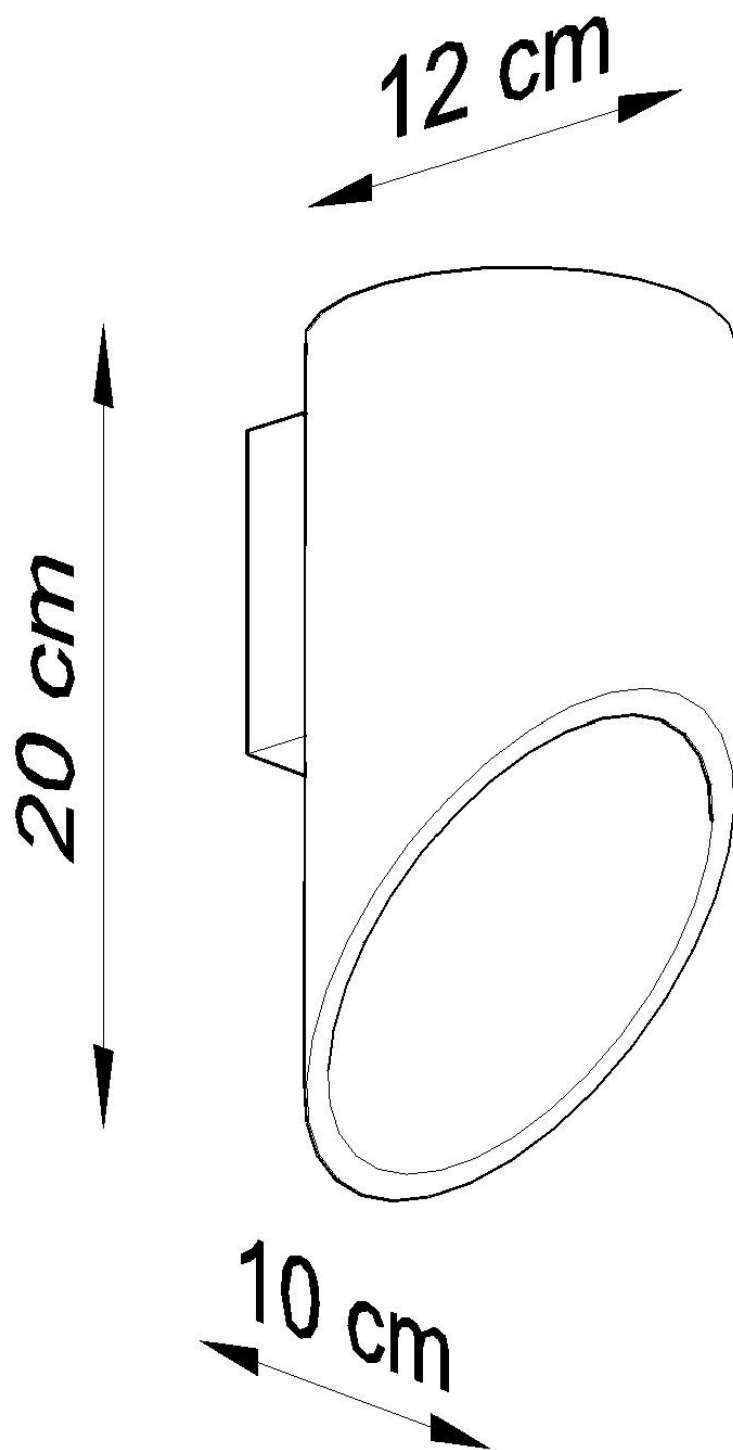

Ficha técnica

Aplique de pared PENNE 20 negro, G9

LEDBOX®