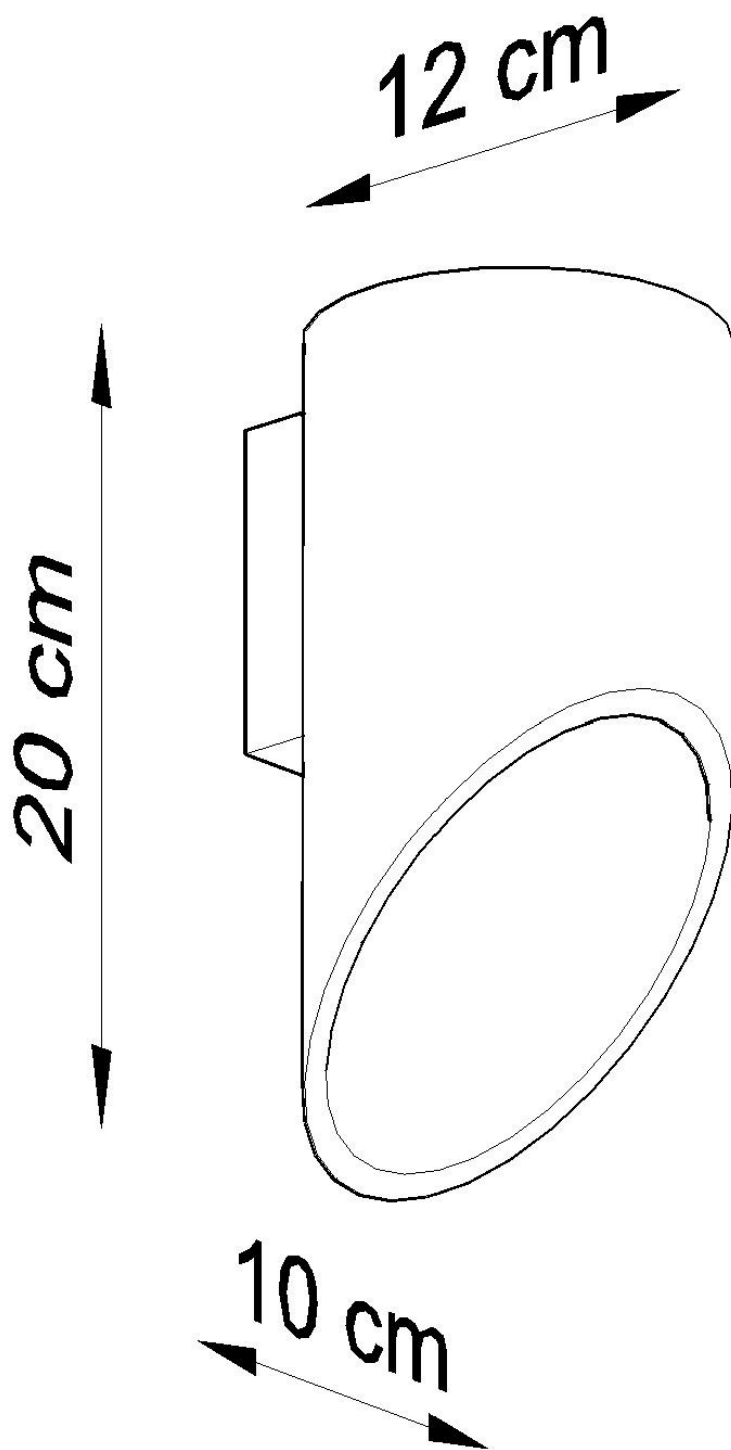

Ficha técnica

Aplique de pared PENNE 20 negro, G9

LEDBOX®