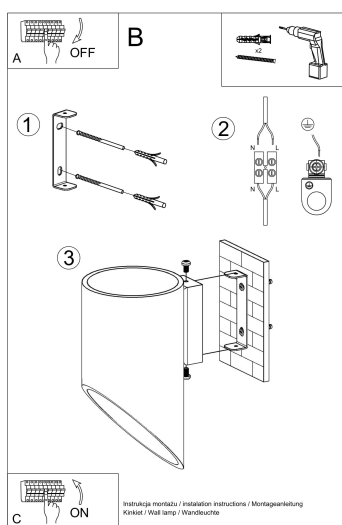

revistas de diseño de interiores.

Bombilla: G9, 1x40W, 50Hz, 220V, IP20

Bombilla no incluida.

Dimensiones: 10/12/20 cm.

Material: aluminio.

De color negro

ESQUEMA DE INSTALACIÓN

Ficha técnica

Aplique de pared PENNE 20 negro, G9

LEDBOX®

GALERIA

Ficha técnica

Aplique de pared PENNE 20 negro, G9

LEDBOX®

AVISO

Datos sujetos a cambios sin aviso. Excepto errores y omisiones. Asegúrese de utilizar el archivo más reciente posible.